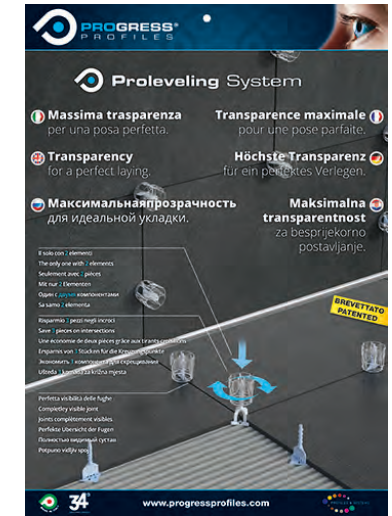

PANEL PRODUCTOS EXPOSITOR PROLEVELING SYSTEM SEPARADORES

EXPOSITORES

Artículo
ESPPLS 50/70

EXPOSITOR PROLEVELING SYSTEM

7 COMPARTMENTS

5 COMPARTMENTS

PANEL PROLEVELING SYSTEM - 2 UDS

Artículo
PNPLS...

PANEL PROLEVELING WEDGE SYSTEM

Artículo
PNPLWS

PANEL PROLEVELING SYSTEM

Artículo
PNPLSA3 (29,7 x 42 cm)

EXPOSITOR DSEPARADORES

EXPOSITOR DSEPARADORES (ACESORIOS EXCLUIDOS)

EXPOSITOR DSEPARADORES

Artículo
ESPD

PANEL PRODUCTOS

PANEL PRODUCTOS- 80 x 57 cm

Artículo
PNPSR (80 x 57 cm)

EXPOSITOR PROSUPPORT TUBE

EXPOSITOR PROSUPPORT TUBE CON 50 FLYER

Artículo
ESPPST
FLYPSUP...

EXPOSITOR PROTERRACE

EXPOSITOR PROTERRACE CON 50 FLYER