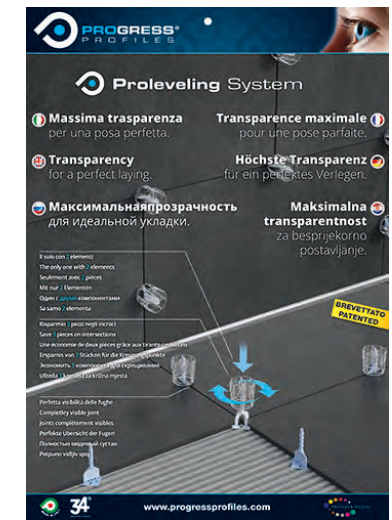

Article	
PNPLS...	

PANNEAUX PROLEVELING WEDGE SYSTEM

Article	
PNPLWS	

PANNEAU PROLEVELING SYSTEM

Article	
PNPLSA3 (29,7 x 42 cm)	

PRESENTOIR POUR ENTRETOISES

PRESENTOIR POUR ENTRETOISES (exclus accessoires)