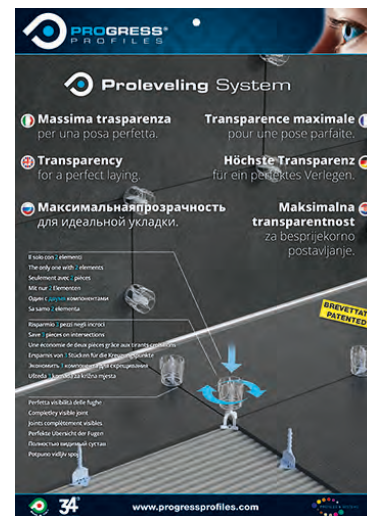

## PANNELLO ESPOSITORE PROLEVELING WEDGE

Articolo

PNPLWS

## PANNELLO PUBBLICITARIO PROLEVELING SYSTEM

Articolo

PNPLSA3 (29,7 x 42 cm)