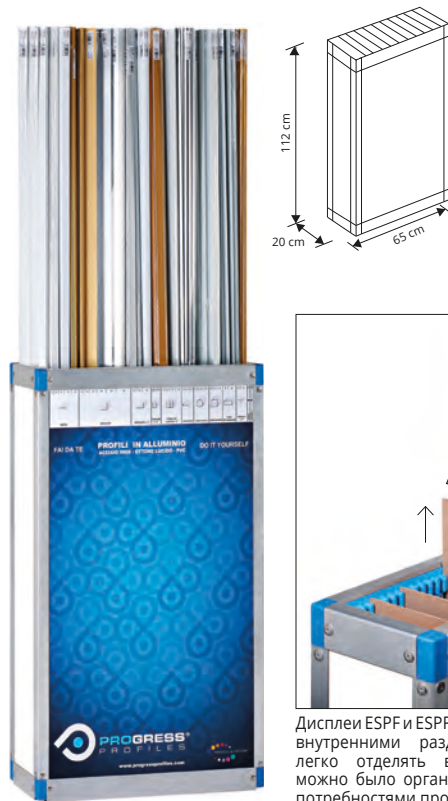

ESPF ВЫСТАВОЧНЫЙ СТЕНД "ESPF" (за исключением комплектующих)
ширина 65 см - глубина 20 см - высота 112 см

Артикул	
ESPF	

Дисплеи ESPF и ESPF 2 снабжены некоторыми съемными внутренними разделителями, которые позволяют легко отделять внутреннее пространство, чтобы можно было организовать профили в соответствии с потребностями продаж.

ESPF 2 ВЫСТАВОЧНЫЙ СТЕНД "ESPF 2" (за исключением комплектующих)
ширина 65 см - глубина 40 см - высота 112 см

Артикул	
ESPF 2	

ESPF 2015 ВЫСТАВОЧНЫЙ СТЕНД ESPF 2015 (за исключением комплектующих) ширина 100 см - глубина 28 см - высота 81 см

Артикул	
ESPF 2015	

ESPF 2 2015 ВЫСТАВОЧНЫЙ СТЕНД ESPF 2 2015 (за исключением комплектующих) ширина 100 см - глубина 56 см - высота 81 см

Артикул	
ESPF 2 2015	