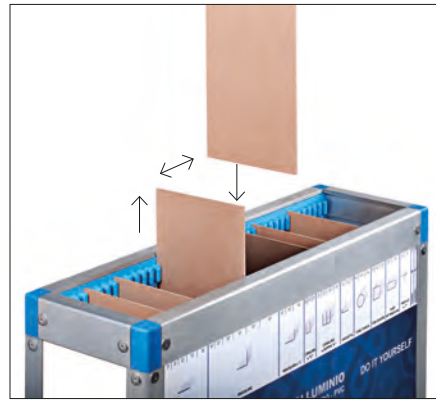

ESPF ВЫСТАВОЧНЫЙ СТЕНД "ESPF" (за исключением комплектующих)
ширина 65 см - глубина 20 см - высота 112 см

Артикул	
ESPF	

Дисплеи ESPF и ESPF 2 снабжены некоторыми съемными внутренними разделителями, которые позволяют легко отделять внутреннее пространство, чтобы можно было организовать профили в соответствии с потребностями продаж.

ESPF 2 ВЫСТАВОЧНЫЙ СТЕНД "ESPF 2" (за исключением комплектующих)
ширина 65 см - глубина 40 см - высота 112 см

Артикул	
ESPF 2	

ESPF 2015 ВЫСТАВОЧНЫЙ СТЕНД ESPF 2015 (за исключением комплектующих) ширина 100 см - глубина 28 см - высота 81 см

Артикул	
ESPF 2015	

ESPF 2 2015 ВЫСТАВОЧНЫЙ СТЕНД ESPF 2 2015 (за исключением комплектующих) ширина 100 см - глубина 56 см - высота 81 см

Артикул	
ESPF 2 2015	