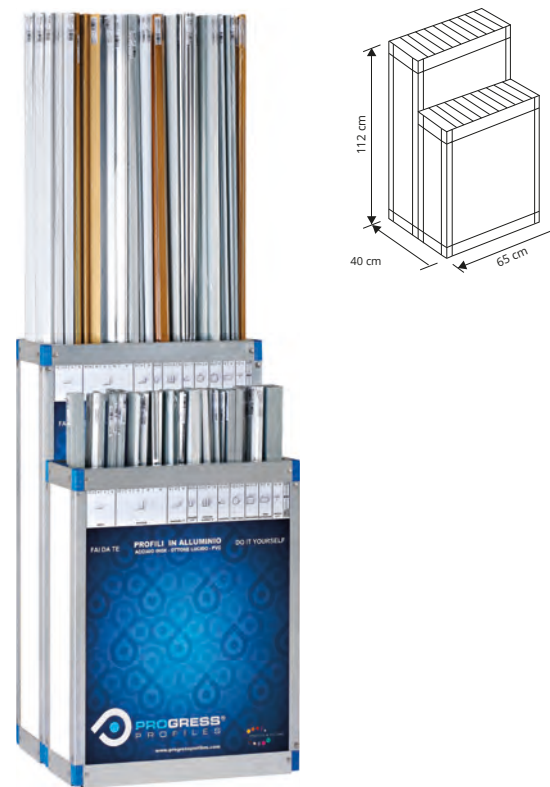

ESPF ВЫСТАВОЧНЫЙ СТЕНД "ESPF" (за исключением комплектующих)
ширина 65 см - глубина 20 см - высота 112 см

Артикул	
ESPF	

Дисплеи ESPF и ESPF 2 снабжены некоторыми съемными внутренними разделителями, которые позволяют легко отделять внутреннее пространство, чтобы можно было организовать профили в соответствии с потребностями продаж.

ESPF 2 ВЫСТАВОЧНЫЙ СТЕНД "ESPF 2" (за исключением комплектующих)
ширина 65 см - глубина 40 см - высота 112 см

Артикул	
ESPF 2	

ESPF 2015 ВЫСТАВОЧНЫЙ СТЕНД ESPF 2015 (за исключением комплектующих) ширина 100 см - глубина 28 см - высота 81 см

Артикул	
ESPF 2015	

ESPF 2 2015 ВЫСТАВОЧНЫЙ СТЕНД ESPF 2 2015 (за исключением комплектующих) ширина 100 см - глубина 56 см - высота 81 см

Артикул	
ESPF 2 2015	