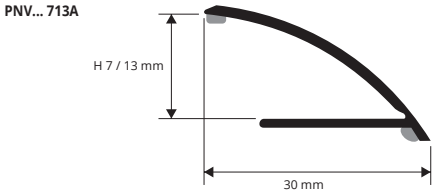

ALUMINIO ANODIZADO

perfiles de conexión

ALUMINIO ANODIZADO autoadhesivo termo empaquetado

Unidades de **2,7 M** de largo - Paq. de **30 UDS - 81 M**

Artículo	H mm
PNVAA 713A	7/13

Disponible en los acabados: AA (bajo pedido mínimo de 100 uds disponible también AO). El código del acabado requerido se tiene que añadir al código del artículo.