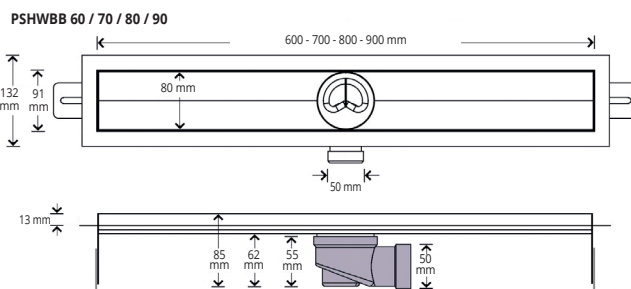

PROSHOWER BASE L es una canaleta de desagüe con altura total de 85 mm completamente fabricada de acero inoxidable AISI 304/1.4301-V2A, y completa de 6 distintas rejillas de acabado de acero inoxidable. Durante la fabricación de **PROSHOWER BASE L** se someten los perfiles a un proceso de electro-lustre y consiguiente pasivación que hacen que el producto sea inatacable de cualquier tipo de corrosión. El bajo espesor unido al sifón orientable a 360°, a su particular modularidad y al número de acabados disponibles, hacen de este producto una solución estéticamente y técnicamente muy apreciada.

PROSHOWER BASE L

ACERO INOXIDABLE AISI 304/1.4301-V2A
ALTO BRILLO

* L 30 cm

CUERPO CANALETA DE ACERO INOXIDABLE AISI 304

Artículo	Descripción	Paq./UD
PSHWDL 30	PROSHOWER BASE L-ACC-L 30 x 8 cm	1
PSHWDL 70	PROSHOWER BASE L-ACC-L 70 x 8 cm	1
PSHWDL 80	PROSHOWER BASE L-ACC-L 80 x 8 cm	1
PSHWDL 90	PROSHOWER BASE L-ACC-L 90 x 8 cm	1
PSHWDL 100	PROSHOWER BASE L-ACC-L 100 x 8 cm	1
PSHWDL 120	PROSHOWER BASE L-ACC-L 120 x 8 cm	1

A PETICIÓN

PROSHOWER BASE L con sifón vertical y membrana Profoil montada (código ref.: PSHWDVS ...).
Ø 50 mm Salida

PROSHOWER BASE BASIC es una canaleta de desagüe de polipropileno para duchas en suelo, disponible en distintas longitudes y completa de distintas rejillas.

PROSHOWER BASE BASIC

POLIPROPILENO GRIS

CUERPO CANALETA EN POLIPROPILENO GRIS

Artículo	Descripción	Paq./UD
PSHWBB 60	PROSHOWER BASE BASIC - 60 x 8 cm PP	1
PSHWBB 70	PROSHOWER BASE BASIC - 70 x 8 cm PP	1
PSHWBB 80	PROSHOWER BASE BASIC - 80 x 8 cm PP	1
PSHWBB 90	PROSHOWER BASE BASIC - 90 x 8 cm PP	1