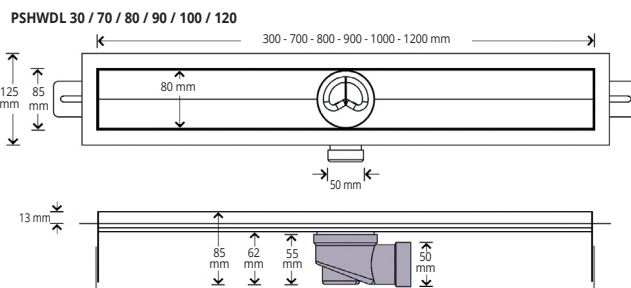

PROSHOWER BASE L es una canaleta de desagüe con altura total de 85 mm completamente fabricada de acero inoxidable AISI 304/1.4301-V2A, y completa de 6 distintas rejillas de acabado de acero inoxidable. Durante la fabricación de **PROSHOWER BASE L** se someten los perfiles a un proceso de electro-lustre y consiguiente pasivación que hacen que el producto sea inatacable de cualquier tipo de corrosión. El bajo espesor unido al sifón orientable a 360°, a su particular modularidad y al número de acabados disponibles, hacen de este producto una solución estéticamente y técnicamente muy apreciada.

PROSHOWER BASE L

ACERO INOXIDABLE AISI 304/1.4301-V2A
ALTO BRILLO

* L 30 cm

CUERPO CANALETA DE ACERO INOXIDABLE AISI 304

Artículo	Descripción	Paq./UD
PSHWDL 30	PROSHOWER BASE L-ACC-L 30 x 8 cm	1
PSHWDL 70	PROSHOWER BASE L-ACC-L 70 x 8 cm	1
PSHWDL 80	PROSHOWER BASE L-ACC-L 80 x 8 cm	1
PSHWDL 90	PROSHOWER BASE L-ACC-L 90 x 8 cm	1
PSHWDL 100	PROSHOWER BASE L-ACC-L 100 x 8 cm	1
PSHWDL 120	PROSHOWER BASE L-ACC-L 120 x 8 cm	1

A PETICIÓN

PROSHOWER BASE L con sifón vertical y membrana Profoil montada (código ref.: PSHWDVS ...).
Ø 50 mm Salida

PROSHOWER BASE BASIC es una canaleta de desagüe de polipropileno para duchas en suelo, disponible en distintas longitudes y completa de distintas rejillas.

PROSHOWER BASE BASIC

POLIPROPILENO GRIS

CUERPO CANALETA EN POLIPROPILENO GRIS

Artículo	Descripción	Paq./UD
PSHWBB 60	PROSHOWER BASE BASIC - 60 x 8 cm PP	1
PSHWBB 70	PROSHOWER BASE BASIC - 70 x 8 cm PP	1
PSHWBB 80	PROSHOWER BASE BASIC - 80 x 8 cm PP	1
PSHWBB 90	PROSHOWER BASE BASIC - 90 x 8 cm PP	1