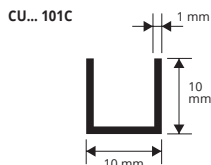

CANALINO AD "U"

ALLUMINIO ANODIZZATO ORO E ARGENTO,
BRILLANTATO CROMO E VERNICIATO BIANCO

ALLUMINIO ANODIZZATO ORO E ARGENTO thermo packed
lungh. barre 2 ml - conf. 10 PZ - 20 ml

Articolo	L x H mm		
CU... 081C	8 x 8		
CU... 101C	10 x 10		
CU... 151C	10 x 15		
CU... 201C	10 x 20		

Articolo	L x H mm		
CUBC 081C	8 x 8		
CUBC 101C	10 x 10		
CUBC 151C	10 x 15		

ALLUMINIO VERNICIATO BIANCO thermo packed
lungh. barre 2 ml - conf. 10 PZ - 20 ml

Articolo	L x H mm		
CUB 081C	8 x 8		
CUB 101C	10 x 10		
CUB 151C	10 x 15		
CUB 201C	10 x 20		*

Articolo	L x H mm		
CW... 167C	16 x 7		
CW... 161C	16 x 12		
CW... 201C	20 x 10		
CW... 208C	20 x 18		

Disponibile nelle finiture: AO - AA.
La sigla della finitura scelta va aggiunta alla sigla dell'articolo.
Esempio: CW... 167C (finitura scelta Anodizzato Oro) CWAO 167C.

Articolo	L x H mm		
CWB 161C	16 x 12		
CWB 208C	20 x 18		*

Lunghezza 1 ML A RICHIESTA.

GAMMA COLORI

* = Articolo a richiesta minimo d'ordine 100 pz. Tempi di produzione 4/5 settimane. Prezzo da concordare