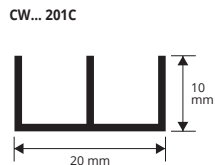

Articolo	L x H mm		
CUBC 081C	8 x 8		
CUBC 101C	10 x 10		
CUBC 151C	10 x 15		

ALLUMINIO VERNICIATO BIANCO thermo packed
lungh. barre 2 ml - conf. 10 PZ - 20 ml

Articolo	L x H mm		
CUB 081C	8 x 8		
CUB 101C	10 x 10		
CUB 151C	10 x 15		
CUB 201C	10 x 20		*

Lunghezza 1 ML A RICHIESTA.

GAMMA COLORI

CANALINO A DOPPIA U

ALLUMINIO ANODIZZATO ORO E ARGENTO,
BRILLANTATO CROMO E VERNICIATO BIANCO

ALLUMINIO ANODIZZATO ORO E ARGENTO thermo packed
lungh. barre 2 ml - conf. 10 PZ - 20 ml

Articolo	L x H mm		
CW... 167C	16 x 7		
CW... 161C	16 x 12		
CW... 201C	20 x 10		
CW... 208C	20 x 18		

Disponibile nelle finiture: AO - AA.
La sigla della finitura scelta va aggiunta alla sigla dell'articolo.
Esempio: CW... 167C (finitura scelta Anodizzato Oro) CWAO 167C.

Articolo	L x H mm		
CWB 161C	16 x 12		
CWB 208C	20 x 18		*

Lunghezza 1 ML A RICHIESTA.

GAMMA COLORI

* = Articolo a richiesta minimo d'ordine 100 pz. Tempi di produzione 4/5 settimane. Prezzo da concordare