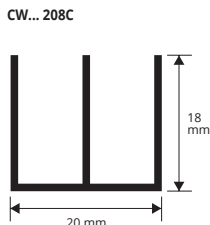

Articolo	L x H mm		
CUBC 081C	8 x 8		
CUBC 101C	10 x 10		
CUBC 151C	10 x 15		

ALLUMINIO VERNICIATO BIANCO thermo packed
lungh. barre 2 ml - conf. 10 PZ - 20 ml

Articolo	L x H mm		
CUB 081C	8 x 8		
CUB 101C	10 x 10		
CUB 151C	10 x 15		
CUB 201C	10 x 20		*

Lunghezza 1 ML A RICHIESTA.

GAMMA COLORI

CANALINO A DOPPIA U

ALLUMINIO ANODIZZATO ORO E ARGENTO,
BRILLANTATO CROMO E VERNICIATO BIANCO

ALLUMINIO ANODIZZATO ORO E ARGENTO thermo packed
lungh. barre 2 ml - conf. 10 PZ - 20 ml

Articolo	L x H mm		
CW... 167C	16 x 7		
CW... 161C	16 x 12		
CW... 201C	20 x 10		
CW... 208C	20 x 18		

Disponibile nelle finiture: AO - AA.
La sigla della finitura scelta va aggiunta alla sigla dell'articolo.
Esempio: CW... 167C (finitura scelta Anodizzato Oro) CWAO 167C.

Articolo	L x H mm		
CWB 161C	16 x 12		
CWB 208C	20 x 18		*

Lunghezza 1 ML A RICHIESTA.

GAMMA COLORI

* = Articolo a richiesta minimo d'ordine 100 pz. Tempi di produzione 4/5 settimane. Prezzo da concordare