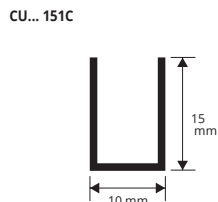

CANALINO AD "U"

ALLUMINIO ANODIZZATO ORO E ARGENTO,
BRILLANTATO CROMO E VERNICIATO BIANCO

ALLUMINIO ANODIZZATO ORO E ARGENTO thermo packed
lungh. barre 2 ml - conf. 10 PZ - 20 ml

Articolo	L x H mm		
CU... 081C	8 x 8		
CU... 101C	10 x 10		
CU... 151C	10 x 15		
CU... 201C	10 x 20		

Articolo	L x H mm		
CUBC 081C	8 x 8		
CUBC 101C	10 x 10		
CUBC 151C	10 x 15		

ALLUMINIO VERNICIATO BIANCO thermo packed
lungh. barre 2 ml - conf. 10 PZ - 20 ml

Articolo	L x H mm		
CUB 081C	8 x 8		
CUB 101C	10 x 10		
CUB 151C	10 x 15		
CUB 201C	10 x 20		*

Articolo	L x H mm		
CW... 167C	16 x 7		
CW... 161C	16 x 12		
CW... 201C	20 x 10		
CW... 208C	20 x 18		

Disponibile nelle finiture: AO - AA.
La sigla della finitura scelta va aggiunta alla sigla dell'articolo.
Esempio: CW... 167C (finitura scelta Anodizzato Oro) CWAO 167C.

Articolo	L x H mm		
CWB 161C	16 x 12		
CWB 208C	20 x 18		*

Lunghezza 1 ML A RICHIESTA.

GAMMA COLORI

* = Articolo a richiesta minimo d'ordine 100 pz. Tempi di produzione 4/5 settimane. Prezzo da concordare