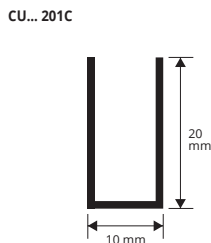

CANALINO AD "U"

ALLUMINIO ANODIZZATO ORO E ARGENTO,
BRILLANTATO CROMO E VERNICIATO BIANCO

ALLUMINIO ANODIZZATO ORO E ARGENTO thermo packed
lungh. barre 2 ml - conf. 10 PZ - 20 ml

Articolo	L x H mm		
CU... 081C	8 x 8		
CU... 101C	10 x 10		
CU... 151C	10 x 15		
CU... 201C	10 x 20		

Articolo	L x H mm		
CUBC 081C	8 x 8		
CUBC 101C	10 x 10		
CUBC 151C	10 x 15		

ALLUMINIO VERNICIATO BIANCO thermo packed
lungh. barre 2 ml - conf. 10 PZ - 20 ml

Articolo	L x H mm		
CUB 081C	8 x 8		
CUB 101C	10 x 10		
CUB 151C	10 x 15		
CUB 201C	10 x 20		*

Articolo	L x H mm		
CW... 167C	16 x 7		
CW... 161C	16 x 12		
CW... 201C	20 x 10		
CW... 208C	20 x 18		

Disponibile nelle finiture: AO - AA.
La sigla della finitura scelta va aggiunta alla sigla dell'articolo.
Esempio: CW... 167C (finitura scelta Anodizzato Oro) CWAO 167C.

Articolo	L x H mm		
CWB 161C	16 x 12		
CWB 208C	20 x 18		*

Lunghezza 1 ML A RICHIESTA.

GAMMA COLORI

* = Articolo a richiesta minimo d'ordine 100 pz. Tempi di produzione 4/5 settimane. Prezzo da concordare