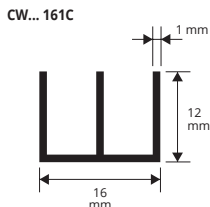

Articolo	L x H mm		
CUBC 081C	8 x 8		
CUBC 101C	10 x 10		
CUBC 151C	10 x 15		

ALLUMINIO VERNICIATO BIANCO thermo packed
lungh. barre 2 ml - conf. 10 PZ - 20 ml

Articolo	L x H mm		
CUB 081C	8 x 8		
CUB 101C	10 x 10		
CUB 151C	10 x 15		
CUB 201C	10 x 20		*

Lunghezza 1 ML A RICHIESTA.

GAMMA COLORI

CANALINO A DOPPIA U

ALLUMINIO ANODIZZATO ORO E ARGENTO,
BRILLANTATO CROMO E VERNICIATO BIANCO

ALLUMINIO ANODIZZATO ORO E ARGENTO thermo packed
lungh. barre 2 ml - conf. 10 PZ - 20 ml

Articolo	L x H mm		
CW... 167C	16 x 7		
CW... 161C	16 x 12		
CW... 201C	20 x 10		
CW... 208C	20 x 18		

Disponibile nelle finiture: AO - AA.
La sigla della finitura scelta va aggiunta alla sigla dell'articolo.
Esempio: CW... 167C (finitura scelta Anodizzato Oro) CWAO 167C.

Articolo	L x H mm		
CWB 161C	16 x 12		
CWB 208C	20 x 18		*

Lunghezza 1 ML A RICHIESTA.

GAMMA COLORI

* = Articolo a richiesta minimo d'ordine 100 pz. Tempi di produzione 4/5 settimane. Prezzo da concordare