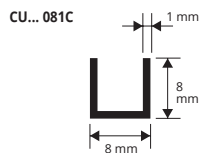

CANALINO AD "U"

ALLUMINIO ANODIZZATO ORO E ARGENTO,
BRILLANTATO CROMO E VERNICIATO BIANCO

ALLUMINIO ANODIZZATO ORO E ARGENTO thermo packed
lungh. barre 2 ml - conf. 10 PZ - 20 ml

Articolo	L x H mm		
CU... 081C	8 x 8		
CU... 101C	10 x 10		
CU... 151C	10 x 15		
CU... 201C	10 x 20		

Articolo	L x H mm		
CUBC 081C	8 x 8		
CUBC 101C	10 x 10		
CUBC 151C	10 x 15		

ALLUMINIO VERNICIATO BIANCO thermo packed
lungh. barre 2 ml - conf. 10 PZ - 20 ml

Articolo	L x H mm		
CUB 081C	8 x 8		
CUB 101C	10 x 10		
CUB 151C	10 x 15		
CUB 201C	10 x 20		*

Articolo	L x H mm		
CW... 167C	16 x 7		
CW... 161C	16 x 12		
CW... 201C	20 x 10		
CW... 208C	20 x 18		

Disponibile nelle finiture: AO - AA.
La sigla della finitura scelta va aggiunta alla sigla dell'articolo.
Esempio: CW... 167C (finitura scelta Anodizzato Oro) CWAO 167C.

Articolo	L x H mm		
CWB 161C	16 x 12		
CWB 208C	20 x 18		*

Lunghezza 1 ML A RICHIESTA.

GAMMA COLORI

* = Articolo a richiesta minimo d'ordine 100 pz. Tempi di produzione 4/5 settimane. Prezzo da concordare