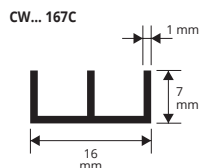

Articolo	L x H mm		
CUBC 081C	8 x 8		
CUBC 101C	10 x 10		
CUBC 151C	10 x 15		

ALLUMINIO VERNICIATO BIANCO thermo packed
lungh. barre 2 ml - conf. 10 PZ - 20 ml

Articolo	L x H mm		
CUB 081C	8 x 8		
CUB 101C	10 x 10		
CUB 151C	10 x 15		
CUB 201C	10 x 20		*

Lunghezza 1 ML A RICHIESTA.

GAMMA COLORI

CANALINO A DOPPIA U

ALLUMINIO ANODIZZATO ORO E ARGENTO,
BRILLANTATO CROMO E VERNICIATO BIANCO

ALLUMINIO ANODIZZATO ORO E ARGENTO thermo packed
lungh. barre 2 ml - conf. 10 PZ - 20 ml

Articolo	L x H mm		
CW... 167C	16 x 7		
CW... 161C	16 x 12		
CW... 201C	20 x 10		
CW... 208C	20 x 18		

Disponibile nelle finiture: AO - AA.
La sigla della finitura scelta va aggiunta alla sigla dell'articolo.
Esempio: CW... 167C (finitura scelta Anodizzato Oro) CWAO 167C.

Articolo	L x H mm		
CWB 161C	16 x 12		
CWB 208C	20 x 18		*

Lunghezza 1 ML A RICHIESTA.

GAMMA COLORI

* = Articolo a richiesta minimo d'ordine 100 pz. Tempi di produzione 4/5 settimane. Prezzo da concordare