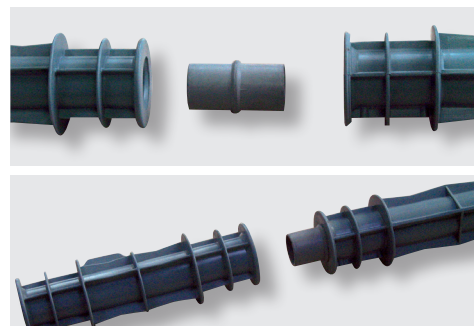

ПРОБКА - ПВХ / РЕЗИНА

упаковка 2000 Шт. которые упаковываются в два мешочка по 1000 Шт.

Артикул	Ø mm
TIGPC 22	22

СОЕДИНЕНИЕ - ПОЛИПРОПИЛЕН HD СЕРОГО ЦВЕТА

упаковка 1000 Шт. которые упаковываются в два мешочка по 500 Шт.

Артикул	Ø mm
GPDZ 22	22