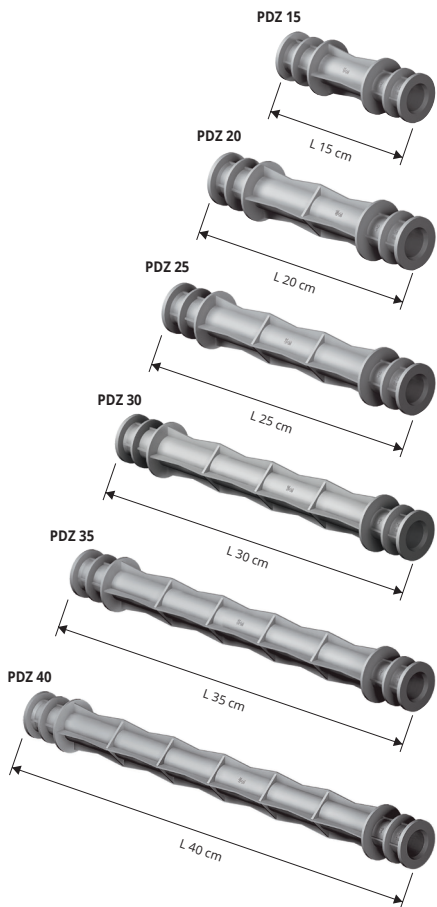

# PRODISTANZ

ПОЛИПРОПИЛЕН HD СЕРОГО ЦВЕТА

**PRODISTANZ** новый запатентованный продукт, который упрощает, улучшает и ускоряет работу блокировки и подготовки панелей арматуры, используемых при бетонировании, позволяя избежать на месте резку и сборку труб - шайб (традиционная система). **PRODISTANZ** рекомендован к использованию, благодаря своей особо прочной и устойчивой к давлению структуре. Прежде всего, препятствует проникновению воды, благодаря поперечным ребрам вдоль цилиндрической части, упорам и горизонтальным кольцам. Состоит из единственного пластмассового элемента, имеет широкий диапазон длин 15-20-25-30-35-40 см. (в упаковке по 100 шт.). Поставляются с герметичными заглушками двух типов (на выбор). Герметичность наконечников к проникновению воды при 18 атм. / Бар.

распорные детали

ПОЛИПРОПИЛЕН HD СЕРОГО ЦВЕТА  
упаковка 100 Шт. + 200 заглушки

Артикул	L cm
PDZ 15	15
PDZ 20	20
PDZ 25	25
PDZ 30	30
PDZ 35	35
PDZ 40	40

**ПРОСТО, БЫСТРО, ЭКОНОМИЧНО**

- эксклюзивное запатентованное изделие.
- высокое сопротивление сжимающему напряжению и проникновению воды.
- ДВА ТИПА ЗАГЛУШЕК (по выбору)
- ЗАГЛУШКА С ПОЛОСТЬЮ (для оштукатуренных стен)
- ГЛАДКАЯ ЗАГЛУШКА (для стен без штукатурки)
- быстрая уверенная работа, без затрат, сокращающая затраты или трубные отходы.
- чрезвычайно легкое использование
- доступен обширный ассортимент: 15-20-25-30-35-40 см
- инновационный дизайн гарантированное качество
- устойчивый цвет и качество

## ШАЙБЫ, ЗАГЛУШКИ И СОЕДИНИТЕЛИ для Prodistanz

ПОЛИПРОПИЛЕН HD СЕРОГО ЦВЕТА - ПВХ / РЕЗИНА

ПОЛЫЙ ШТЕПСЕЛЬ: для лучшего закрепления штукатурки. (Новинка) стандарт.

**ЗАГЛУШКИ - ПОЛИПРОПИЛЕН HD СЕРОГО ЦВЕТА**

упаковка 2000 Шт. которые упаковываются в два мешочка по 1000 Шт.

Артикул	Ø mm
RPTC 22	22

**ГЛАДКИЙ ШТЕПСЕЛЬ - ПОЛИПРОПИЛЕН HD СЕРОГО ЦВЕТА**

упаковка 2000 Шт. которые упаковываются в два мешочка по 1000 Шт.