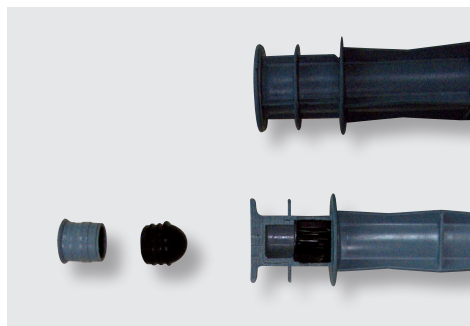

ПОЛЫЙ ШТЕПСЕЛЬ: для лучшего закрепления штукатурки. (Новинка) стандарт.

ЗАГЛУШКИ - ПОЛИПРОПИЛЕН HD СЕРОГО ЦВЕТА

упаковка 2000 Шт. которые упаковываются в два мешочка по 1000 Шт.

Артикул	Ø mm
RPTC 22	22

ГЛАДКИЙ ШТЕПСЕЛЬ - ПОЛИПРОПИЛЕН HD СЕРОГО ЦВЕТА

упаковка 2000 Шт. которые упаковываются в два мешочка по 1000 Шт.

Артикул	Ø mm	В упак. /Шт.
RPT 22	22	2000