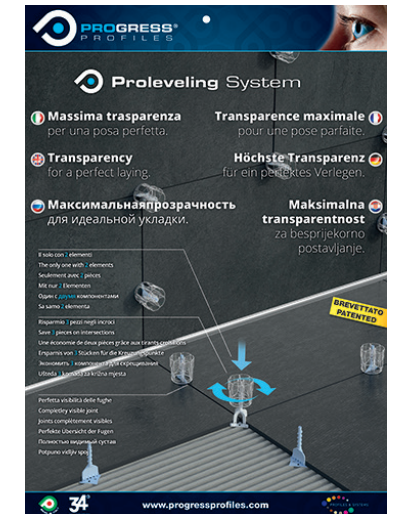

AUSSTELLUNGSPANEEL TISCH-AUSSTELLER PROLEVELING SYSTEM ABSTANDHALTER

AUFSTELLER PROLEVELING SYSTEM

Artikel	
ESPLS 50/70	

MUSTERTAFELN PROLEVELING SYSTEM - 2 STK.

Artikel	
PNPLS...	

MUSTERTAFEL PROLEVELING SYSTEM

Artikel	
PNPLSA3 (29,7 x 42 cm)	

AUFSTELLER PROLEVELING SYSTEM

MUSTERTAFELN PROLEVELING WEDGE SYSTEM

Artikel	
PNPLWS	

ABSTANDHALTER AUSSTELLER

ABSTANDHALTER AUSSTELLER (ohne Zubehör)

ABSTANDHALTER AUSSTELLER

Artikel	
ESPD	

AUSSTEL- LUNGSPANEL

AUSSTELLUNGSPANEL - 80 x 57 cm

Artikel	
PNPSR (80 x 57 cm)	

AUFSTELLER PROSUPPORT

AUSSTELLUNGSMUSTER PROSUPPORT TUBE MIT 50 FLYER

Artikel	
ESPPST	
FLYPSUP...	

AUFSTELLER PROTERRACE