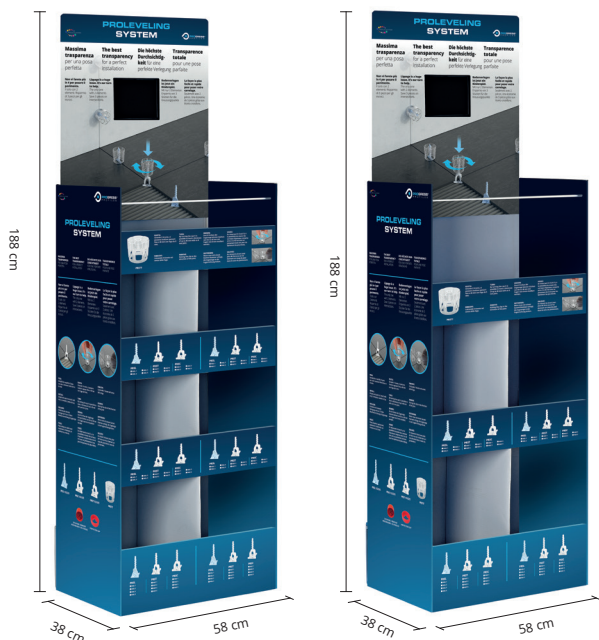

ПАНЕЛЬ ИЗДЕЛИЯ ВЫСТАВОЧНЫЙ ЭЛЕМЕНТ PROLEVELING SYSTEM - РАСПОРНАЯ

ВЫСТАВОЧНЫЙ PROLEVELING SYSTEM

Артикул
ESPLS 50/70

ВЫСТАВОЧНЫЙ PROLEVELING SYSTEM

7 ОТСЕКИ

5 ОТСЕКИ

ПАНЕЛЬ PROLEVELING SYSTEM - 2 ШТ.

Артикул
PNPLS...

ПАНЕЛЬ PROLEVELING WEDGE SYSTEM

Артикул
PNPLWS

ВЫСТАВОЧНЫЙ ЭЛЕМЕНТ PROLEVELING SYSTEM

Артикул
PNPLSA3 (29,7 x 42 cm)

РАСПОРНАЯ ДЕТАЛЬ

РАСПОРНАЯ ДЕТАЛЬ (за исключением комплектующих)

РАСПОРНАЯ ДЕТАЛЬ

Артикул
ESPD

ВЫСТАВОЧНАЯ ПАНЕЛЬ

ВЫСТАВОЧНАЯ ПАНЕЛЬ - 80 x 57 cm

Артикул
PNPSR (80 x 57 cm)

ВЫСТАВОЧНЫЙ ЭЛЕМЕНТ PROSUPPORT TUBE

СТОЙКА PROSUPPORT TUBE (включает 5 флаеров)

Артикул
ESPPST
FLYPSUP...

ВЫСТАВОЧНЫЙ ЭЛЕМЕНТ PROTERRACE