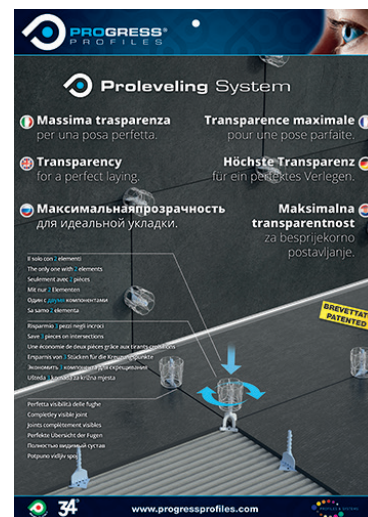

ПАНЕЛЬ ИЗДЕЛИЯ ВЫСТАВОЧНЫЙ ЭЛЕМЕНТ PROLEVELING SYSTEM - РАСПОРНАЯ

ВЫСТАВОЧНЫЙ PROLEVELING SYSTEM

Артикул
ESPLS 50/70

ВЫСТАВОЧНЫЙ PROLEVELING SYSTEM

7 ОТСЕКИ

5 ОТСЕКИ

ПАНЕЛЬ PROLEVELING SYSTEM - 2 ШТ.

Артикул
PNPLS...

ПАНЕЛЬ PROLEVELING WEDGE SYSTEM

Артикул
PNPLWS

ВЫСТАВОЧНЫЙ ЭЛЕМЕНТ PROLEVELING SYSTEM

Артикул
PNPLSA3 (29,7 x 42 cm)

РАСПОРНАЯ ДЕТАЛЬ

РАСПОРНАЯ ДЕТАЛЬ (за исключением комплектующих)

РАСПОРНАЯ ДЕТАЛЬ

Артикул
ESPD

ВЫСТАВОЧНАЯ ПАНЕЛЬ

ВЫСТАВОЧНАЯ ПАНЕЛЬ - 80 x 57 cm

Артикул
PNPSR (80 x 57 cm)

ВЫСТАВОЧНЫЙ ЭЛЕМЕНТ PROSUPPORT TUBE

СТОЙКА PROSUPPORT TUBE (включает 5 флаеров)

Артикул
ESPPST
FLYPSUP...

ВЫСТАВОЧНЫЙ ЭЛЕМЕНТ PROTERRACE