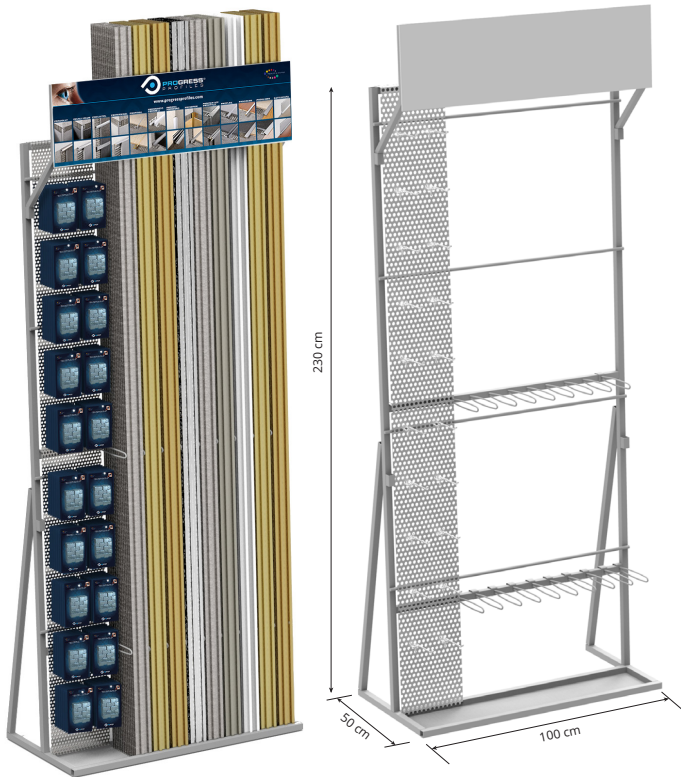

ВЫСТАВОЧНЫЙ СТЕНД

PEPCP ВЫСТАВОЧНЫЙ СТЕНД PEPCP (без аксессуаров)
ширина 100 см - глубина 50 см - высота 230 см

Артикул	
PEPCP (для профилей)	*
PEPCPBT (для плинтуса)	*

PEP ВЫСТАВОЧНЫЙ СТЕНД PEP (без аксессуаров)
ширина 100 см - глубина 50 см - высота 230 см

Артикул	
PEP (для профилей)	
PEPBT (для плинтуса)	*

PEPCPSP ВЫСТАВОЧНЫЙ СТЕНД PEPCPSP (без аксессуаров)
ширина 100 см - глубина 50 см - высота 230 см

Артикул	
PEPCPSP (для профилей)	*
PEPCPSPBT (для плинтуса)	*

PEPSP ВЫСТАВОЧНЫЙ СТЕНД PEPSP (без аксессуаров)
ширина 100 см - глубина 50 см - высота 230 см

Артикул	
PEPSP (для профилей)	*
PEPSPBT (для плинтуса)	*

= News 2024

* = По запросу, необходимо, согласовать цены и сроки поставки.