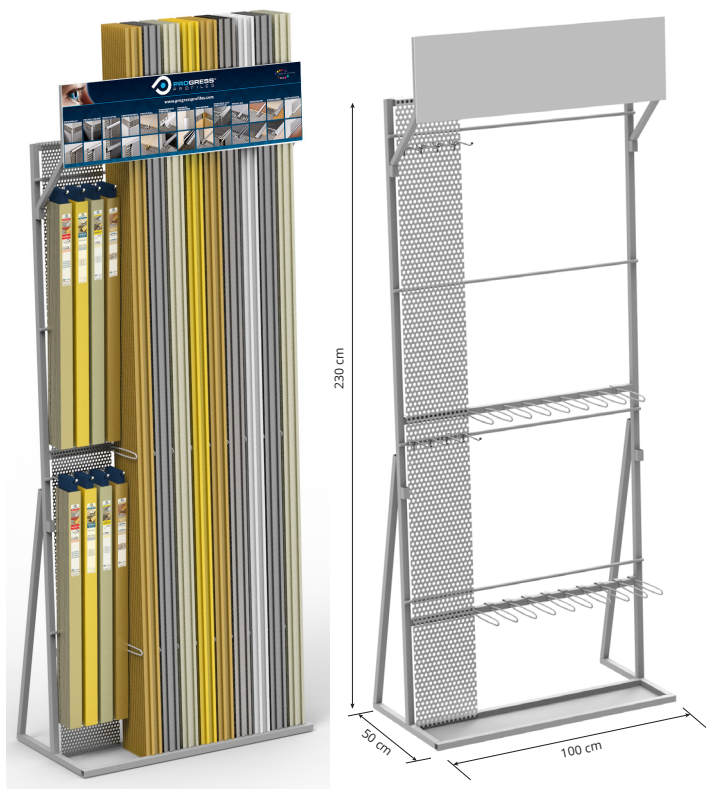

ВЫСТАВОЧНЫЙ СТЕНД

PEPCP ВЫСТАВОЧНЫЙ СТЕНД PEPCP (без аксессуаров)
ширина 100 см - глубина 50 см - высота 230 см

Артикул	
PEPCP (для профилей)	*
PEPCPBT (для плинтуса)	*

PEP ВЫСТАВОЧНЫЙ СТЕНД PEP (без аксессуаров)
ширина 100 см - глубина 50 см - высота 230 см

Артикул	
PEP (для профилей)	
PEPBT (для плинтуса)	*

PEPCPSP ВЫСТАВОЧНЫЙ СТЕНД PEPCPSP (без аксессуаров)
ширина 100 см - глубина 50 см - высота 230 см

Артикул	
PEPCPSP (для профилей)	*
PEPCPSPBT (для плинтуса)	*

PEPSP ВЫСТАВОЧНЫЙ СТЕНД PEPSP (без аксессуаров)
ширина 100 см - глубина 50 см - высота 230 см

Артикул	
PEPSP (для профилей)	*
PEPSPBT (для плинтуса)	*

= News 2024

* = По запросу, необходимо, согласовать цены и сроки поставки.