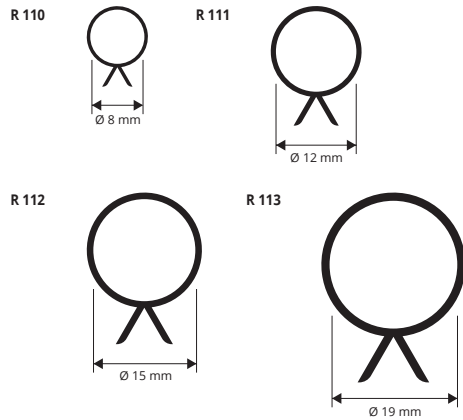

TUBO PARA CORDÓN

PVC RÍGIDO GRIS

El **TUBO PARA CORDÓN** en PVC rígido de color gris, sirve como revestimiento de los cordones de armadura por dentro de las vigas pretensadas, el tubo sirve para anular las tensiones que los cordones transmiten a la viga permitiendo cambiar los momentos de positivos a negativos. Disponible en distintos diámetros y largos

PVC RÍGIDO GRIS

Unidades de 3 M de largo - paq. de 50 UDS - 150 M

Artículo	Ø pulgadas	Ø mm		
R 110	3 x 3"	8		
R 111	3 / 8"	12		
R 112	1 / 2"	15		
R 113	0' 6"	19		

R 110/ 111 /112 Palet de 15.000 M
R 113 Palet de 10.800 M

TUBO CUBRE CORDÓN

PVC RÍGIDO GRIS

PVC RÍGIDO GRIS

Unidades de 3 M de largo - paq. de 50 UDS - 150 M

Artículo	Ø pulgadas	Ø mm		
R 114	3/8"	12		
R 115	1/2"	15		
R 116	0/6"	19		

R 114/ 115 Palet de 15.000 M
R 116 Palet de 12.000 M

Unidades de 2 M de largo - paq. de 50 UDS - 100 M

Artículo	Ø mm		
TDA 09	9		
TDA 12	12		

TDA 09 Palet de 15.000 M
TDA 12 Palet de 10.000 M

GAMA COLORES

G - Gris

INSTRUCCIONES TÉCNICAS DE COLOCACIÓN

La colocación es muy sencilla: 1. Insertar el tubo redondo de hierro en el tubo con aletas antes de cerrar el panel de encofrado. 2. Una vez que se retiren los paneles, poner los tapones de terminación