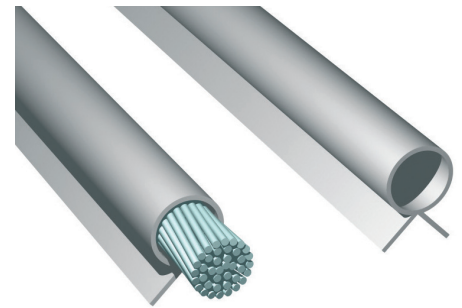

TUBO PARA CORDÓN

PVC RÍGIDO GRIS

El **TUBO PARA CORDÓN** en PVC rígido de color gris, sirve como revestimiento de los cordones de armadura por dentro de las vigas pretensadas, el tubo sirve para anular las tensiones que los cordones transmiten a la viga permitiendo cambiar los momentos de positivos a negativos. Disponible en distintos diámetros y largos

PVC RÍGIDO GRIS

Unidades de 3 M de largo - paq. de 50 UDS - 150 M

Artículo	Ø pulgadas	Ø mm		
R 110	3 x 3"	8		
R 111	3 / 8"	12		
R 112	1 / 2"	15		
R 113	0' 6"	19		

R 110/ 111 /112 Palet de 15.000 M
R 113 Palet de 10.800 M

EJEMPLOS E INSTRUCCIONES TÉCNICAS DE COLOCACIÓN

La colocación es muy sencilla: es suficiente posicionar el tubo con las aletas en "V" dirigidas en dirección al cordón ya colocado y ejercer una ligera presión de manera que la vaina entre completamente

TUBO CUBRE CORDÓN

PVC RÍGIDO GRIS

PVC RÍGIDO GRIS

Unidades de 3 M de largo - paq. de 50 UDS - 150 M

Artículo	Ø pulgadas	Ø mm		
R 114	3/8"	12		
R 115	1/2"	15		
R 116	0/6"	19		

R 114/ 115 Palet de 15.000 M
R 116 Palet de 12.000 M