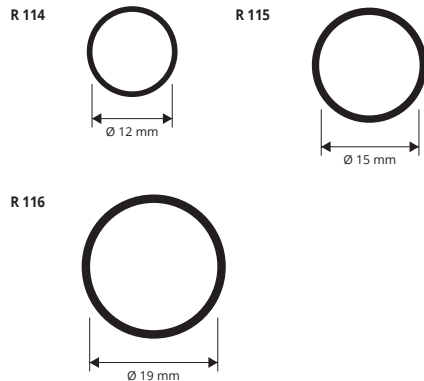

PVC RÍGIDO GRIS

Unidades de 3 M de largo - paq. de 50 UDS - 150 M

Artículo	Ø pulgadas	Ø mm		
R 110	3 x 3"	8		
R 111	3 / 8"	12		
R 112	1 / 2"	15		
R 113	0' 6"	19		

R 110/ 111 /112 Palet de 15.000 M
R 113 Palet de 10.800 M

EJEMPLOS E INSTRUCCIONES TÉCNICAS DE COLOCACIÓN

La colocación es muy sencilla: es suficiente posicionar el tubo con las aletas en "V" dirigidas en dirección al cordón ya colocado y ejercer una ligera presión de manera que la vaina entre completamente

TUBO CUBRE CORDÓN

PVC RÍGIDO GRIS

PVC RÍGIDO GRIS

Unidades de 3 M de largo - paq. de 50 UDS - 150 M

Artículo	Ø pulgadas	Ø mm		
R 114	3/8"	12		
R 115	1/2"	15		
R 116	0/6"	19		

R 114/ 115 Palet de 15.000 M
R 116 Palet de 12.000 M

Unidades de 2 M de largo - paq. de 50 UDS - 100 M

Artículo	Ø mm		
TDA 09	9		
TDA 12	12		

TDA 09 Palet de 15.000 M
TDA 12 Palet de 10.000 M

GAMA COLORES

G - Gris

INSTRUCCIONES TÉCNICAS DE COLOCACIÓN

La colocación es muy sencilla: 1. Insertar el tubo redondo de hierro en el tubo con aletas antes de cerrar el panel de encofrado. 2. Una vez que se retiren los paneles, poner los tapones de terminación