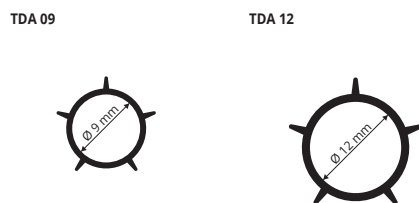

GAMA COLORES

G - Gris

INSTRUCCIONES TÉCNICAS DE COLOCACIÓN

La colocación es muy sencilla: es suficiente insertar el perfil en el cordón antes que sea pretensado

TUBO PVC CON ALETAS

PVC RÍGIDO GRIS

PVC RÍGIDO GRIS

Unidades de 2 M de largo - paq. de 50 UDS - 100 M

Artículo	Ø mm		
TDA 09	9		
TDA 12	12		

TDA 09 Palet de 15.000 M
TDA 12 Palet de 10.000 M

GAMA COLORES

G - Gris

INSTRUCCIONES TÉCNICAS DE COLOCACIÓN

La colocación es muy sencilla: 1. Insertar el tubo redondo de hierro en el tubo con aletas antes de cerrar el panel de encofrado. 2. Una vez que se retiren los paneles, poner los tapones de terminación