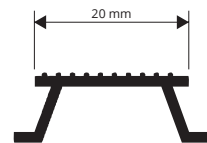

PPT 09 / 12 / 16 / 20 / 22 / 26

RETDB 22

TIGPC 22

GOTEADOR

PVC RÍGIDO GRIS

GCT 20

GCT 30

PVC RÍGIDO GRIS

Unidades de 2 M de largo - paq. de 50 UDS - 100 M

Artículo	L x H mm
GCT 20	20 x 12
GCT 30	30 x 15

GCT 20 Palet de 15.000 M
GCT 30 Palet de 10.000 M

GAMA COLORES

INSTRUCCIONES TÉCNICAS DE COLOCACIÓN
El perfil goterón se coloca debajo de la armadura.