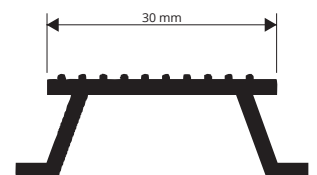

PPT 09 / 12 / 16 / 20 / 22 / 26

RETDB 22

TIGPC 22

GOTEADOR

PVC RÍGIDO GRIS

GCT 20

GCT 30

PVC RÍGIDO GRIS

Unidades de 2 M de largo - paq. de 50 UDS - 100 M

Artículo	L x H mm
GCT 20	20 x 12
GCT 30	30 x 15

GCT 20 Palet de 15.000 M
GCT 30 Palet de 10.000 M

GAMA COLORES

INSTRUCCIONES TÉCNICAS DE COLOCACIÓN
El perfil goterón se coloca debajo de la armadura.