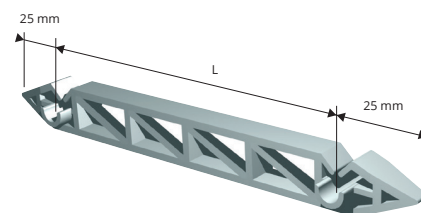

entretoises

* = Production sur demande avec quantité minimale de 10000 pcs. Délai de production 4/5 semaines, prix à établir