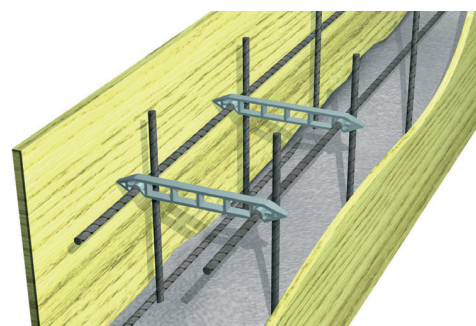

POLYPROPYLÈNE HD GRIS pour treillis d'un diam. maxi. de 8 mm
cond. 500 Pces

Article	dist. treillis L mm		
PPY 15	100		*

POLYPROPYLÈNE HD GRIS -pour treillis d'un diam. maxi. de 8 mm
cond. 250 Pces

Article	dist. treillis L mm		
PPY 20	150		*
PPY 25	200		*
PPY 30	250		*