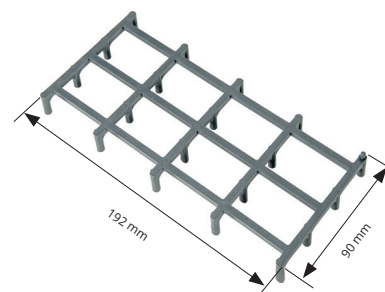

**ESPACEUR POUR RESEAUX** à usage verticale ou horizontale. Complément des crochets de fixation au réseau.  
Dimensions 192 x 90 mm.

## ENTRETOISE

POUR TREILLIS VERTICAUX/HORIZONTAUX

POLYÉTHYLÈNE HD GRIS

### POLYÉTHYLÈNE HD GRIS

longueur 192 mm - larg. 90 mm

Article	H mm		
DVO 10 (cond. 400 Pces)	10		*
DVO 15 (cond. 400 Pces)	15		*
DVO 20 (cond. 300 Pces)	20		*
DVO 25 (cond. 120 Pces)	25		*
DVO 30 (cond. 250 Pces)	30		
DVO 35 (cond. 200 Pces)	35		*

### STYROMOUSSE HD BLANC

cond. 600 Pces

Article	Epaisseur mm		
DSVT	10		*

entretoises

L'ENTRETOISE A DOUBLE ENCASTREMENT type DOPPY permet de tenir simultanément deux treillis de Ø 4 à 8 mm à la même distance du coffrage.