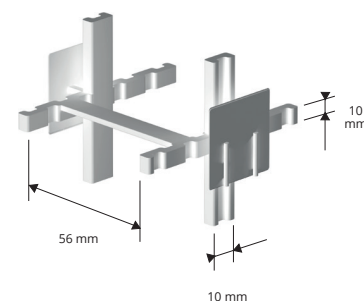

**ESPACEUR POUR RESEAUX** à usage verticale ou horizontale. Complément des crochets de fixation au réseau.  
Dimensions 192 x 90 mm.

### POLYÉTHYLÈNE HD GRIS

longueur 192 mm - larg. 90 mm

Article	H mm		
DVO 10 (cond. 400 Pces)	10		*
DVO 15 (cond. 400 Pces)	15		*
DVO 20 (cond. 300 Pces)	20		*
DVO 25 (cond. 120 Pces)	25		*
DVO 30 (cond. 250 Pces)	30		
DVO 35 (cond. 200 Pces)	35		*

### STYROMOUSSE HD BLANC

cond. 600 Pces

Article	Epaisseur mm		
DSVT	10		*

entretoises

L'ENTRETOISE A DOUBLE ENCASTREMENT type DOPPY permet de tenir simultanément deux treillis de Ø 4 à 8 mm à la même distance du coffrage.