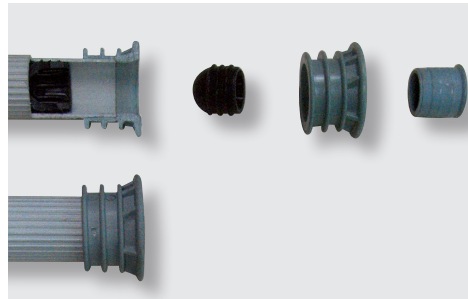

РАСПОРНЫЕ РЕБРИСТЫЕ ТРУБКИ

СЕРЫЙ ЖЕСТКИЙ ПВХ

PPD 20

PPD 22

PPD 26

СЕРЫЙ ЖЕСТКИЙ ПВХ

длина бруска 2 М - упаковка 25 Шт. - 50 М

Артикул	Ø mm int.
PPD 20	20
PPD 22	22
PPD 26	26

PPD 20/ PPD 22 Поддон на 5.000 лин. метров
PPD 26 Поддон на 3.000 лин. метров

ЦВЕТОВАЯ ГАММА

ШАЙБЫ И ЗАГЛУШКИ ДЛЯ РАСПОРНЫХ ТРУБ

ПОЛИПРОПИЛЕН HD СЕРОГО ЦВЕТА - ПВХ / РЕЗИНА

ШАЙБЫ - ПОЛИПРОПИЛЕН HD СЕРОГО ЦВЕТА

упаковка 1000 Шт.

Артикул	Внешний Ø mm
PPR 20	20
PPR 22	22
PPR 26	26

ШАЙБА НАРУЖНАЯ - ПОЛИПРОПИЛЕН HD СЕРОГО ЦВЕТА

упаковка 1000 Шт.

Артикул	Ø mm
RETDB 22	26

ПРОБКА - ПВХ / РЕЗИНА - упаковка 2000 Шт.

которые упаковываются в два мешочка по 1000 Шт. в каждом

ПОЛЫЙ ШТЕПСЕЛЬ - ПОЛИПРОПИЛЕН HD СЕРОГО ЦВЕТА - упаковка 2000 Шт.

которые упаковываются в два мешочка по 1000 Шт. в каждом

Артикул	Ø mm	В упак. /Шт.
PPTC 22	22	2000

Гладкий штепсель для стен без штукатурки