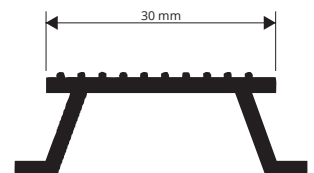

Полый штепсель для оштукатуренных

PPR 20 / 22 / 26

PPT 09 / 12 / 16 / 20 / 22 / 26

RETDB 22

TIGPC 22

ВОДОСТОК

СЕРЫЙ ЖЕСТКИЙ ПВХ

GCT 20

GCT 30

СЕРЫЙ ЖЕСТКИЙ ПВХ

длина бруска 2 М - упаковка 50 Шт. - 100 М

Артикул	L x H mm
GCT 20	20 x 12
GCT 30	30 x 15

GCT 20 Поддон на 15.000 лин. метров
GCT 30 Поддон на 10.000 лин. метров

ЦВЕТОВАЯ ГАММА

ТЕХНИЧЕСКИЕ ИНСТРУКЦИИ УСТАНОВКИ