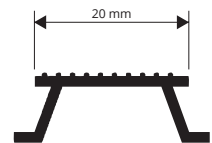

Полый штепсель для оштукатуренных

PPR 20 / 22 / 26

PPT 09 / 12 / 16 / 20 / 22 / 26

RETDB 22

TIGPC 22

ВОДОСТОК

СЕРЫЙ ЖЕСТКИЙ ПВХ

GCT 20

GCT 30

СЕРЫЙ ЖЕСТКИЙ ПВХ

длина бруска 2 М - упаковка 50 Шт. - 100 М

Артикул	L x H mm
GCT 20	20 x 12
GCT 30	30 x 15

GCT 20 Поддон на 15.000 лин. метров
GCT 30 Поддон на 10.000 лин. метров

ЦВЕТОВАЯ ГАММА

ТЕХНИЧЕСКИЕ ИНСТРУКЦИИ УСТАНОВКИ