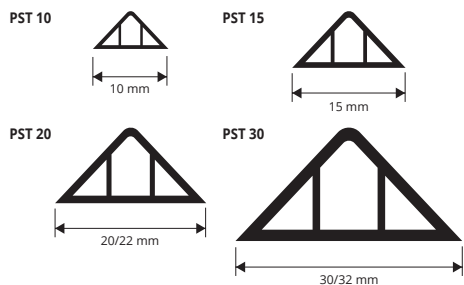

ПРОФИЛЬ С ТРЕУГОЛЬНЫМИ ФАСКАМИ

СЕРЫЙ ЖЕСТКИЙ ПВХ

ТРЕХГРАННЫЙ ПРОФИЛЬ сделан из жесткого серого ПВХ различной ширины 10-15-20-30 мм и стандартной длины – 2 м. Используется, главным образом, для заделки углов при укладке бетона: стены – колонны и т.д. Прочные и легко укладываются.

ТЕХНИЧЕСКИЕ ИНСТРУКЦИИ УСТАНОВКИ
Поместить гвозди в центральную часть вдоль профиля до заливки бетона.

СЕРЫЙ ЖЕСТКИЙ ПВХ

длина бруска 2 М - упаковка 50 шт. - 100 М

Артикул	Ширина mm
PST 10	10
PST 15	15

Поддон на 20.000 лин. метров

СЕРЫЙ ЖЕСТКИЙ ПВХ

длина бруска 2 М - упаковка 50 шт. - 100 М

Артикул	Ширина mm
PST 20	20/22
PST 30	30/32

PST 20 Поддон на 15.000 лин. метров
PST 30 Поддон на 10.000 лин. метров

ТРЕХГРАННЫЙ ПРОФИЛЬ С УГЛУБЛЕНИЕМ

длина бруска **ПО ТРЕБОВАНИЮ**

Артикул	H mm
R 117	80

ТЕХНИЧЕСКИЕ ХАРАКТЕРИСТИКИ ПРОФИЛЯ:

- угол буртика – 45°
- длина буртика 20 mm
- длина бруска – по требованию
- масса одного метра ≈ 2,3 кг

* = По запросу, необходимо, согласовать цены и сроки поставки. Минимальный заказ 100 шт.