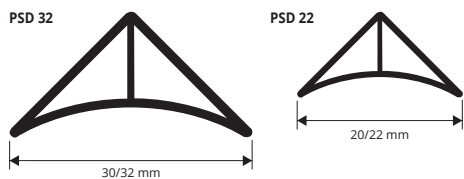

ТРЕХГРАННЫЙ ПРОФИЛЬ С УГЛУБЛЕНИЕМ

СЕРЫЙ ЖЕСТКИЙ ПВХ

ТЕХНИЧЕСКИЕ ИНСТРУКЦИИ УСТАНОВКИ
Поместить гвозди в центральную часть вдоль профиля до заливки бетона.

СЕРЫЙ ЖЕСТКИЙ ПВХ

длина бруска 2 М - упаковка 50 шт. - 100 М

Артикул	L mm
PSD 22	20/22
PSD 32	30/32

PSD 22 Поддон на 15.000 лин. метров
PSD 32 Поддон на 10.000 лин. метров

ЦВЕТОВАЯ ГАММА