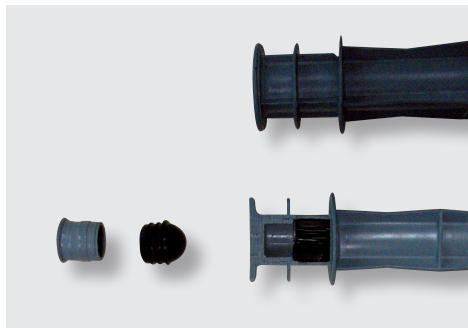

# PRODISTANZ

ПОЛИПРОПИЛЕН HD СЕРОГО ЦВЕТА

**PRODISTANZ** новый запатентованный продукт, который упрощает, улучшает и ускоряет работу блокировки и подготовки панелей арматуры, используемых при бетонировании, позволяя избежать на месте резку и сборку труб - шайб (традиционная система). **PRODISTANZ** рекомендован к использованию, благодаря своей особо прочной и устойчивой к давлению структуре. Прежде всего, препятствует проникновению воды, благодаря поперечным ребрам вдоль цилиндрической части, упорам и горизонтальным кольцам. Состоит из единственного пластмассового элемента, имеет широкий диапазон длин 15-20-25-30-35-40 см. (в упаковке по 100 шт.). Поставляются с герметичными заглушками двух типов (на выбор). Герметичность наконечников к проникновению воды при 18 атм. / Бар.

распорные детали

ПОЛИПРОПИЛЕН HD СЕРОГО ЦВЕТА

упаковка 100 Шт. + 200 заглушки

Артикул	L cm
PDZ 15	15
PDZ 20	20
PDZ 25	25
PDZ 30	30
PDZ 35	35
PDZ 40	40

**ПРОСТО, БЫСТРО, ЭКОНОМИЧНО**

- эксклюзивное запатентованное изделие.
- высокое сопротивление сжимающему напряжению и проникновению воды.
- ДВА ТИПА ЗАГЛУШЕК (по выбору)
- ЗАГЛУШКА С ПОЛОСТЬЮ ( для оштукатуренных стен)
- ГЛАДКАЯ ЗАГЛУШКА (для стен без штукатурки)
- быстрая уверенная работа, без затрат, сокращающая затраты или трубные отходы.
- чрезвычайно легкое использование
- доступен обширный ассортимент: 15-20-25-30-35-40 см
- инновационный дизайн гарантированное качество
- устойчивый цвет и качество

Артикул	Ø mm
PPTC 22	22

**ПРОБКА - ПВХ / РЕЗИНА**

упаковка 2000 Шт., которые упаковываются в два мешочка по 1000 Шт.

Артикул	Ø mm
TIGPC 22	22

**ГЛАДКИЙ ШТЕПСЕЛЬ - ПОЛИПРОПИЛЕН HD СЕРОГО ЦВЕТА**

упаковка 2000 Шт., которые упаковываются в два мешочка по 1000 Шт.

Артикул	Ø mm	В упак. /Шт.
PPT 22	22	2000

**СОЕДИНЕНИЕ - ПОЛИПРОПИЛЕН HD СЕРОГО ЦВЕТА**

упаковка 1000 Шт., которые упаковываются в два мешочка по 500 Шт.

Артикул	Ø mm
GPDZ 22	22

ПОЛЫЙ ШТЕПСЕЛЬ: для лучшего закрепления штукатурки. (Новинка) стандарт.