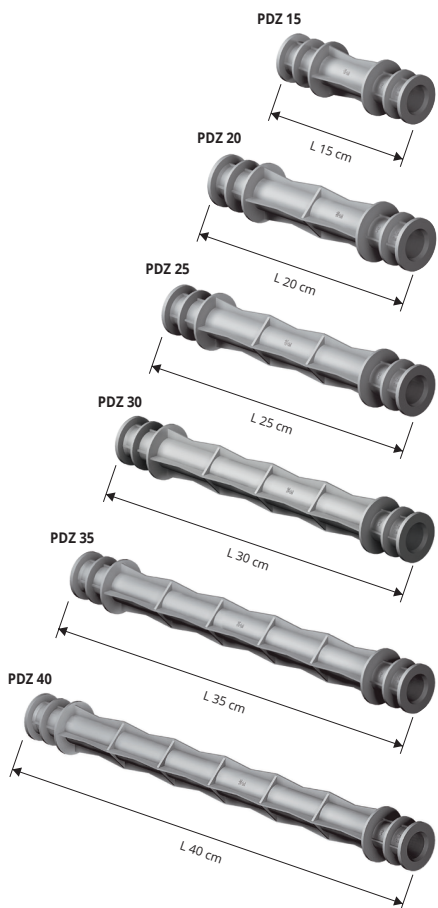

# PRODISTANZ

ПОЛИПРОПИЛЕН HD СЕРОГО ЦВЕТА

**PRODISTANZ** новый запатентованный продукт, который упрощает, улучшает и ускоряет работу блокировки и подготовки панелей арматуры, используемых при бетонировании, позволяя избежать на месте резку и сборку труб - шайб (традиционная система). **PRODISTANZ** рекомендован к использованию, благодаря своей особо прочной и устойчивой к давлению структуре. Прежде всего, препятствует проникновению воды, благодаря поперечным ребрам вдоль цилиндрической части, упорам и горизонтальным кольцам. Состоит из единственного пластмассового элемента, имеет широкий диапазон длин 15-20-25-30-35-40 см. (в упаковке по 100 шт.). Поставляются с герметичными заглушками двух типов (на выбор). Герметичность наконечников к проникновению воды при 18 атм. / Бар.

распорные детали

ПОЛИПРОПИЛЕН HD СЕРОГО ЦВЕТА

упаковка 100 Шт. + 200 заглушки

Артикул	L cm
PDZ 15	15
PDZ 20	20
PDZ 25	25
PDZ 30	30
PDZ 35	35
PDZ 40	40

**ПРОСТО, БЫСТРО, ЭКОНОМИЧНО**

- эксклюзивное запатентованное изделие.
- высокое сопротивление сжимающему напряжению и проникновению воды.
- ДВА ТИПА ЗАГЛУШЕК (по выбору)
- ЗАГЛУШКА С ПОЛОСТЬЮ ( для оштукатуренных стен)
- ГЛАДКАЯ ЗАГЛУШКА (для стен без штукатурки)
- быстрая уверенная работа, без затрат, сокращающая затраты или трубные отходы.
- чрезвычайно легкое использование
- доступен обширный ассортимент: 15-20-25-30-35-40 см
- инновационный дизайн гарантированное качество
- устойчивый цвет и качество

## ШАЙБЫ, ЗАГЛУШКИ И СОЕДИНИТЕЛИ для Prodistanz

ПОЛИПРОПИЛЕН HD СЕРОГО ЦВЕТА - ПВХ / РЕЗИНА

TIGPC 22

GPDZ 22

PPTC 22

PPTC 22 ПОЛЫЙ ШТЕПСЕЛЬ  
ДЛЯ ОШТУКАТУРЕННЫХ

**ЗАГЛУШКИ - ПОЛИПРОПИЛЕН HD СЕРОГО ЦВЕТА**

упаковка 2000 Шт., которые упаковываются в два мешочка по 1000 Шт.

Артикул	Ø mm
PPTC 22	22

**ПРОБКА - ПВХ / РЕЗИНА**

упаковка 2000 Шт., которые упаковываются в два мешочка по 1000 Шт.

Артикул	Ø mm
TIGPC 22	22

**ГЛАДКИЙ ШТЕПСЕЛЬ - ПОЛИПРОПИЛЕН HD СЕРОГО ЦВЕТА**

упаковка 2000 Шт., которые упаковываются в два мешочка по 1000 Шт.