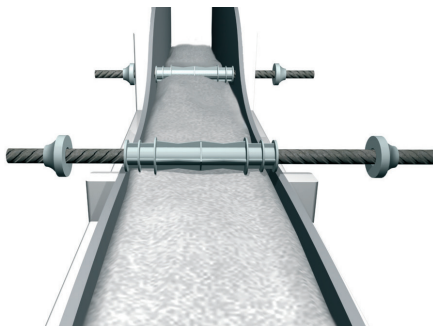

# PRODISTANZ

ПОЛИПРОПИЛЕН HD СЕРОГО ЦВЕТА

**PRODISTANZ** новый запатентованный продукт, который упрощает, улучшает и ускоряет работу блокировки и подготовки панелей арматуры, используемых при бетонировании, позволяя избежать на месте резку и сборку труб - шайб (традиционная система). **PRODISTANZ** рекомендован к использованию, благодаря своей особо прочной и устойчивой к давлению структуре. Прежде всего, препятствует проникновению воды, благодаря поперечным ребрам вдоль цилиндрической части, упорам и горизонтальным кольцам. Состоит из единственного пластмассового элемента, имеет широкий диапазон длин 15-20-25-30-35-40 см. (в упаковке по 100 шт.). Поставляются с герметичными заглушками двух типов (на выбор). Герметичность наконечников к проникновению воды при 18 атм. / Бар.

распорные детали

ПОЛИПРОПИЛЕН HD СЕРОГО ЦВЕТА

упаковка 100 Шт. + 200 заглушки

Артикул	L cm
PDZ 15	15
PDZ 20	20
PDZ 25	25
PDZ 30	30
PDZ 35	35
PDZ 40	40

**ПРОСТО, БЫСТРО, ЭКОНОМИЧНО**

- эксклюзивное запатентованное изделие.
- высокое сопротивление сжимающему напряжению и проникновению воды.
- ДВА ТИПА ЗАГЛУШЕК (по выбору)
- ЗАГЛУШКА С ПОЛОСТЬЮ ( для оштукатуренных стен)
- ГЛАДКАЯ ЗАГЛУШКА (для стен без штукатурки)
- быстрая уверенная работа, без затрат, сокращающая затраты или трубные отходы.
- чрезвычайно легкое использование
- доступен обширный ассортимент: 15-20-25-30-35-40 см
- инновационный дизайн гарантированное качество
- устойчивый цвет и качество