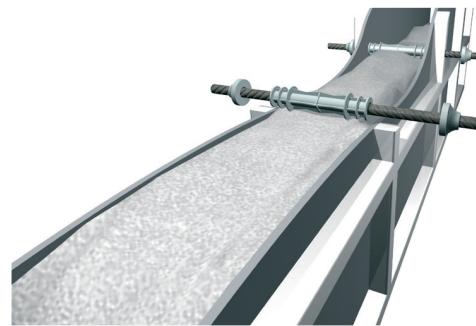

# PRODISTANZ

ПОЛИПРОПИЛЕН HD СЕРОГО ЦВЕТА

**PRODISTANZ** новый запатентованный продукт, который упрощает, улучшает и ускоряет работу блокировки и подготовки панелей арматуры, используемых при бетонировании, позволяя избежать на месте резку и сборку труб - шайб (традиционная система). **PRODISTANZ** рекомендован к использованию, благодаря своей особо прочной и устойчивой к давлению структуре. Прежде всего, препятствует проникновению воды, благодаря поперечным ребрам вдоль цилиндрической части, упорам и горизонтальным кольцам. Состоит из единственного пластмассового элемента, имеет широкий диапазон длин 15-20-25-30-35-40 см. (в упаковке по 100 шт.). Поставляются с герметичными заглушками двух типов (на выбор). Герметичность наконечников к проникновению воды при 18 атм. / Бар.

распорные детали

ПОЛИПРОПИЛЕН HD СЕРОГО ЦВЕТА

упаковка 100 Шт. + 200 заглушки

Артикул	L cm
PDZ 15	15
PDZ 20	20
PDZ 25	25
PDZ 30	30
PDZ 35	35
PDZ 40	40

**ПРОСТО, БЫСТРО, ЭКОНОМИЧНО**

- эксклюзивное запатентованное изделие.
- высокое сопротивление сжимающему напряжению и проникновению воды.
- ДВА ТИПА ЗАГЛУШЕК (по выбору)
- ЗАГЛУШКА С ПОЛОСТЬЮ ( для оштукатуренных стен)
- ГЛАДКАЯ ЗАГЛУШКА (для стен без штукатурки)
- быстрая уверенная работа, без затрат, сокращающая затраты или трубные отходы.
- чрезвычайно легкое использование
- доступен обширный ассортимент: 15-20-25-30-35-40 см
- инновационный дизайн гарантированное качество
- устойчивый цвет и качество

## ШАЙБЫ, ЗАГЛУШКИ И СОЕДИНИТЕЛИ для Prodistanz

ПОЛИПРОПИЛЕН HD СЕРОГО ЦВЕТА - ПВХ / РЕЗИНА

TIGPC 22

GPDZ 22

PPTC 22

PPTC 22 ПОЛЫЙ ШТЕПСЕЛЬ  
ДЛЯ ОШТУКАТУРЕННЫХ

**ЗАГЛУШКИ - ПОЛИПРОПИЛЕН HD СЕРОГО ЦВЕТА**

упаковка 2000 Шт., которые упаковываются в два мешочка по 1000 Шт.

Артикул	Ø mm	В упак. /Шт.
PPT 22	22	2000

**СОЕДИНЕНИЕ - ПОЛИПРОПИЛЕН HD СЕРОГО ЦВЕТА**

упаковка 1000 Шт., которые упаковываются в два мешочка по 500 Шт.

Артикул	Ø mm
GPDZ 22	22

ПОЛЫЙ ШТЕПСЕЛЬ: для лучшего закрепления штукатурки. (Новинка) стандарт.