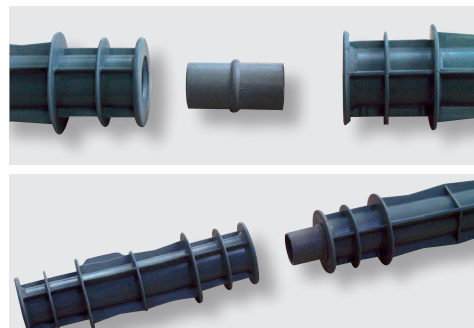

# PRODISTANZ

ПОЛИПРОПИЛЕН HD СЕРОГО ЦВЕТА

**PRODISTANZ** новый запатентованный продукт, который упрощает, улучшает и ускоряет работу блокировки и подготовки панелей арматуры, используемых при бетонировании, позволяя избежать на месте резку и сборку труб - шайб (традиционная система). **PRODISTANZ** рекомендован к использованию, благодаря своей особо прочной и устойчивой к давлению структуре. Прежде всего, препятствует проникновению воды, благодаря поперечным ребрам вдоль цилиндрической части, упорам и горизонтальным кольцам. Состоит из единственного пластмассового элемента, имеет широкий диапазон длин 15-20-25-30-35-40 см. (в упаковке по 100 шт.). Поставляются с герметичными заглушками двух типов (на выбор). Герметичность наконечников к проникновению воды при 18 атм. / Бар.

распорные детали

ПОЛИПРОПИЛЕН HD СЕРОГО ЦВЕТА

упаковка 100 Шт. + 200 заглушки

Артикул	L cm
PDZ 15	15
PDZ 20	20
PDZ 25	25
PDZ 30	30
PDZ 35	35
PDZ 40	40

**ПРОСТО, БЫСТРО, ЭКОНОМИЧНО**

- эксклюзивное запатентованное изделие.
- высокое сопротивление сжимающему напряжению и проникновению воды.
- ДВА ТИПА ЗАГЛУШЕК (по выбору)
- ЗАГЛУШКА С ПОЛОСТЬЮ ( для оштукатуренных стен)
- ГЛАДКАЯ ЗАГЛУШКА (для стен без штукатурки)
- быстрая уверенная работа, без затрат, сокращающая затраты или трубные отходы.
- чрезвычайно легкое использование
- доступен обширный ассортимент: 15-20-25-30-35-40 см
- инновационный дизайн гарантированное качество
- устойчивый цвет и качество

Артикул	Ø mm
PPTC 22	22

**ПРОБКА - ПВХ / РЕЗИНА**

упаковка 2000 Шт., которые упаковываются в два мешочка по 1000 Шт.

Артикул	Ø mm
TIGPC 22	22

**ГЛАДКИЙ ШТЕПСЕЛЬ - ПОЛИПРОПИЛЕН HD СЕРОГО ЦВЕТА**

упаковка 2000 Шт., которые упаковываются в два мешочка по 1000 Шт.

Артикул	Ø mm	В упак. /Шт.
PPT 22	22	2000

**СОЕДИНЕНИЕ - ПОЛИПРОПИЛЕН HD СЕРОГО ЦВЕТА**

упаковка 1000 Шт., которые упаковываются в два мешочка по 500 Шт.

Артикул	Ø mm
GPDZ 22	22

ПОЛЫЙ ШТЕПСЕЛЬ: для лучшего закрепления штукатурки. (Новинка) стандарт.