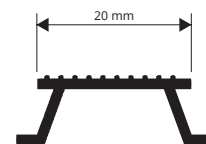

PPR 20 / 22 / 26

PPT 09 / 12 / 16 / 20 / 22 / 26

RETDB 22

TIGPC 22

© 2022 All rights reserved by Progress Profiles. Printed in Italy

LARMIER

PVC RIGIDE GRIS

GCT 20
échelle 1:1

GCT 30
échelle 1:1

PVC RIGIDE GRIS

longueur b. 2 ML - cond. 50 Pces - 100 ML

Article	L x H mm	€/ml	€/Pc
GCT 20	20 x 12		
GCT 30	30 x 15		

GCT 20 Palettes de 15.000 ML

GCT 30 Palettes de 10.000 ML

GAMME COULEURS