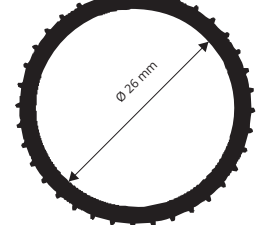

TUBE D'ESPACEMENT RAINURÉ

PVC RIGIDE GRIS

PPD 20
échelle 1:1

PPD 22
échelle 1:1

PPD 26
échelle 1:1

PVC RIGIDE GRIS

longueur b. 2 ML - cond. 25 Pces - 50 ML

Article	Ø mm int.	€/ml	€/Pc
PPD 20	20		
PPD 22	22		
PPD 26	26		

Article	Ø mm ext.	€/Pc	€/cond.
PPR 20	20		
PPR 22	22		
PPR 26	26		

RONDELLES externe - POLYPROPYLENE HD GRIS

cond. 1000 Pces

Article	Ø mm	€/Pc	€/cond.
RETDB 22	26		

BOUCHONS interne - PVC / CAOUTCHOUC

cond. 2000 Pces divisé en deux sachets de 1000 Pces

GCT 30
échelle 1:1

PVC RIGIDE GRIS

longueur b. 2 ML - cond. 50 Pces - 100 ML

Article	L x H mm	€/ml	€/Pc
GCT 20	20 x 12		
GCT 30	30 x 15		

GCT 20 Palettes de 15.000 ML

GCT 30 Palettes de 10.000 ML

GAMME COULEURS