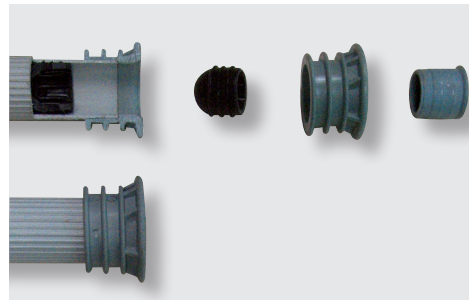

TUBE D'ESPACEMENT RAINURÉ

PVC RIGIDE GRIS

PPD 20
échelle 1:1

PPD 22
échelle 1:1

PPD 26
échelle 1:1

PVC RIGIDE GRIS

longueur b. 2 ML - cond. 25 Pces - 50 ML

Article	Ø mm int.	€/ml	€/Pc
PPD 20	20		
PPD 22	22		
PPD 26	26		

PPD 20/ PPD 22 Palettes de 5.000 ML

PPD 26 Palettes de 3.000 ML

GAMME COULEURS

RONDELLES ET BOUCHONS POUR TUBE D'ESPACEMENT

POLYPROPYLENE HD GRIS - PVC / CAOUTCHOUC

RONDELLES - POLYPROPYLENE HD GRIS

cond. 1000 Pces

Article	Ø mm ext.	€/Pc	€/cond.
PPR 20	20		
PPR 22	22		
PPR 26	26		

RONDELLES externe - POLYPROPYLENE HD GRIS

cond. 1000 Pces

Article	Ø mm	€/Pc	€/cond.
RETDB 22	26		

BOUCHONS interne - PVC / CAOUTCHOUC

cond. 2000 Pces divisé en deux sachets de 1000 Pces

BOUCHONS avec cavité - POLYPROPYLENE HD GRIS

cond. 2000 Pces divisé en deux sachets de 1000 Pces

Article	Ø mm	cond./Pce	€/Pc	€/cond.
PPTC 22	22	2000		

BOUCHON LISSE
POUR FAÇADES SANS PLÂTRE

BOUCHON AVEC CAVITE
POUR PLÂTRE