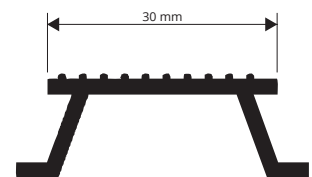

PPR 20 / 22 / 26

PPT 09 / 12 / 16 / 20 / 22 / 26

RETDB 22

TIGPC 22

© 2022 All rights reserved by Progress Profiles. Printed in Italy

LARMIER

PVC RIGIDE GRIS

GCT 20
échelle 1:1

GCT 30
échelle 1:1

PVC RIGIDE GRIS

longueur b. 2 ML - cond. 50 Pces - 100 ML

Article	L x H mm	€/ml	€/Pc
GCT 20	20 x 12		
GCT 30	30 x 15		

GCT 20 Palettes de 15.000 ML

GCT 30 Palettes de 10.000 ML

GAMME COULEURS