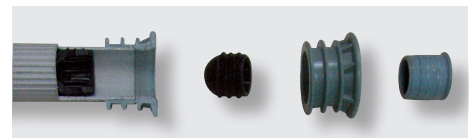

PPR 20 / 22 / 26

PPT 09 / 12 / 16 / 20 / 22 / 26

RETDB 22

TIGPC 22

© 2022 All rights reserved by Progress Profiles. Printed in Italy

LARMIER

PVC RIGIDE GRIS

GCT 20
échelle 1:1

GCT 30
échelle 1:1

PVC RIGIDE GRIS

longueur b. 2 ML - cond. 50 Pces - 100 ML

Article	L x H mm	€/ml	€/Pc
GCT 20	20 x 12		
GCT 30	30 x 15		

GCT 20 Palettes de 15.000 ML

GCT 30 Palettes de 10.000 ML

GAMME COULEURS