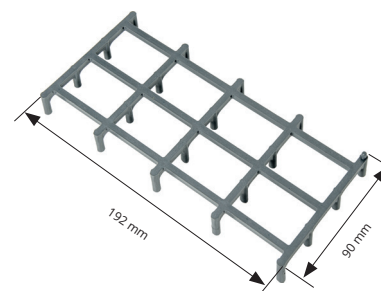

**ESPACEUR POUR RESEAUX** à usage verticale ou horizontale. Complément des crochets de fixation au réseau.  
Dimensions 192 x 90 mm.

## ENTRETOISE

POUR TREILLIS VERTICAUX/HORIZONTAUX

POLYÉTHYLÈNE HD GRIS

POLYÉTHYLÈNE HD GRIS

longueur 192 mm - larg. 90 mm

Article	Pc/cond.	H mm	€/Pc	€/cond.
DVO 10	400	10		*
DVO 15	400	15		*
DVO 20	300	20		*
DVO 25	120	25		*
DVO 30	250	30		
DVO 35	200	35		*

## ENTRETOISE POUR BRIQUE EN VERRE

STYROMOUSSE HD

STYROMOUSSE HD BLANC

cond. 600 Pces

Article	Epaisseur mm	€/Pc	€/cond.
DSVT	10		*

entretises

L'ENTRETOISE A DOUBLE ENCASTREMENT type **DOPPY** permet de tenir simultanément deux treillis de Ø 4 à 8 mm à la même distance du coffrage.