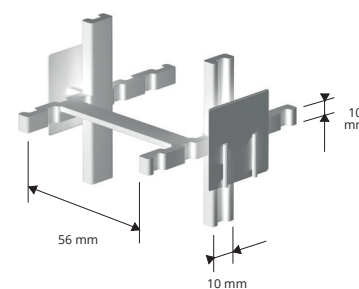

**ESPACEUR POUR RESEAUX** à usage verticale ou horizontale. Complément des crochets de fixation au réseau.  
Dimensions 192 x 90 mm.

## ENTRETOISE

POUR TREILLIS VERTICAUX/HORIZONTAUX

POLYÉTHYLÈNE HD GRIS

POLYÉTHYLÈNE HD GRIS

longueur 192 mm - larg. 90 mm

Article	Pc/cond.	H mm	€/Pc	€/cond.
DVO 10	400	10		*
DVO 15	400	15		*
DVO 20	300	20		*
DVO 25	120	25		*
DVO 30	250	30		
DVO 35	200	35		*

## ENTRETOISE POUR BRIQUE EN VERRE

STYROMOUSSE HD

STYROMOUSSE HD BLANC

cond. 600 Pces

Article	Epaisseur mm	€/Pc	€/cond.
DSVT	10		*

entretises

L'ENTRETOISE A DOUBLE ENCASTREMENT type **DOPPY** permet de tenir simultanément deux treillis de Ø 4 à 8 mm à la même distance du coffrage.