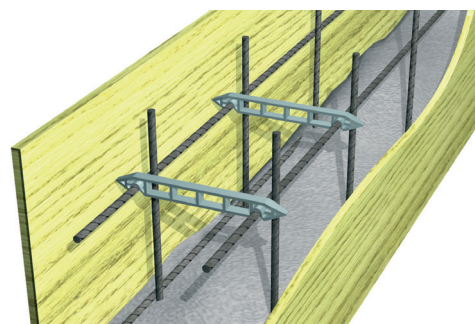

ESPACEUR POUR RESEAUX à usage verticale ou horizontale. Complément des crochets de fixation au réseau.
Dimensions 192 x 90 mm.

ENTRETOISE

POUR TREILLIS VERTICAUX/HORIZONTAUX

POLYÉTHYLÈNE HD GRIS

POLYÉTHYLÈNE HD GRIS

longueur 192 mm - larg. 90 mm

Article	Pc/cond.	H mm	€/Pc	€/cond.
DVO 10	400	10		*
DVO 15	400	15		*
DVO 20	300	20		*
DVO 25	120	25		*
DVO 30	250	30		
DVO 35	200	35		*

entretises

ENTRETOISE POUR BRIQUE EN VERRE

STYROMOUSSE HD

STYROMOUSSE HD BLANC

cond. 600 Pces

Article	Epaisseur mm	€/Pc	€/cond.
DSVT	10		*

entretises

L'ENTRETOISE A DOUBLE ENCASTREMENT type **DOPPY** permet de tenir simultanément deux treillis de Ø 4 à 8 mm à la même distance du coffrage.

TYPE "DOPPY" A DOUBLE ENCASTREMENT

POLYPROPYLÈNE HD GRIS

POLYPROPYLÈNE HD GRIS pour treillis d'un diam. maxi. de 8 mm
cond. 500 Pces

Article	dist. treillis L mm	€/Pc	€/cond.
PPY 15	100		*

POLYPROPYLÈNE HD GRIS -pour treillis d'un diam. maxi. de 8 mm
cond. 250 Pces

Article	dist. treillis L mm	€/Pc	€/cond.
PPY 20	150		*
PPY 25	200		*
PPY 30	250		*

entretises