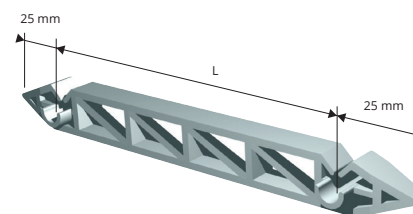

POLYPROPYLÈNE HD GRIS pour treillis d'un diam. maxi. de 8 mm
cond. 500 Pces

Article	dist. treillis L mm	€/Pc	€/cond.
PPY 15	100		*

POLYPROPYLÈNE HD GRIS -pour treillis d'un diam. maxi. de 8 mm
cond. 250 Pces

Article	dist. treillis L mm	€/Pc	€/cond.
PPY 20	150		*
PPY 25	200		*
PPY 30	250		*