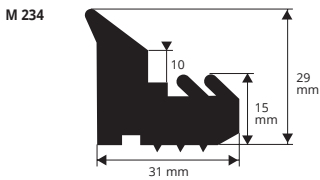

Article	€/ml
M 233	à fixer *

PVC / CAOUTCHOUC - poids 650 gr / ML
longueur rouleaux 50 ML

Article	€/ml
M 234	à fixer *
M 234 A	à fixer *
M 234 B	à fixer *

PVC / CAOUTCHOUC - poids 980 gr / ML
longueur rouleaux 50 ML