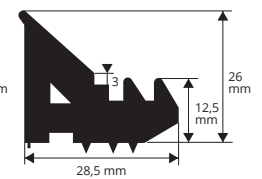

GARNITURES

POUR COFFRAGES PREFABRIQUES

PVC / CAOUTCHOUC

garnitures pour coffrages prefabriques industriels

PVC / CAOUTCHOUC - poids 695 gr / ML
longueur rouleaux 50 ML

Article	€/ml
M 238	à fixer *

M 238

PVC / CAOUTCHOUC - poids 880 gr / ML
longueur rouleaux 50 ML

Article	€/ml
M 239	à fixer *

M 239

PVC / CAOUTCHOUC
longueur rouleaux 50 ML

Article	€/ml
M 240	à fixer *
M 240 A	à fixer *
M 240 B	à fixer *

M 240

M 240 A

M 240 B

PVC / CAOUTCHOUC
longueur rouleaux 50 ML

Article	€/ml
M 241	à fixer *

M 241

PVC / CAOUTCHOUC - poids 695 gr / ML
longueur rouleaux 50 ML

Article	€/ml
M 242	à fixer *

M 242

PVC / CAOUTCHOUC - poids 630 gr / ML
longueur rouleaux 50 ML

Article	€/ml
M 243	à fixer *

M 243

* = Production sur demande avec quantité minimale de 50 ml. Délai de production 4/5 semaines, prix à établir

Les prix se réfèrent à des boîtes entières.