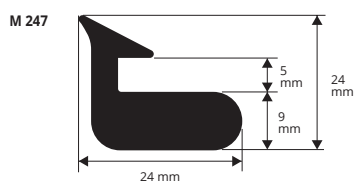

Article	€/ml
M 244	à fixer *
M 244 A	à fixer *

PVC / CAOUTCHOUC
longueur rouleaux 50 ML

Article	€/ml
M 245	à fixer *

PVC / CAOUTCHOUC - poids 330 gr / ML
longueur rouleaux 50 ML

Article	€/ml
M 246	à fixer *

PVC / CAOUTCHOUC - poids 335 gr / ML
longueur rouleaux 50 ML

Article	€/ml
M 247	à fixer *

PVC / CAOUTCHOUC - poids 270 gr / ML
longueur rouleaux 50 ML

Article	€/ml
M 248	à fixer *
M 248 A	à fixer *

PVC / CAOUTCHOUC - poids 220 gr / ML
longueur rouleaux 50 ML