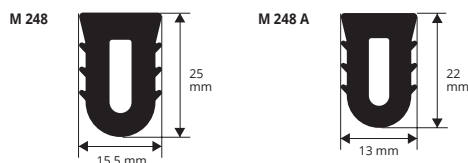

PVC / CAOUTCHOUC - poids 335 gr / ML
longueur rouleaux 50 ML

Article	€/ml
M 247	à fixer *

PVC / CAOUTCHOUC - poids 270 gr / ML
longueur rouleaux 50 ML

Article	€/ml
M 248	à fixer *
M 248 A	à fixer *