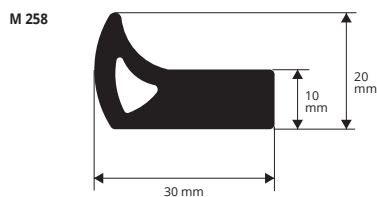

PVC / CAOUTCHOUC

garnitures pour coffrages préfabriques industriels

PVC / CAOUTCHOUC
longueur rouleaux 50 ML

Article	€/ml
M 256	à fixer *

PVC / CAOUTCHOUC
longueur rouleaux 50 ML

Article	€/ml
M 257	à fixer *