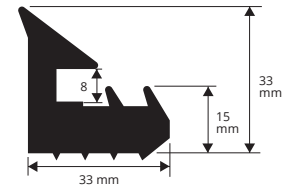

PVC / CAOUTCHOUC - poids 695 gr / ML
longueur rouleaux 50 ML

Article	€/ml
M 238	à fixer *

M 238