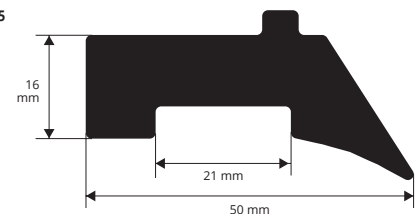

PVC / CAOUTCHOUC
longueur rouleaux 50 ML

Article	€/ml
M 255	à fixer *

M 255