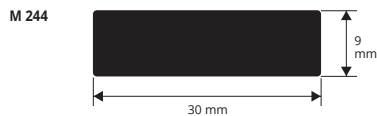

GARNITURES

POUR COFFRAGES PRÉFABRIQUÉS

PVC / CAOUTCHOUC

garnitures pour coffrages préfabriques industriels