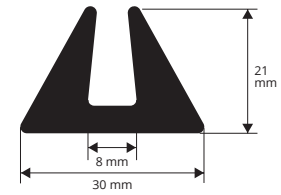

GARNITURES

POUR COFFRAGES PREFABRIQUES

PVC / CAOUTCHOUC

garnitures pour coffrages prefabriques industriels

PVC / CAOUTCHOUC
longueur rouleaux 50 ML

Article	€/ml
M 250	à fixer *

M 250

PVC / CAOUTCHOUC
longueur rouleaux 50 ML

Article	€/ml
M 251	à fixer *

M 251

PVC / CAOUTCHOUC
longueur rouleaux 50 ML

Article	€/ml
M 252	à fixer *

M 252

PVC / CAOUTCHOUC
longueur rouleaux 50 ML

Article	€/ml
M 253	à fixer *

M 253

PVC / CAOUTCHOUC
longueur rouleaux 50 ML

Article	€/ml
M 254	à fixer *

M 254

PVC / CAOUTCHOUC
longueur rouleaux 50 ML

Article	€/ml
M 255	à fixer *

M 255

* = Production sur demande avec quantité minimale de 50 ml. Délai de production 4/5 semaines, prix à établir

Les prix se réfèrent à des boîtes entières.