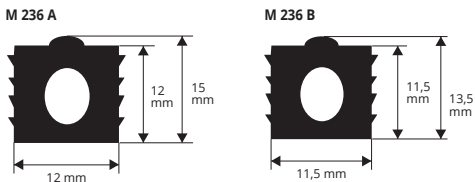

Article	€/ml
M 233	à fixer *

PVC / CAOUTCHOUC - poids 650 gr / ML
longueur rouleaux 50 ML

Article	€/ml
M 234	à fixer *
M 234 A	à fixer *
M 234 B	à fixer *

PVC / CAOUTCHOUC - poids 980 gr / ML
longueur rouleaux 50 ML

Article	€/ml
M 235	à fixer *

PVC / CAOUTCHOUC - poids 270 gr / ML
longueur rouleaux 50 ML

Article	€/ml
M 236	à fixer *
M 236 A	à fixer *
M 236 B	à fixer *

PVC / CAOUTCHOUC - poids 510 gr / ML
longueur rouleaux 50 ML