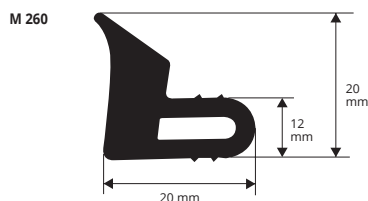

PVC / CAOUTCHOUC - poids 350 gr / ML
longueur rouleaux 50 ML

Article	€/ml
M 260	à fixer *