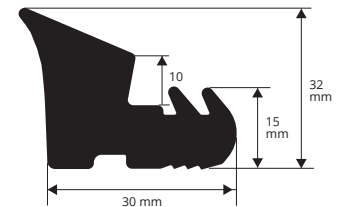

PVC / CAOUTCHOUC
longueur rouleaux 50 ML

Article	€/ml
M 253	à fixer *

M 253