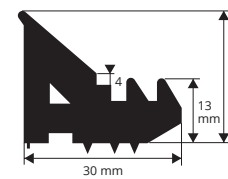

GARNITURES

POUR COFFRAGES PREFABRIQUES

PVC / CAOUTCHOUC

garnitures pour coffrages prefabriques industriels

PVC / CAOUTCHOUC - poids 695 gr / ML
longueur rouleaux 50 ML

Article	€/ml
M 238	à fixer *

M 238

PVC / CAOUTCHOUC - poids 880 gr / ML
longueur rouleaux 50 ML

Article	€/ml
M 239	à fixer *

M 239

PVC / CAOUTCHOUC
longueur rouleaux 50 ML

Article	€/ml
M 240	à fixer *
M 240 A	à fixer *
M 240 B	à fixer *

M 240

M 240 A

M 240 B

PVC / CAOUTCHOUC
longueur rouleaux 50 ML

Article	€/ml
M 241	à fixer *

M 241

PVC / CAOUTCHOUC - poids 695 gr / ML
longueur rouleaux 50 ML

Article	€/ml
M 242	à fixer *

M 242

PVC / CAOUTCHOUC - poids 630 gr / ML
longueur rouleaux 50 ML

Article	€/ml
M 243	à fixer *

M 243

* = Production sur demande avec quantité minimale de 50 ml. Délai de production 4/5 semaines, prix à établir

Les prix se réfèrent à des boîtes entières.