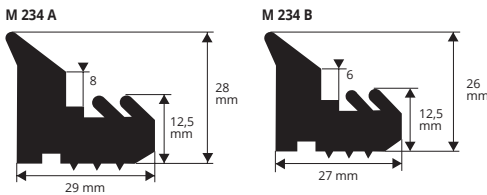

GARNITURES

POUR COFFRAGES PRÉFABRIQUÉS

PVC / CAOUTCHOUC

garnitures pour coffrages prefabricques industriels

PVC / CAOUTCHOUC
longueur rouleaux 50 ML

Article	€/ml
M 232	à fixer *

PVC / CAOUTCHOUC
longueur rouleaux 50 ML

Article	€/ml
M 233	à fixer *

PVC / CAOUTCHOUC - poids 650 gr / ML
longueur rouleaux 50 ML

Article	€/ml
M 234	à fixer *
M 234 A	à fixer *
M 234 B	à fixer *

PVC / CAOUTCHOUC - poids 980 gr / ML
longueur rouleaux 50 ML

Article	€/ml
M 235	à fixer *

PVC / CAOUTCHOUC - poids 270 gr / ML
longueur rouleaux 50 ML

Article	€/ml
M 236	à fixer *
M 236 A	à fixer *
M 236 B	à fixer *

PVC / CAOUTCHOUC - poids 510 gr / ML
longueur rouleaux 50 ML