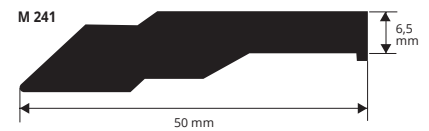

Article	€/ml
M 240	à fixer *
M 240 A	à fixer *
M 240 B	à fixer *

M 240

M 240 A

M 240 B

PVC / CAOUTCHOUC
longueur rouleaux 50 ML

Article	€/ml
M 241	à fixer *

M 241

PVC / CAOUTCHOUC - poids 695 gr / ML
longueur rouleaux 50 ML

Article	€/ml
M 242	à fixer *

M 242

PVC / CAOUTCHOUC - poids 630 gr / ML
longueur rouleaux 50 ML

Article	€/ml
M 243	à fixer *

M 243

* = Production sur demande avec quantité minimale de 50 ml. Délai de production 4/5 semaines, prix à établir