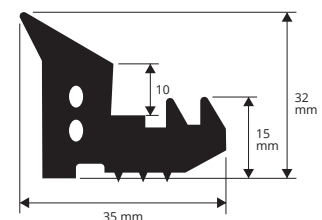

Article	€/ml
M 242	à fixer *

M 242

PVC / CAOUTCHOUC - poids 630 gr / ML
longueur rouleaux 50 ML

Article	€/ml
M 243	à fixer *

M 243

* = Production sur demande avec quantité minimale de 50 ml. Délai de production 4/5 semaines, prix à établir