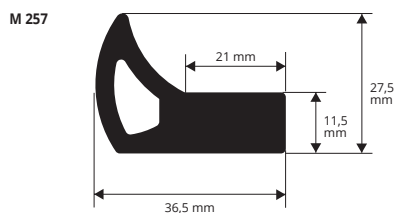

PVC / CAOUTCHOUC
longueur rouleaux 50 ML

Article	€/ml
M 257	à fixer *