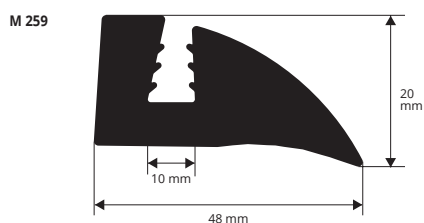

PVC / CAOUTCHOUC - poids 750 gr / ML
longueur rouleaux 50 ML

Article	€/ml
M 259	à fixer *