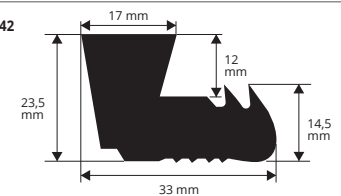

PVC / CAOUTCHOUC - poids 695 gr / ML
longueur rouleaux 50 ML

Article	€/ml
M 238	à fixer *

M 238

PVC / CAOUTCHOUC - poids 880 gr / ML
longueur rouleaux 50 ML

Article	€/ml
M 239	à fixer *

M 239

PVC / CAOUTCHOUC
longueur rouleaux 50 ML

Article	€/ml
M 240	à fixer *
M 240 A	à fixer *
M 240 B	à fixer *

M 240

M 240 A

M 240 B

PVC / CAOUTCHOUC
longueur rouleaux 50 ML

Article	€/ml
M 241	à fixer *

M 241

PVC / CAOUTCHOUC - poids 695 gr / ML
longueur rouleaux 50 ML

Article	€/ml
M 242	à fixer *

M 242

PVC / CAOUTCHOUC - poids 630 gr / ML
longueur rouleaux 50 ML

Article	€/ml
M 243	à fixer *

M 243

* = Production sur demande avec quantité minimale de 50 ml. Délai de production 4/5 semaines, prix à établir