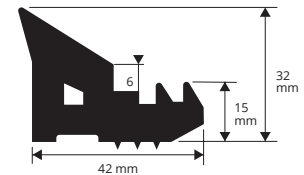

PVC / CAOUTCHOUC - poids 695 gr / ML
longueur rouleaux 50 ML

Article	€/ml
M 238	à fixer *

M 238

PVC / CAOUTCHOUC - poids 880 gr / ML
longueur rouleaux 50 ML

Article	€/ml
M 239	à fixer *

M 239

PVC / CAOUTCHOUC
longueur rouleaux 50 ML