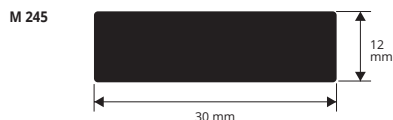

PVC / CAOUTCHOUC - poids 180-330 gr / ML
longueur rouleaux 50 ML

Article	€/ml
M 244	à fixer *
M 244 A	à fixer *