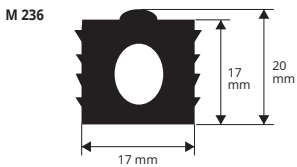

Article	€/ml
M 233	à fixer *

PVC / CAOUTCHOUC - poids 650 gr / ML
longueur rouleaux 50 ML

Article	€/ml
M 234	à fixer *
M 234 A	à fixer *
M 234 B	à fixer *

PVC / CAOUTCHOUC - poids 980 gr / ML
longueur rouleaux 50 ML

Article	€/ml
M 235	à fixer *

PVC / CAOUTCHOUC - poids 270 gr / ML
longueur rouleaux 50 ML

Article	€/ml
M 236	à fixer *
M 236 A	à fixer *
M 236 B	à fixer *

PVC / CAOUTCHOUC - poids 510 gr / ML
longueur rouleaux 50 ML