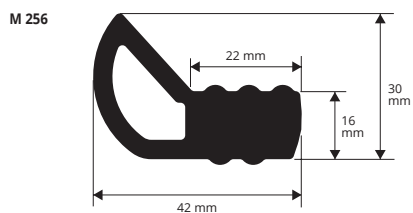

GARNITURES

POUR COFFRAGES PRÉFABRIQUÉS

PVC / CAOUTCHOUC

garnitures pour coffrages préfabriques industriels

PVC / CAOUTCHOUC
longueur rouleaux 50 ML

Article	€/ml
M 256	à fixer *