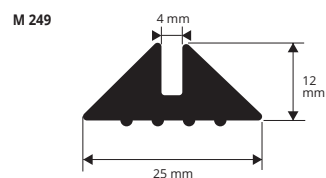

GARNITURES

POUR COFFRAGES PRÉFABRIQUÉS

PVC / CAOUTCHOUC

garnitures pour coffrages préfabriques industriels

PVC / CAOUTCHOUC - poids 180-330 gr / ML
longueur rouleaux 50 ML

Article	€/ml
M 244	à fixer *
M 244 A	à fixer *

PVC / CAOUTCHOUC
longueur rouleaux 50 ML

Article	€/ml
M 245	à fixer *

PVC / CAOUTCHOUC - poids 330 gr / ML
longueur rouleaux 50 ML

Article	€/ml
M 246	à fixer *

PVC / CAOUTCHOUC - poids 335 gr / ML
longueur rouleaux 50 ML

Article	€/ml
M 247	à fixer *

PVC / CAOUTCHOUC - poids 270 gr / ML
longueur rouleaux 50 ML

Article	€/ml
M 248	à fixer *
M 248 A	à fixer *

PVC / CAOUTCHOUC - poids 220 gr / ML
longueur rouleaux 50 ML

Article	€/ml
M 249	à fixer *

© 2022 All rights reserved by Progress Profiles, Printed in Italy

GROS ŒUVRE