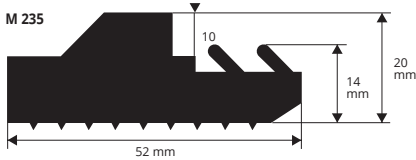

GARNITURES

POUR COFFRAGES PRÉFABRIQUÉS

PVC / CAOUTCHOUC

garnitures pour coffrages prefabricques industriels

PVC / CAOUTCHOUC
longueur rouleaux 50 ML

Article	€/ml
M 232	à fixer *

PVC / CAOUTCHOUC
longueur rouleaux 50 ML

Article	€/ml
M 233	à fixer *

PVC / CAOUTCHOUC - poids 650 gr / ML
longueur rouleaux 50 ML

Article	€/ml
M 234	à fixer *
M 234 A	à fixer *
M 234 B	à fixer *

PVC / CAOUTCHOUC - poids 980 gr / ML
longueur rouleaux 50 ML