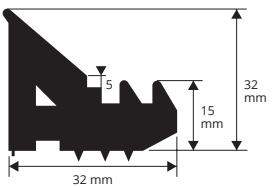

PVC / CAOUTCHOUC
longueur rouleaux 50 ML

Article	€/ml
M 240	à fixer *
M 240 A	à fixer *
M 240 B	à fixer *

M 240

M 240 A

M 240 B