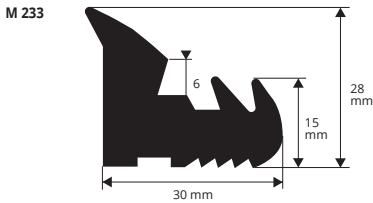

PVC / CAOUTCHOUC
longueur rouleaux 50 ML

Article	€/ml
M 232	à fixer *