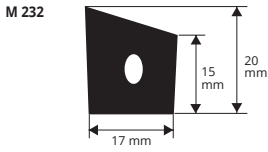

GARNITURES

POUR COFFRAGES PRÉFABRIQUÉS

PVC / CAOUTCHOUC

garnitures pour coffrages prefabricques industriels