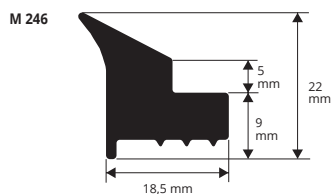

Les prix se réfèrent à des boîtes entières.

GARNITURES

POUR COFFRAGES PRÉFABRIQUÉS

PVC / CAOUTCHOUC

garnitures pour coffrages préfabriques industriels

PVC / CAOUTCHOUC - poids 180-330 gr / ML
longueur rouleaux 50 ML

Article	€/ml
M 244	à fixer *
M 244 A	à fixer *

PVC / CAOUTCHOUC
longueur rouleaux 50 ML

Article	€/ml
M 245	à fixer *

PVC / CAOUTCHOUC - poids 330 gr / ML
longueur rouleaux 50 ML

Article	€/ml
M 246	à fixer *