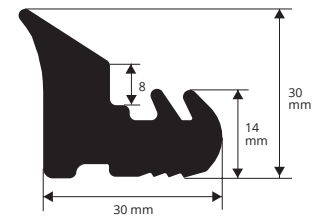

PVC / CAOUTCHOUC
longueur rouleaux 50 ML

Article	€/ml
M 252	à fixer *

M 252