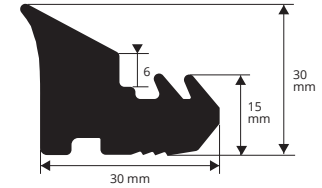

PVC / CAOUTCHOUC
longueur rouleaux 50 ML

Article	€/ml
M 250	à fixer *

M 250

PVC / CAOUTCHOUC
longueur rouleaux 50 ML

Article	€/ml
M 251	à fixer *

M 251

PVC / CAOUTCHOUC
longueur rouleaux 50 ML

Article	€/ml
M 252	à fixer *