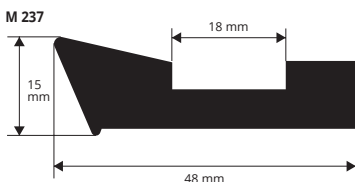

Article	€/ml
M 233	à fixer *

PVC / CAOUTCHOUC - poids 650 gr / ML
longueur rouleaux 50 ML

Article	€/ml
M 234	à fixer *
M 234 A	à fixer *
M 234 B	à fixer *

PVC / CAOUTCHOUC - poids 980 gr / ML
longueur rouleaux 50 ML

Article	€/ml
M 235	à fixer *

PVC / CAOUTCHOUC - poids 270 gr / ML
longueur rouleaux 50 ML

Article	€/ml
M 236	à fixer *
M 236 A	à fixer *
M 236 B	à fixer *

PVC / CAOUTCHOUC - poids 510 gr / ML
longueur rouleaux 50 ML