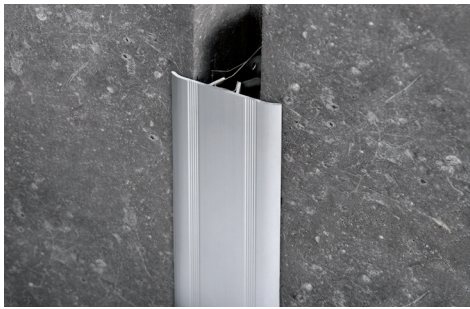

**PROPLATE FIX** ist eine Fugenabdeckung aus eloxiertem Aluminium, hinten mit einer schwalbenschwanzförmigen Vertiefung ausgestattet, in welche Stahlclips zur Befestigung eingesetzt werden. **PROPLATE FIX** aus eloxiertem Aluminium eignet sich als Fugenabdeckung in Umgebungen, welche Beständigkeit gegen mechanische und chemische Beanspruchungen erfordern.

# PROPLATE FIX

FLACH- UND WINKELPROFIL  
AUS ALUMINIUM

**FLACHPROFIL - ALUMINIUM SILBER ELOXIERT**  
Stangenlänge 2,7 Lfm - VE 20 Stk. - 54 Lfm

Artikel	L mm	€/Lfm	€/Stk.
PETFXPAA 50	50		
PETFXPAA 70	70		

**WINKELPROFIL - ALUMINIUM SILBER ELOXIERT**  
Stangenlänge 2,7 Lfm - VE 20 Stk. - 54 Lfm

Artikel	H x L mm	€/Lfm	€/Stk.
PETFXAA 50	22 x 50		
PETFXAA 70	24 x 70		

PETFXPAA 50  
Maßstab 1:2

PETFXPAA 70  
Maßstab 1:2

DEHNUNGSFUGEN

**PROPLATE FIX** ist eine Fugenabdeckung aus steifem, stoßfestem und ungiftigem Vinylharz, hinten mit einer schwalbenschwanzförmigen Vertiefung ausgestattet, in welche Stahlclips zur Befestigung eingesetzt werden. **PROPLATE FIX** aus steifem, stoßfestem und ungiftigem Vinylharz, ist als Fugenabdeckung in Umgebungen geeignet, die dem Fußgängerverkehr / Fahrzeugverkehr mit Gummirädern ausgesetzt sind.