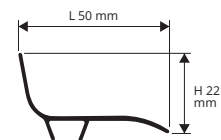

# PROPLATE FIX

FLACH- UND WINKELPROFIL  
AUS VINYLHARZ (PVC)

**FLACHPROFIL - VINYLHARZ (PVC)**  
Stangenlänge 2,7 Lfm - VE 20 Stk. - 54 Lfm

Artikel	L mm	€/Lfm	€/Stk.
PETFXP 50-01	50		

**WINKELPROFIL - VINYLHARZ (PVC)**  
Stangenlänge 2,7 Lfm - VE 20 Stk. - 54 Lfm

Artikel	H x L mm	€/Lfm	€/Stk.
PETFX 50-01	22 x 50		

PETFXP 50-01  
Maßstab 1:2

PETFX 50-01  
Maßstab 1:2

BEI DER LIEFERUNG IST DAS PRODUKT NOCH NICHT ZUSAMMENGEBAUT

**BEFESTIGUNGSKLIPS VON 20 BIS 45 MM - EDELSTAHL - VE 10 Stk.**