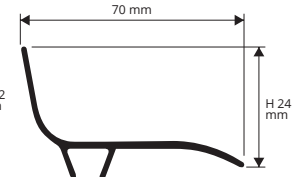

**WINKELPROFIL - ALUMINIUM SILBER ELOXIERT**  
Stangenlänge 2,7 Lfm - VE 20 Stk. - 54 Lfm

Artikel	H x L mm	€/Lfm	€/Stk.
PETFXAA 50	22 x 50		
PETFXAA 70	24 x 70		

PETFXPAA 50  
Maßstab 1:2

PETFXPAA 70  
Maßstab 1:2

PETFXAA 50  
Maßstab 1:2

PETFXAA 70  
Maßstab 1:2

BEI DER LIEFERUNG IST DAS PRODUKT NOCH NICHT ZUSAMMENGEBAUT

**BEFESTIGUNGSKLIPS VON 20 BIS 45 MM - EDELSTAHL - VE 10 Stk.**

Artikel	H mm	€/VE
CPFAC 40/10	40	