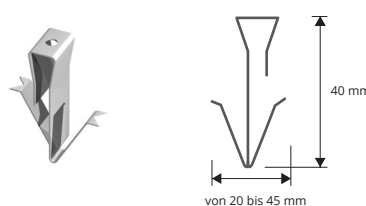

BEI DER LIEFERUNG IST DAS PRODUKT NOCH NICHT ZUSAMMENGEBAUT

BEFESTIGUNGSKLIPS VON 20 BIS 45 MM - EDELSTAHL - VE 10 Stk.

Artikel	H mm	€/VE
CPFAC 40/...	40	

FARBPALETTE

01 - Weiß

CPFAC 40
Maßstab 1:2