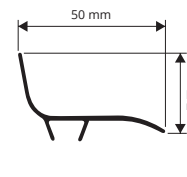

**WINKELPROFIL - ALUMINIUM SILBER ELOXIERT**  
Stangenlänge 2,7 Lfm - VE 20 Stk. - 54 Lfm

Artikel	H x L mm	€/Lfm	€/Stk.
PETFXAA 50	22 x 50		
PETFXAA 70	24 x 70		

PETFXPAA 50  
Maßstab 1:2

PETFXPAA 70  
Maßstab 1:2

PETFXAA 50  
Maßstab 1:2

PETFXAA 70  
Maßstab 1:2

BEI DER LIEFERUNG IST DAS PRODUKT NOCH NICHT ZUSAMMENGEBAUT

**BEFESTIGUNGSKLIPS VON 20 BIS 45 MM - EDELSTAHL - VE 10 Stk.**

Artikel	H mm	€/VE
CPFAC 40/10	40	