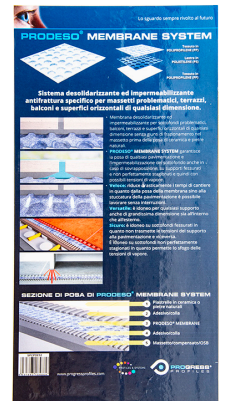

PRODESO HEAT SYSTEM PRODESO SYSTEM

AUSSTELLUNGSMUSTER PRODESO HEAT SYSTEM
Breite 60 cm - tiefe 60 cm - Höhe 206 cm

Artikel

ESPPDHT595

QUERSCHNITT PRODESO HEAT SYSTEM

Artikel

SPCPDESHT

QUERSCHNITT PRODESO

Artikel

SPCPDEST

MUSTERBOX MEMBRANEN

Artikel

COFMI

AUSSTELLUNGSMUSTER PRODESO HEAT / PRODESO / PROTERRACE
Breite 60 cm - tiefe 60 cm - Höhe 206 cm

Artikel

ESPPDHTe

AUFSTELLER PROSHOWER SYSTEM

Aufsteller PROSHOWER SYSTEM für Ausstellungsraum
(mit PROSHOWER BASE L + Set Roste)
Breite 100 cm - Tiefe 36 cm - Höhe 73 cm

Artikel

ESPSHW 70 +(COLGPSHW 70)

VORDERSEITE

RÜCKSEITE