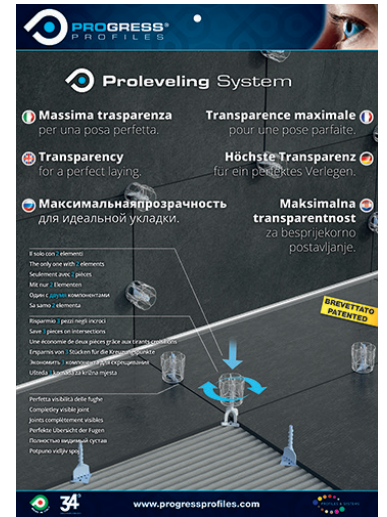

MUSTERTAFEL PROLEVELING SYSTEM

Artikel	
PNPLSA3 (29,7 x 42 cm)