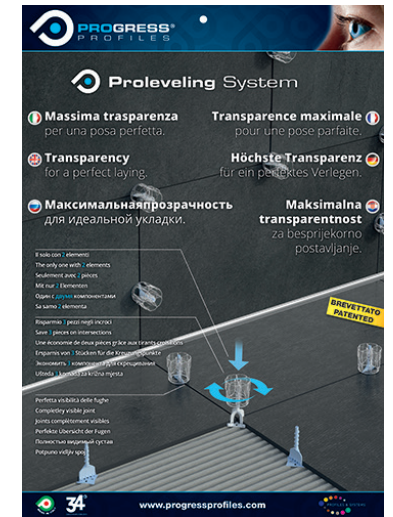

PANEL PRODUCTOS EXPOSITOR PROLEVELING SYSTEM SEPARADORES

EXPOSITORES

Artículo
ESPPLS 50
ESPPLS 70

EXPOSITOR PROLEVELING SYSTEM

PANEL PROLEVELING SYSTEM

Artículo
PNPLSS (2 Uds.)

PANEL PROLEVELING WEDGE SYSTEM

Artículo
PNPLWS (2 Uds.)

PANEL PROLEVELING SYSTEM

Artículo
PNPLSA3 (29,7 x 42 cm)

EXPOSITOR DSEPARADORES

EXPOSITOR DSEPARADORES (ACCESORIOS EXCLUIDOS)

EXPOSITOR DSEPARADORES

Artículo
ESPD

PANEL PRODUCTOS

PANEL PRODUCTOS- 80 x 57 cm

Artículo
PNPSR (80 x 57 cm)

EXPOSITOR PROSUPPORT TUBE

EXPOSITOR PROSUPPORT TUBE CON 50 BROCHURE

Artículo
ESPPST
FLYPSUPTI 19 (50 UD)

EXPOSITOR PROTERRACE

EXPOSITOR PROTERRACE CON 50 BROCHURE