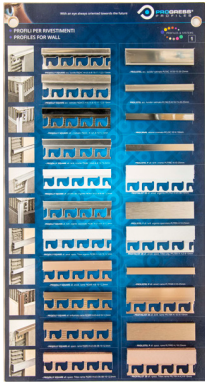

PANNEAUX MODELES

PUOR TOUR TOURNANTE ET PRESENTIOR RATELIER POUR SHOW ROOM

PANNEAUX MODELES
largeur 30 cm - hauteur 56 cm

Article

PESP 1/ 2/ 3/ 4/ 5/ 6/ 7/ 8/ 9/ 10/ 11/ 12/ 13/ 14/ 15/
16/ 17/ 18/ 19

Pour la composition des présentoirs ESPGSM et CURAS choisir les panneaux souhaités avec leurs numéros de référence.

Panneaux Modèles n° 3
Projolly, Projolly Quart, Prointer,
Proterminal