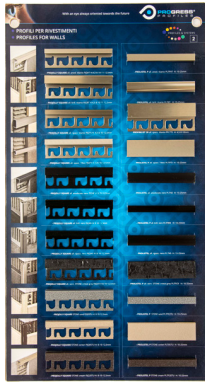

PANNEAUX MODELES

PUOR TOUR TOURNANTE ET PRESENTIOR RATELIER POUR SHOW ROOM

PANNEAUX MODELES
largeur 30 cm - hauteur 56 cm

Article

PESP 1/ 2/ 3/ 4/ 5/ 6/ 7/ 8/ 9/ 10/ 11/ 12/ 13/ 14/ 15/
16/ 17/ 18/ 19

Pour la composition des présentoirs ESPGSM et CURAS choisir les panneaux souhaités avec leurs numéros de référence.

Panneaux Modèles n° 3
Projolly, Projolly Quart, Prointer,
Proterminal