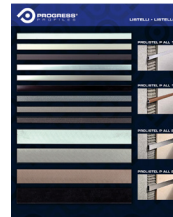

PESPPLTP

PESPPLT

PESPPLT15

PESPPLTP

BATTISCOPA

Larghezza 30 cm - Altezza 38 cm

Articolo

PESPBT