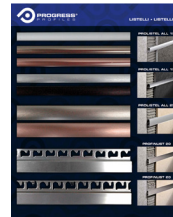

TORRE GIREVOLE PER SHOW ROOM

ESPOSITORE TORRE GIREVOLE (completo di 18 pannelli) - diametro 81 cm - altezza 224 cm

Articolo

ESPGSM18

La torre girevole permette l'esposizione di 18 pannelli sganciabili e riposizionabili, con immagini di ambientazioni. I set di pannelli (PESP...) disponibili sono 19, all'atto dell'ordine dell'espositore specificare i 18 desiderati con numero di riferimento in base alle esigenze di vendita.

ESPOSITORE CULLETTA RASTRELLIERA

ESPOSITORE CULLETTA RASTRELLIERA

larghezza 33 cm - profondità 50 cm - altezza 60 cm

Articolo

CURAS (con 4 pannelli)

La culletta rastrelliera permette l'esposizione di 4 pannelli a scelta facilmente estraibili. (Indicare nell'ordine il numero dei 4 pannelli scelti PESP...)

TROLLEY

TROLLEY (completo di 18 pannelli)

larghezza 50 cm - profondità 35 cm - altezza 63 cm

Articolo

TRAG18

(Indicare nell'ordine il numero di 18 dei 19 pannelli scelti PESP...)

ESPOSITORE PROLISTEL e BATTISCOPA

PANNELLO ESPOSITORE DA BANCO PROLISTEL + BATTISCOPA

Articolo

ESPBLSH

PROLISTEL

Larghezza 30 cm - Altezza 38 cm

Articolo

PESPPLT

PESPPLT15

PESPPLTP

PESPPLT

PESPPLT15

PESPPLTP

BATTISCOPA

Larghezza 30 cm - Altezza 38 cm

Articolo

PESPBT

PESPCK

PESPCKCH

PESPBT

PESPCK

PESPCKCH