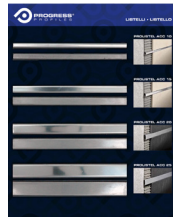

PESPPLTP

PESPPLT

PESPPLT15

PESPPLTP

BATTISCOPA

Larghezza 30 cm - Altezza 38 cm

Articolo

PESPBT