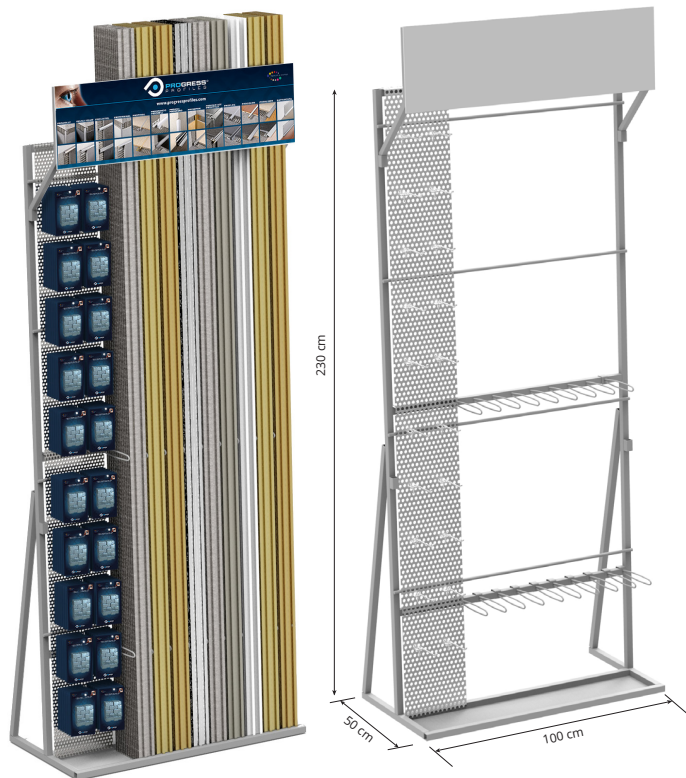

ESPOSITORI PORTA PROFILI

PEPCP ESPOSITORE PEPCP (escluso accessori)
larghezza 100 cm - profondità 50 cm - altezza 230 cm

Articolo	
----------	--

-  PEPCP (per profili)
-  PEPCPBT (per battiscopa)

PEP ESPOSITORE PEP (escluso accessori)
larghezza 100 cm - profondità 50 cm - altezza 230 cm

Articolo	
----------	--

-  PEP (per profili)
-  PEPBT (per battiscopa)

PEPCPSP ESPOSITORE PEPCPSP (escluso accessori)
larghezza 100 cm - profondità 50 cm - altezza 230 cm

Articolo	
----------	--

-  PEPCPSP (per profili)
-  PEPCPSPBT (per battiscopa)

PEPSP ESPOSITORE PEPSP (escluso accessori)
larghezza 100 cm - profondità 50 cm - altezza 230 cm

Articolo	
----------	--

-  PEPSP (per profili)
-  PEPSPBT (per battiscopa)

 = News 2021

* = Articolo a richiesta, Tempi di produzione e Prezzi da concordare.