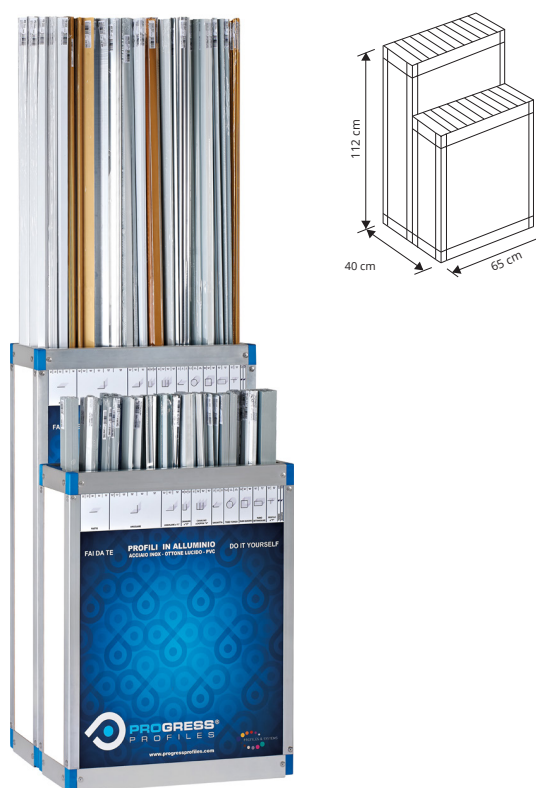

ESPOSITORI PORTA PROFILI

ESPF ESPOSITORE ESPF (escluso accessori)
larghezza 65 cm - profondità 20 cm - altezza 112 cm

Articolo
ESPF

ISTRUZIONI
Gli espositori ESPF e ESPF 2 vengono forniti con una serie di divisori interni mobili che consentono di separare facilmente lo spazio interno per poter disporre i profili a seconda delle esigenze di vendita.

ESPF 2 ESPOSITORE ESPF 2 (escluso accessori)
larghezza 65 cm - profondità 40 cm - altezza 112 cm

Articolo
ESPF 2

ESPF 2015 ESPOSITORE ESPF 2015 (escluso accessori)
larghezza 100 cm - profondità 28 cm - h 81 cm

Articolo
ESPF 2015

ESPF 2 2015 ESPOSITORE ESPF 2 2015 (escluso accessori)
larghezza 100 cm - profondità 56 cm - h 81 cm

Articolo
ESPF 2 2015