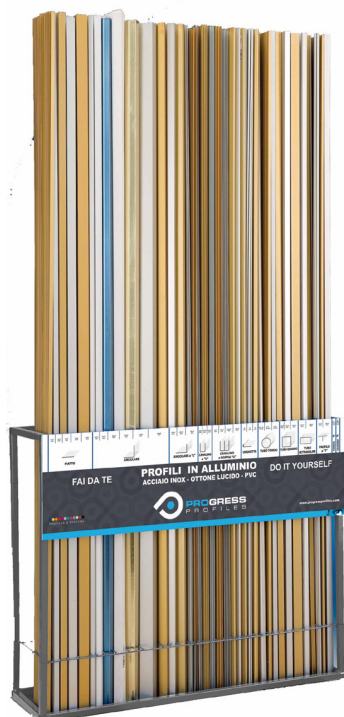

ESPOSITORI PORTA PROFILI

ESPF ESPOSITORE ESPF (escluso accessori)
larghezza 65 cm - profondità 20 cm - altezza 112 cm

Articolo
ESPF

ISTRUZIONI
Gli espositori ESPF e ESPF 2 vengono forniti con una serie di divisori interni mobili che consentono di separare facilmente lo spazio interno per poter disporre i profili a seconda delle esigenze di vendita.

ESPF 2 ESPOSITORE ESPF 2 (escluso accessori)
larghezza 65 cm - profondità 40 cm - altezza 112 cm

Articolo
ESPF 2

ESPF 2015 ESPOSITORE ESPF 2015 (escluso accessori)
larghezza 100 cm - profondità 28 cm - h 81 cm

Articolo
ESPF 2015

ESPF 2 2015 ESPOSITORE ESPF 2 2015 (escluso accessori)
larghezza 100 cm - profondità 56 cm - h 81 cm

Articolo
ESPF 2 2015