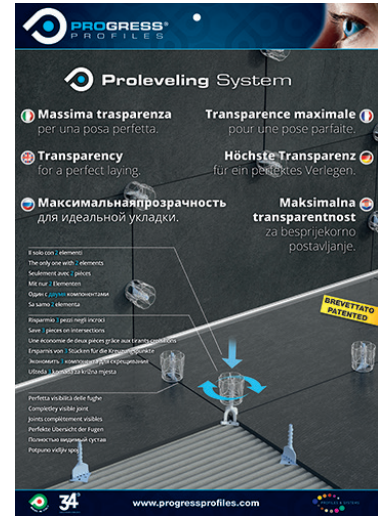

ПАНЕЛЬ ИЗДЕЛИЯ ВЫСТАВОЧНЫЙ ЭЛЕМЕНТ PROLEVELING SYSTEM - РАСПОРНАЯ

ВЫСТАВОЧНЫЙ PROLEVELING SYSTEM

Артикул	
ESPLS 50	
ESPLS 70	

ВЫСТАВОЧНЫЙ PROLEVELING SYSTEM

ПАНЕЛЬ PROLEVELING SYSTEM

Артикул	
PNPLSR (2 шт.)	

ПАНЕЛЬ PROLEVELING WEDGE SYSTEM

Артикул	
PNPLWS (2 шт.)	

ВЫСТАВОЧНЫЙ ЭЛЕМЕНТ PROLEVELING SYSTEM

Артикул	
PNPLSA3 (29,7 x 42 cm)	

РАСПОРНАЯ ДЕТАЛЬ

РАСПОРНАЯ ДЕТАЛЬ (за исключением комплектующих)

РАСПОРНАЯ ДЕТАЛЬ

Артикул	
ESPD	

ВЫСТАВОЧНАЯ ПАНЕЛЬ

ВЫСТАВОЧНАЯ ПАНЕЛЬ - 80 x 57 cm

Артикул	
PNPSR (80 x 57 cm)	

ВЫСТАВОЧНЫЙ ЭЛЕМЕНТ PROSUPPORT TUBE

СТОЙКА PROSUPPORT TUBE (включает 5 флаеров)

Артикул	
ESPPST	
FLYPSUPTI 20 (50 шт.)	