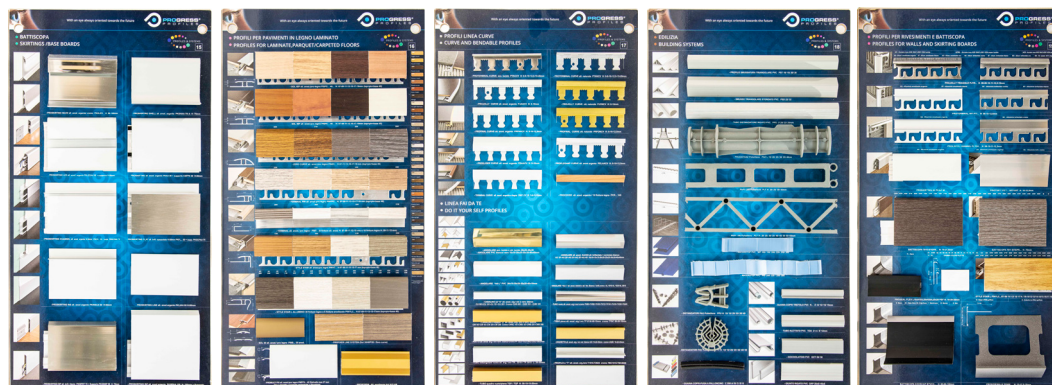

© 2022 All rights reserved by Progress Profiles. Printed in Italy