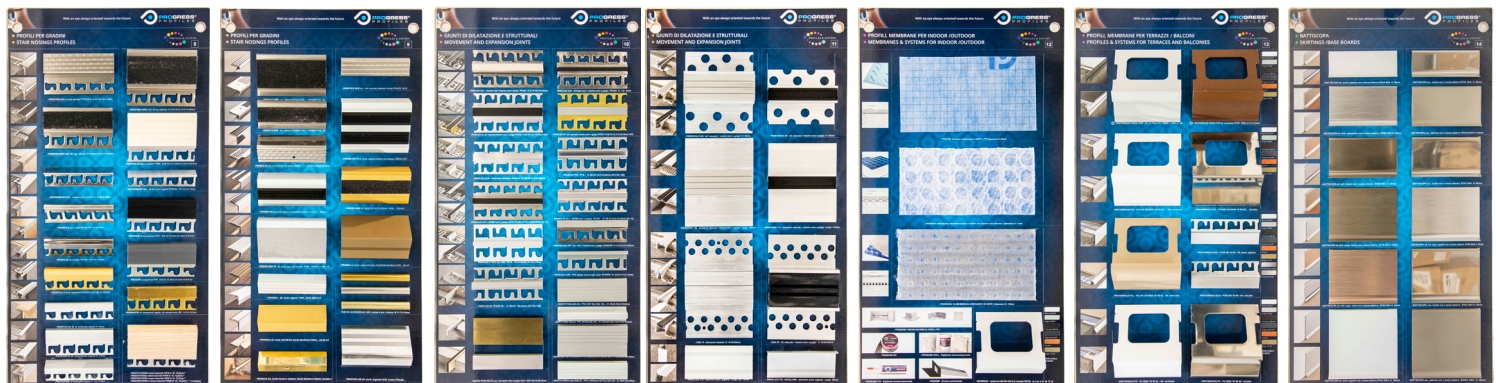

Mustertafel n°11
Proexpan, GNS, GDA, Proplate

Mustertafel n°13
Proterrace

Mustertafel n°14
Sockelleisten 40/ 60/ 80/ 100