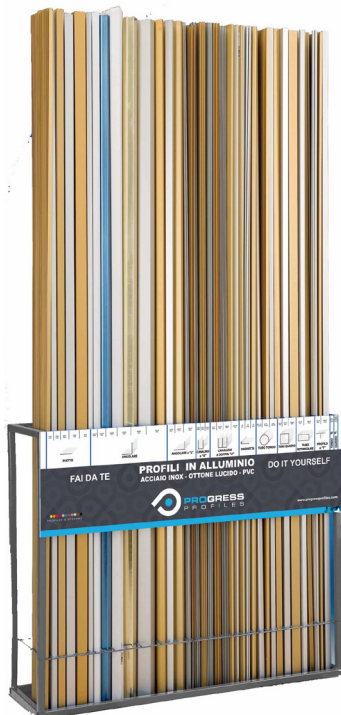

STÄNDER FÜR PROFILE

ESPF STÄNDER ESPF (Außer Zubehör)
Breite 65 cm - tiefe 20 cm - höhe 112 cm

| Artikel | €/Stk. |
|---------|--------|
| ESPF | |

ESPF 2 STÄNDER ESPF 2 (Außer Zubehör)
Breite 65 cm - tiefe 40 cm - höhe 112 cm

| Artikel | €/Stk. |
|---------|--------|
| ESPF 2 | |

ESPF 2015 AUSSTELLER ESPF (ohne Zubehör)
Breite 100 cm - tiefe 28 cm - höhe 81 cm

| Artikel | €/Stk. |
|-----------|--------|
| ESPF 2015 | |

ESPF 2 2015 AUSSTELLER ESPF 2 (ohne Zubehör)
Breite 100 cm - tiefe 56 cm - höhe 81 cm