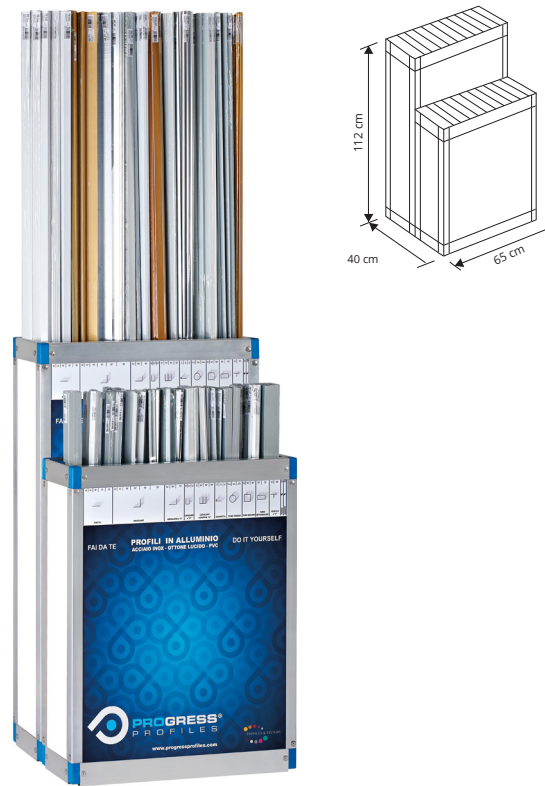

STÄNDER FÜR PROFILE

ESPF STÄNDER ESPF (Außer Zubehör)
Breite 65 cm - tiefe 20 cm - höhe 112 cm

| Artikel | €/Stk. |
|---------|--------|
| ESPF | |

ESPF 2 STÄNDER ESPF 2 (Außer Zubehör)
Breite 65 cm - tiefe 40 cm - höhe 112 cm

| Artikel | €/Stk. |
|---------|--------|
| ESPF 2 | |

ESPF 2015 AUSSTELLER ESPF (ohne Zubehör)
Breite 100 cm - tiefe 28 cm - höhe 81 cm

| Artikel | €/Stk. |
|-----------|--------|
| ESPF 2015 | |

ESPF 2 2015 AUSSTELLER ESPF 2 (ohne Zubehör)
Breite 100 cm - tiefe 56 cm - höhe 81 cm