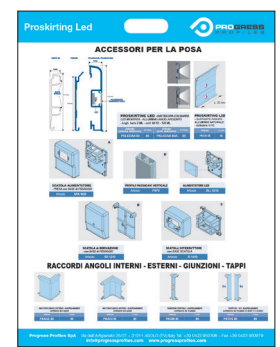

VERSO PANNEAU PROSKIRTING LED

= News 2021

* = Production sur demande. Délai de production 4/5 semaines, prix à établir.