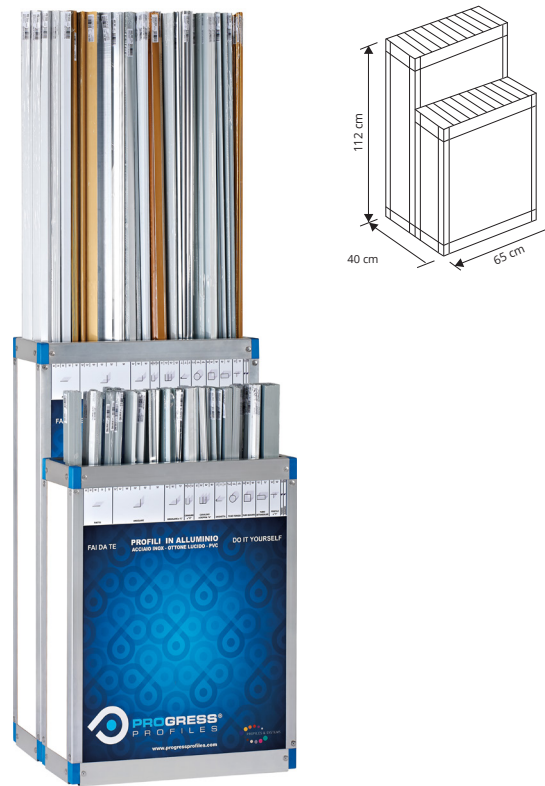

PRÉSENTOIRS PORTE-PROFILÉS

ESPF

PRESENTOIR ESPF (exclus accessoires)
largeur 65 cm - profondeur 20 cm - hauteur 112 cm

Article	€/Pce
ESPF	

ESPF 2

PRESENTOIR ESPF 2 (exclus accessoires)
largeur 65 cm - profondeur 40 cm - hauteur 112 cm

Article	€/Pce
ESPF 2	

ESPF 2015

PRESENTOIR ESPF (exclus accessoires)
largeur 100 cm - profondeur 28 cm - hauteur 81 cm

Article	€/Pce
ESPF 2015	

ESPF 2 2015

PRESENTOIR ESPF 2 (exclus accessoires)
largeur 100 cm - profondeur 56 cm - hauteur 81 cm