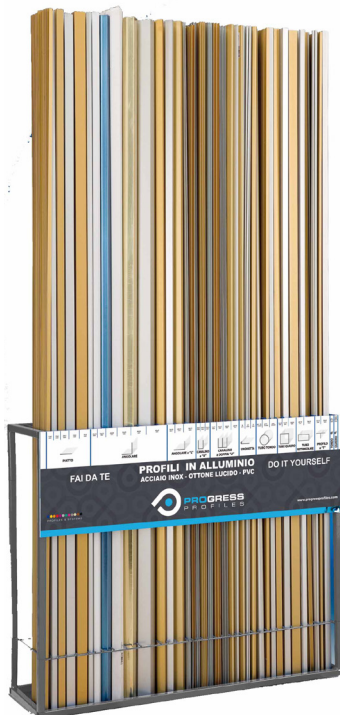

PRÉSENTOIRS PORTE-PROFILÉS

ESPF

PRESENTOIR ESPF (exclus accessoires)
largeur 65 cm - profondeur 20 cm - hauteur 112 cm

Article	€/Pce
ESPF	

ESPF 2

PRESENTOIR ESPF 2 (exclus accessoires)
largeur 65 cm - profondeur 40 cm - hauteur 112 cm

Article	€/Pce
ESPF 2	

ESPF 2015

PRESENTOIR ESPF (exclus accessoires)
largeur 100 cm - profondeur 28 cm - hauteur 81 cm

Article	€/Pce
ESPF 2015	

ESPF 2 2015

PRESENTOIR ESPF 2 (exclus accessoires)
largeur 100 cm - profondeur 56 cm - hauteur 81 cm