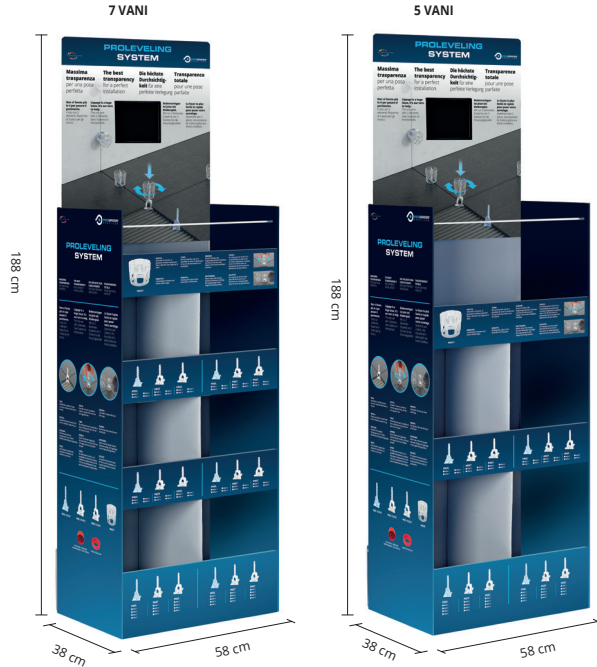

PANNELLO PRODOTTI - ESPOSITORI PROLEVELING SYSTEM DISTANZIATORI

ESPOSITORE PROLEVELING SYSTEM 5 o 7 VANI

Articolo	€/PZ
ESPPLS 50/70	

ESPOSITORI PROLEVELING SYSTEM

PANNELLO ESPOSITORE PROLEVELING SYSTEM - 2 PZ

Articolo	€/PZ
PNPLS...	

PANNELLO ESPOSITORE PROLEVELING WEDGE

Articolo	€/PZ
PNPLWS	

PANNELLO PUBBLICITARIO PROLEVELING SYSTEM

Articolo	€/PZ
PNPLSA3 (29,7 x 42 cm)	

ESPOSITORE DISTANZIATORI

ESPOSITORE DISTANZIATORI (escluso accessori)

ESPOSITORE DISTANZIATORI PROGRESS PROFILES

Articolo	€/PZ
ESPD	

PANNELLO PRODOTTI

PANNELLO PUBBLICITARIO PRODOTTI - 80 x 57 cm

Articolo	€/PZ
PNPSR (80 x 57 cm)	

ESPOSITORE PROSUPPORT TUBE

ESPOSITORE PROSUPPORT TUBE CON 50 FLYER