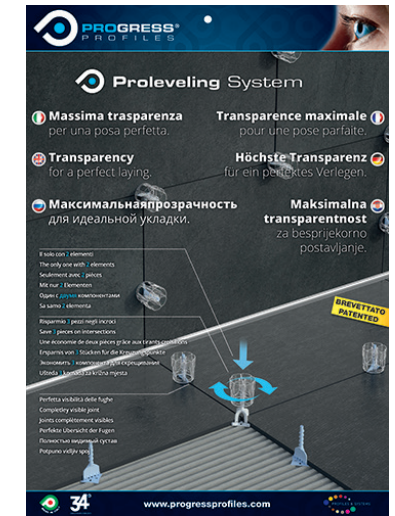

Articolo	€/PZ
PNPLS...	

PANNELLO ESPOSITORE PROLEVELING WEDGE

Articolo	€/PZ
PNPLWS	

PANNELLO PUBBLICITARIO PROLEVELING SYSTEM

Articolo	€/PZ
PNPLSA3 (29,7 x 42 cm)	

ESPOSITORE DISTANZIATORI

ESPOSITORE DISTANZIATORI (escluso accessori)

ESPOSITORE DISTANZIATORI PROGRESS PROFILES

Articolo	€/PZ
ESPD	

PANNELLO PRODOTTI

PANNELLO PUBBLICITARIO PRODOTTI - 80 x 57 cm

Articolo	€/PZ
PNPSR (80 x 57 cm)	

ESPOSITORE PROSUPPORT TUBE

ESPOSITORE PROSUPPORT TUBE CON 50 FLYER