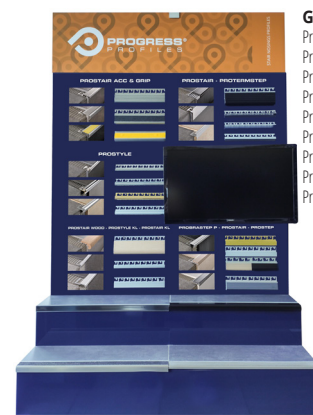

SISTEMA ESPOSITIVO MODULARE PER SALA MOSTRA

IL SISTEMA ESPOSITIVO MODULARE A PANNELLI INTERCAMBIABILI è costituito da una base in metallo che funge da supporto, di altezza 225 cm, larghezza 93 cm e profondità 44 cm. A questa struttura possono essere facilmente fissati dei pannelli espositivi dove sono presenti le immagini di esempi di posa dei profili e i relativi campioni di prodotti. Sulla parte centrale è predisposta una mensola di appoggio dove è presente un esempio di ambientazione (spaccato espositivo) dei modelli di profili più diffusi presenti sui pannelli sopra esposti. Grazie alla facilità di montaggio ed alle dimensioni di ingombro ridotte, il sistema espositivo può essere facilmente adattato a qualunque ambiente, show room e punto vendita. Grazie alla modularità dei pannelli espositivi, il sistema può essere scelto sulla base dei prodotti che si intendono promuovere maggiormente. Il sistema è inoltre facilmente rinnovabile nel tempo e adattabile agli aggiornamenti di finitura e inserimento di nuovi prodotti.

ESPOSITORI MODULARI PER SHOWROOM