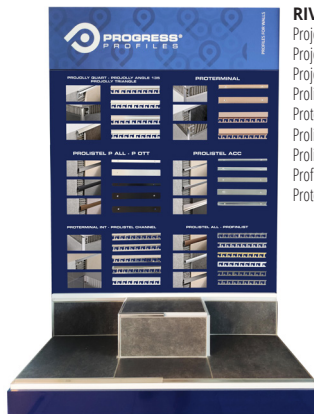

PAV 2:
Procover,
Prograss,
Profloor,
Prosol,
Proplate,
Provalv;
Promoque;

RIV 1:
Projolly quart,
Projolly angle,
Projolly angle 135,
Prolistel p,
Proterminal,
Prolistel,
Prolistel channel,
Profinlist,
Proterminal int;