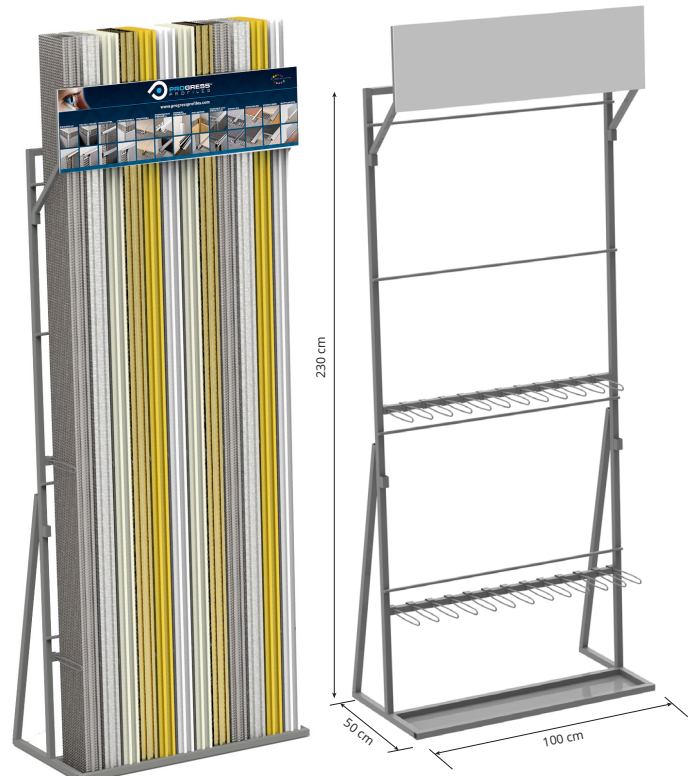

## ESPSP

ESPOSITORE ESPSP (escluso accessori)  
larghezza 100 cm - profondità 75 cm - altezza 240 cm

Articolo	€/PZ
ESPSP	

## PEPINSP

ESPOSITORE PEPINSP (escluso accessori)  
larghezza 100 cm - profondità 50 cm - altezza 230 cm

Articolo	€/PZ
PEPINSP	

## PEM

ESPOSITORE PEM (ESCLUSO ACCESSORI)  
larghezza 120 cm - profondità 61 cm - altezza 160 cm

Articolo	€/PZ
PEM	-

## PEPINS

ESPOSITORE PEPINS (escluso accessori)  
larghezza 100 cm - profondità 50 cm - altezza 230 cm

Articolo	€/PZ
PEPINS (per profili)	425,76
PEPINSBT (per battiscopa)	425,76 *

© 2022 All rights reserved by Progress Profiles. Printed in Italy