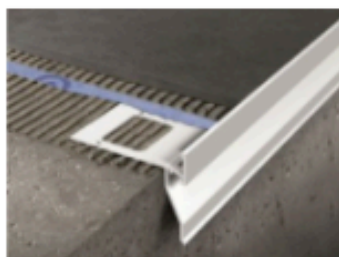

Per rinnovare in modo semplice e veloce le aree esterne come bordo piscina e passaggi pedonali, Progress Profiles ha brevettato [Prosupport System](#), sistema di supporti modulari e regolabili per pavimenti sopraelevati in ceramica, legno e materiali compositi. Senza demolire la vecchia pavimentazione, la struttura sospesa è facile da posare, facilmente ispezionabile e adattabile alle diverse esigenze climatiche. È possibile, inoltre, personalizzare il rivestimento finale grazie a [Prosupport Profile](#), speciale profilo in alluminio dotato di alette inclinate a "coda di rondine" che garantiscono il perfetto ancoraggio dell'alzata. Disponibile anche in una versione decorativa con bordino a vista, questo profilo non solo protegge il bordo esterno delle piastrelle, ma impreziosisce i materiali grazie alle diverse possibilità di abbinamento cromatico che vanno dal grigio al bianco, dalla testa di moro al corten, dal beige all'alluminio naturale.

I vialetti d'ingresso, i passaggi pedonali e i marciapiedi esterni possono essere rifiniti con **Proside Walk**, profilo in alluminio verniciato gofrato che salvaguarda il massetto e i bordi delle piastrelle, donando un tocco di eleganza.

Per chi, invece, vive in appartamento, quando arriva la primavera, il balcone o il terrazzo sono i luoghi ideali per approfittare delle prime giornate di sole. La linea di profili perimetrali **Prot Terrace**, studiata per tutti i tipi di infiltrazioni, garantisce il corretto deflusso delle acque. La gamma raggruppa 5 modelli, sia in alluminio verniciato che in acciaio inox, muniti di un'aletta di ancoraggio traforata che garantisce una perfetta presa con il supporto e di una sezione verticale che copre il bordo della pavimentazione. Finalmente una nuova attenzione al dettaglio e massima libertà di rifinire gli spazi outdoor con prodotti che coniugano estrema funzionalità, resistenza agli agenti atmosferici e attenzione agli ultimi trend del design moderno.