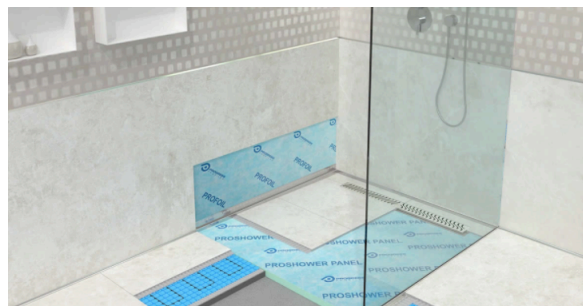

CONDIVIDI

COMMENTI

EDILIZIA 07/09/2017
Terremoto centro Italia: Meno
burocrazia per accelerare la
ricostruzione

CONDIVIDI

COMMENTI

La doccia perfetta si vede dai dettagli

Funzionalità e design per garantire il massimo comfort. In occasione di Cersaie 2017, **Progress Profiles**, azienda veneta leader nel settore dei profili tecnici e decorativi di finitura e nei sistemi di posa, propone soluzioni innovative in grado di coniugare funzionalità e design, per rendere il bagno e la doccia un luogo elegante di assoluto benessere e relax.

La doccia con piatto a filo pavimento è una scelta pratica, elegante e molto alla moda per un bagno moderno; ma per evitare brutti imprevisti e disagi è importante affidarsi ai sistemi più innovativi e a finiture di primissima qualità. Come la membrana **PROFOIL** che garantisce un'impermeabilizzazione perfetta e un'elevata adesione al supporto, ideale per i pavimenti ma anche per i rivestimenti. Per ottenere, invece, la pendenza perfetta del piatto doccia, evitando dislivelli, Progress Profiles ha ideato il pannello pendenziato **PROSHOWER PANEL**, che applicato prima delle piastrelle, garantisce la perfetta inclinazione, abbreviando notevolmente i tempi di posa dei rivestimenti. Per rifinire il perimetro del piano doccia e, allo stesso tempo, sostenere il vetro protettivo è disponibile una serie di profili della linea **PROSHOWER PROFILE**, che raccorda piastrelle posate in piano a piastrelle posate in pendenza. Infine per un perfetto deflusso delle acque verso lo scarico, c'è **PROSHOWER DRAIN**, una canalina modulare disponibile in sei diverse lunghezze e in sei griglie di finitura in acciaio inox, che dona un tocco di moderno design, evitando ristagni maleodoranti.