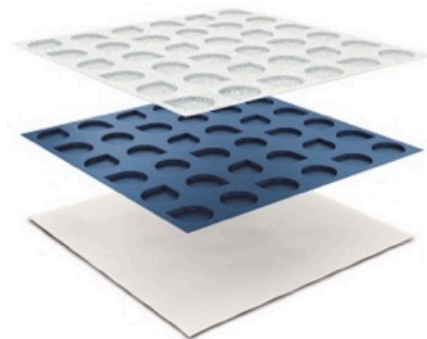

Tra le innumerevoli proposte di Progress Profiles al Cersaie troviamo PRODESO è una membrana desolidarizzante ed impermeabilizzante in polietilene con cavità a forma di goccia per sottofondi problematici, terrazzi, balconi e superfici orizzontali di qualsiasi dimensione. La membrana è provvista su ambo i lati di un tessuto non tessuto in polipropilene termosaldato, che ne garantisce l'applicazione anche in caso di sovrapposizione e di supporti non perfettamente stagionati.

Prodeso garantisce la posa di qualsiasi pavimentazione e l'impermeabilizzazione del sottofondo anche in caso di sovrapposizione, su supporti fessurati e non perfettamente stagionati perché permette lo sfogo delle tensioni di vapore. Riduce drasticamente i tempi di cantiere e distribuisce in modo omogeneo il carico o il calore di un eventuale sistema di riscaldamento.