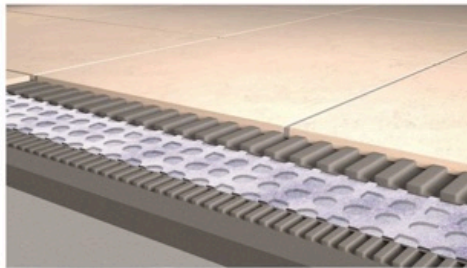

[Guarda la videointervista](#) a Dennis Bordin, Presidente e Amministratore Delegato Progress Profiles, a Cersaie 2017

La doccia con piatto a filo pavimento è una scelta pratica, elegante e molto alla moda per un bagno moderno; ma per evitare brutti imprevisti e disagi è importante affidarsi ai sistemi più innovativi e a finiture di primissima qualità. Come la membrana PROFOIL che garantisce un'impermeabilizzazione perfetta e un'elevata adesione al supporto, ideale per i pavimenti ma anche per i rivestimenti. Per ottenere, invece, la pendenza perfetta del piatto doccia, Progress Profiles ha ideato il pannello isolante PROSHOWER PANEL, che applicato prima delle piastrelle, garantisce la perfetta inclinazione, abbreviando notevolmente i tempi di posa dei rivestimenti.

Testata: pavimenti-web.it

Data: 12 Ottobre 2017

Per rifinire il perimetro del piano doccia sono disponibili una serie di profili chiamati PROSHOWER PROFILE che raccordano piastrelle posate in piano a piastrelle posate in pendenza. Fra questi profili spicca l'elegante PROSHOWER PROFILE GLASS che, grazie alla sua particolare forma e alla sua finitura in acciaio, cobre e decora la parte visibile di massetto sostenendo allo stesso tempo il vetro protettivo della doccia. Infine per un perfetto deflusso delle acque verso lo scarico, c'è PROSHOWER DRAIN, una canalina modulare disponibile in sei diverse altezze e in sei griglie di finitura in acciaio inox, che dona un tocco di moderno design, evitando ristagni maleodoranti.

PRODESO

Tra le innumerevoli proposte di Progress Profiles al Cersaie troviamo PRODESO è una membrana desolidarizzante ed impermeabilizzante in polietilene con cavità a forma di goccia per sottofondi problematici, terrazzi, balconi e superfici orizzontali di qualsiasi dimensione. La membrana è provvista su ambo i lati di un tessuto non tessuto in polipropilene termosaldato, che ne garantisce l'applicazione anche in caso di sovrapposizione e di supporti non perfettamente stagionati.