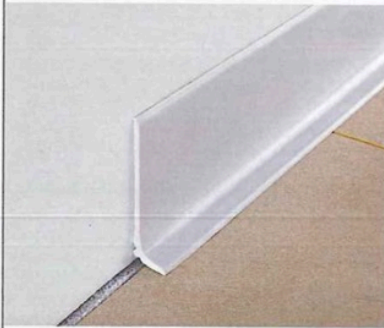

COSE di CASA

SCELTI PER VOI

VERSATILI E SUPER RESISTENTI

I profili in resina vinilica atossica flessibile sono adatti a qualsiasi tipo di pavimento per ambienti interni. Si posano facilmente perché sono dotati posteriormente di una superficie zigrinata che favorisce l'aggancio al muro tramite l'adesivo. Sono disponibili in genere in più altezze e, a differenza di altri materiali, in moltissimi colori (anche nero). Hanno inoltre una buona resistenza agli agenti chimici.

Battiscopa 60/120 di Progress Profiles (www.progressprofiles.com) sono disponibili con altezza di 6 cm e 12 cm e nel bianco, grigio chiaro, grigio scuro, testa di moro, marrone e nero.