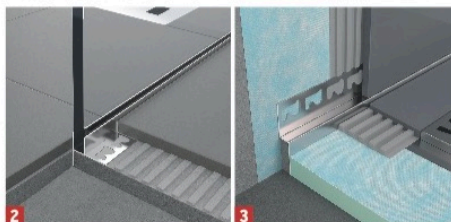

**SPECIALE INNOVAZIONE
PROGRESS PROFILES**

Con Proshower System la doccia perfetta

IL PRODOTTO

Oggetto	Proshower System
Proposte da	Progress Profiles spa
Tipologia prodotto	sistema composto da pannello pendenzato, canalina di scolo e serie di profili
Applicazioni	sistema per la realizzazione di piatti doccia a filo pavimento
Peculiarità	coniuga flessibilità, funzionalità e ricerca estetica per soddisfare in modo unico e originale ogni specifica esigenza in fatto di sistemi di scarico

IN CANTIERE

Abitazione privata