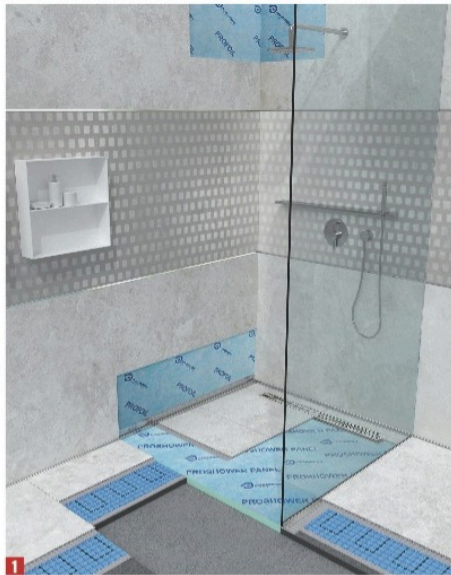

**SPECIALE INNOVAZIONE
PROGRESS PROFILES**

Con Proshower System la doccia perfetta

IL PRODOTTO

Oggetto	Proshower System
Proposte da	Progress Profiles spa
Tipologia prodotto	sistema composto da pannello pendenzato, canalina di scolo e serie di profili
Applicazioni	sistema per la realizzazione di piatti doccia a filo pavimento
Peculiarità	coniuga flessibilità, funzionalità e ricerca estetica per soddisfare in modo unico e originale ogni specifica esigenza in fatto di sistemi di scarico

IN CANTIERE

Abitazione privata