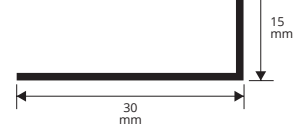

Stangenlänge 2 Lfm - VE 10 Stk. - 20 Lfm

Artikel	L x H mm	€/Lfm	€/Stk
ALB 1510C	15 x 10		
ALB 3015C	30 x 15		

Die angegebenen Preise verstehen sich ohne Strichcode EAN 13.
AUF ANFRAGE: AUCH IN 1 METER LÄNGE LIEFERBAR.

AL... 1510C
Maßstab 1:1

AL... 1020C
Maßstab 1:1

AL... 3015C
Maßstab 1:1

FARBPALETTE

		
AO - Alu. Gold eloxiert	AA - Alu. Silber eloxiert	BC - Alu. Chrom glänzend
		
B - Alu. lackiert Weiss		

WINKELPROFIL "L-FORM"