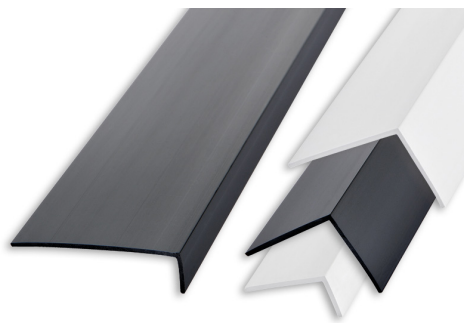

WINKELPROFIL "L-FORM"

UNGIFTIGEM VINYLHARZ (PVC)

UNGIFTIGEM VINYLHARZ (PVC)

Stangenlänge 2 Lfm - VE 10 Stk. - 20 Lfm

Artikel	L x H mm	€/Lfm	€/Stk
ALP20...C	20 x 10		
ALP25...C	25 x 20		
ALP30...C	30 x 20		
ALP40...C	40 x 10		

Es ist in folgenden Farben erhältlich: B-N. Der gewählte Farbcode wird an den Artikelcode angeschlossen. Beispiel: ALP20...C (Farbe Weiss) ALP20BC.

Die angegebenen Preise verstehen sich ohne Strichcode EAN 13.
AUF ANFRAGE: AUCH IN 1 METER LÄNGE LIEFERBAR.

FARBPALETTE

B - Weiss	N - Schwarz