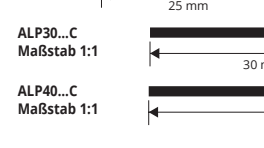

UNGIFTIGEM VINYLHARZ (PVC)

UNGIFTIGEM VINYLHARZ (PVC)

Stangenlänge 2 Lfm - VE 10 Stk. - 20 Lfm

Artikel	L x H mm	€/Lfm	€/Stk
ALP20...C	20 x 10		
ALP25...C	25 x 20		
ALP30...C	30 x 20		
ALP40...C	40 x 10		

Es ist in folgenden Farben erhältlich: B-N. Der gewählte Farbcode wird an den Artikelcode angeschlossen. Beispiel: ALP20...C (Farbe Weiss) ALP20BC.

Die angegebenen Preise verstehen sich ohne Strichcode EAN 13.
AUF ANFRAGE: AUCH IN 1 METER LÄNGE LIEFERBAR.

FARBPALETTE

	
B - Weiss	N - Schwarz

ALP20...C
Maßstab 1:1

ALP25...C
Maßstab 1:1

ALP30...C
Maßstab 1:1

ALP40...C
Maßstab 1:1