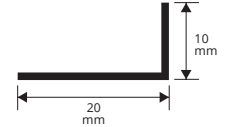

ALUMINIUM GLÄNZEND CHROM Thermoverpackung

Stangenlänge 2 Lfm - VE 10 Stk. - 20 Lfm

Artikel	L x H mm	€/Lfm	€/Stk
ALBC 1510C	15 x 10		
ALBC 1020C	20 x 10		
ALBC 3015C	30 x 15		

ALUMINIUM LACKIERT WEISS Thermoverpackung

Stangenlänge 2 Lfm - VE 10 Stk. - 20 Lfm

Artikel	L x H mm	€/Lfm	€/Stk
ALB 1510C	15 x 10		
ALB 3015C	30 x 15		

Die angegebenen Preise verstehen sich ohne Strichcode EAN 13.
AUF ANFRAGE: AUCH IN 1 METER LÄNGE LIEFERBAR.

AL... 1510C
Maßstab 1:1

AL... 1020C
Maßstab 1:1

AL... 3015C
Maßstab 1:1

FARBPALETTE

		
AO - Alu. Gold eloxiert	AA - Alu. Silber eloxiert	BC - Alu. Chrom glänzend
		
B - Alu. lackiert Weiss		

WINKELPROFIL "L-FORM"