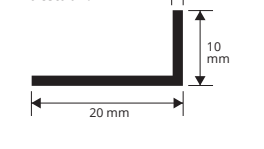

FARBPALETTE

B - Weiss	N - Schwarz

ALP20...C
Maßstab 1:1