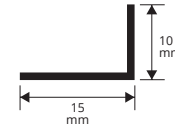

ALUMINIUM LACKIERT WEISS Thermoverpackung

Stangenlänge 2 Lfm - VE 10 Stk. - 20 Lfm

Artikel	L x H mm	€/Lfm	€/Stk
ALB 1510C	15 x 10		
ALB 3015C	30 x 15		

Die angegebenen Preise verstehen sich ohne Strichcode EAN 13.
AUF ANFRAGE: AUCH IN 1 METER LÄNGE LIEFERBAR.

AL... 1510C
Maßstab 1:1