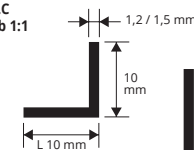

WINKELPROFIL GLEICHE SEITE

UNGIFTIGEM VINYLHARZ (PVC)

UNGIFTIGEM VINYLHARZ (PVC)

Stangenlänge 2 Lfm - VE 10 Stk. - 20 Lfm

Artikel	L x H mm	€/Lfm	€/Stk
AGP10...C	10 x 10		
AGP15...C	15 x 15		
AGP20...C	20 x 20		
AGP25...C	25 x 25		

Es ist in folgenden Farben erhältlich: B-N. Der gewählte Farbcode wird an den Artikelcode angeschlossen. Beispiel: AGP10...C (Farbe Weiss) AGP10BC.

Die angegebenen Preise verstehen sich ohne Strichcode EAN 13.
AUF ANFRAGE: AUCH IN 1 METER LÄNGE LIEFERBAR.

FARBPALETTE

	
B - Weiss	N - Schwarz

AGP10...C
Maßstab 1:1

AGP15...C
Maßstab 1:1

AGP20...C
Maßstab 1:1

AGP25...C
Maßstab 1:1

WINKELPROFIL "L-FORM"

ALUMINIUM ELOXIERT GOLD UND SILBER, GLÄNZEND CHROM UND LACKIERT WEISS