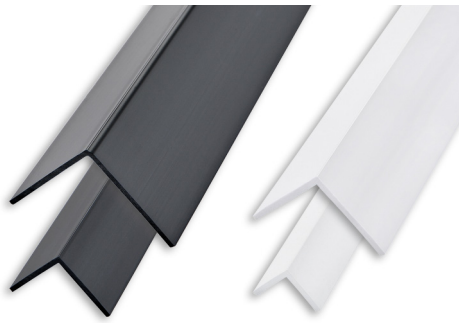

WINKELPROFIL GLEICHE SEITE

UNGIFTIGEM VINYLHARZ (PVC)

UNGIFTIGEM VINYLHARZ (PVC)

Stangenlänge 2 Lfm - VE 10 Stk. - 20 Lfm

Artikel	L x H mm	€/Lfm	€/Stk
AGP10...C	10 x 10		
AGP15...C	15 x 15		
AGP20...C	20 x 20		
AGP25...C	25 x 25		

Es ist in folgenden Farben erhältlich: B-N. Der gewählte Farbcode wird an den Artikelcode angeschlossen. Beispiel: AGP10...C (Farbe Weiss) AGP10BC.

Die angegebenen Preise verstehen sich ohne Strichcode EAN 13.
AUF ANFRAGE: AUCH IN 1 METER LÄNGE LIEFERBAR.

FARBPALETTE

	
B - Weiss	N - Schwarz

AGP10...C
Maßstab 1:1

AGP15...C
Maßstab 1:1

AGP20...C
Maßstab 1:1

AGP25...C
Maßstab 1:1

WINKELPROFIL "L-FORM"

ALUMINIUM ELOXIERT GOLD UND SILBER, GLÄNZEND CHROM UND LACKIERT WEISS

ALUMINIUM ELOXIERT GOLD UND SILBER Thermoverpackung

Stangenlänge 2 Lfm - VE 10 Stk. - 20 Lfm

Artikel	L x H mm	€/Lfm	€/Stk
AL... 1510C	15 x 10		
AL... 1020C	20 x 10		
AL... 3015C	30 x 15		

Es ist in folgenden Farben erhältlich: AO - AA. Der gewählte Farbcode wird an den Artikelcode angeschlossen. Beispiel: AL... 1510C (gewählte Farbe Gold eloxiert) ALAO1510C.