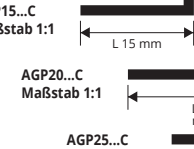

WINKELPROFIL GLEICHE SEITE

UNGIFTIGEM VINYLHARZ (PVC)

UNGIFTIGEM VINYLHARZ (PVC)

Stangenlänge 2 Lfm - VE 10 Stk. - 20 Lfm

Artikel	L x H mm	€/Lfm	€/Stk
AGP10...C	10 x 10		
AGP15...C	15 x 15		
AGP20...C	20 x 20		
AGP25...C	25 x 25		

Es ist in folgenden Farben erhältlich: B-N. Der gewählte Farbcode wird an den Artikelcode angeschlossen. Beispiel: AGP10...C (Farbe Weiss) AGP10BC.

Die angegebenen Preise verstehen sich ohne Strichcode EAN 13.
AUF ANFRAGE: AUCH IN 1 METER LÄNGE LIEFERBAR.

FARBPALETTE

	
B - Weiss	N - Schwarz

AGP10...C
Maßstab 1:1

AGP15...C
Maßstab 1:1

AGP20...C
Maßstab 1:1

AGP25...C
Maßstab 1:1

WINKELPROFIL "L-FORM"

ALUMINIUM ELOXIERT GOLD UND SILBER, GLÄNZEND CHROM UND LACKIERT WEISS

ALUMINIUM ELOXIERT GOLD UND SILBER Thermoverpackung

Stangenlänge 2 Lfm - VE 10 Stk. - 20 Lfm

Artikel	L x H mm	€/Lfm	€/Stk
AL... 1510C	15 x 10		
AL... 1020C	20 x 10		
AL... 3015C	30 x 15		

Es ist in folgenden Farben erhältlich: AO - AA. Der gewählte Farbcode wird an den Artikelcode angeschlossen. Beispiel: AL... 1510C (gewählte Farbe Gold eloxiert) ALAO1510C.