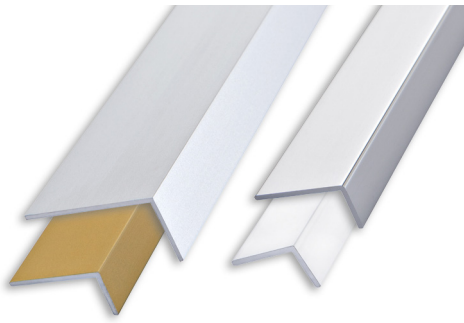

WINKELPROFIL GLEICHE SEITE

UNGIFTIGEM VINYLHARZ (PVC)

UNGIFTIGEM VINYLHARZ (PVC)

Stangenlänge 2 Lfm - VE 10 Stk. - 20 Lfm

Artikel	L x H mm	€/Lfm	€/Stk
AGP10...C	10 x 10		
AGP15...C	15 x 15		
AGP20...C	20 x 20		
AGP25...C	25 x 25		

Es ist in folgenden Farben erhältlich: B-N. Der gewählte Farbcode wird an den Artikelcode angeschlossen. Beispiel: AGP10...C (Farbe Weiss) AGP10BC.

Die angegebenen Preise verstehen sich ohne Strichcode EAN 13.
AUF ANFRAGE: AUCH IN 1 METER LÄNGE LIEFERBAR.

FARBPALETTE

	
B - Weiss	N - Schwarz

AGP10...C
Maßstab 1:1

AGP15...C
Maßstab 1:1

AGP20...C
Maßstab 1:1

AGP25...C
Maßstab 1:1

WINKELPROFIL "L-FORM"

ALUMINIUM ELOXIERT GOLD UND SILBER, GLÄNZEND CHROM UND LACKIERT WEISS

ALUMINIUM ELOXIERT GOLD UND SILBER Thermoverpackung

Stangenlänge 2 Lfm - VE 10 Stk. - 20 Lfm

Artikel	L x H mm	€/Lfm	€/Stk
AL... 1510C	15 x 10		
AL... 1020C	20 x 10		
AL... 3015C	30 x 15		

Es ist in folgenden Farben erhältlich: AO - AA. Der gewählte Farbcode wird an den Artikelcode angeschlossen. Beispiel: AL... 1510C (gewählte Farbe Gold eloxiert) ALAO1510C.