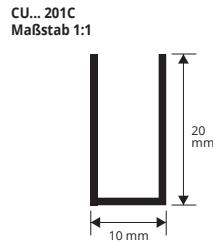

# FUHRUNGSSCHIENE "U-FORM"

ALUMINIUM ELOXIERT GOLD UND SILBER,  
GLÄNZEND CHROM UND LACKIERT WEISS

**ALUMINIUM ELOXIERT GOLD und SILBER Thermoverpackung**  
Stangenlänge 2 Lfm - VE 10 Stk. - 20 Lfm

Artikel	L x H mm	€/Lfm	€/Stk.
CU... 081C	8 x 8		
CU... 101C	10 x 10		
CU... 151C	10 x 15		
CU... 201C	10 x 20		

Es ist in folgenden Farben erhältlich: AO - AA  
Der gewählte Farbcode wird an den Artikelcode angeschlossen.  
Beispiel: CU... 101C (gewählte Farbe Gold eloxiert) CUAO 101C.

**ALUMINIUM GLÄNZEND CHROM Thermoverpackung**  
Stangenlänge 2 Lfm - VE 10 Stk. - 20 Lfm

Artikel	L x H mm	€/Lfm	€/Stk.
CUBC 081C	8 x 8		
CUBC 101C	10 x 10		
CUBC 151C	10 x 15		

**ALUMINIUM LACKIERT WEISS Thermoverpackung**  
Stangenlänge 2 Lfm - VE 10 Stk. - 20 Lfm

Artikel	L x H mm	€/Lfm	€/Stk.
CUB 081C	8 x 8		
CUB 101C	10 x 10		
CUB 151C	10 x 15		
CUB 201C	10 x 20		*

Artikel	L x H mm	€/Lfm	€/Stk.
CW... 167C	16 x 7		
CW... 161C	16 x 12		
CW... 201C	20 x 10		
CW... 208C	20 x 18		

Es ist in folgenden Farben erhältlich: AO - AA  
Der gewählte Farbcode wird an den Artikelcode angeschlossen.  
Beispiel: CW... 167C (gewählte Farbe Gold eloxiert) CWAO 167C.