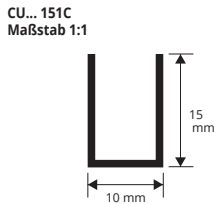

# FUHRUNGSSCHIENE "U-FORM"

ALUMINIUM ELOXIERT GOLD UND SILBER,  
GLÄNZEND CHROM UND LACKIERT WEISS

**ALUMINIUM ELOXIERT GOLD und SILBER Thermoverpackung**  
Stangenlänge 2 Lfm - VE 10 Stk. - 20 Lfm

Artikel	L x H mm	€/Lfm	€/Stk.
CU... 081C	8 x 8		
CU... 101C	10 x 10		
CU... 151C	10 x 15		
CU... 201C	10 x 20		

Es ist in folgenden Farben erhältlich: AO - AA  
Der gewählte Farbcode wird an den Artikelcode angeschlossen.  
Beispiel: CU... 101C (gewählte Farbe Gold eloxiert) CUAO 101C.

**ALUMINIUM GLÄNZEND CHROM Thermoverpackung**  
Stangenlänge 2 Lfm - VE 10 Stk. - 20 Lfm

Artikel	L x H mm	€/Lfm	€/Stk.
CUBC 081C	8 x 8		
CUBC 101C	10 x 10		
CUBC 151C	10 x 15		

**ALUMINIUM LACKIERT WEISS Thermoverpackung**  
Stangenlänge 2 Lfm - VE 10 Stk. - 20 Lfm

Artikel	L x H mm	€/Lfm	€/Stk.
CUB 081C	8 x 8		
CUB 101C	10 x 10		
CUB 151C	10 x 15		
CUB 201C	10 x 20		*

Artikel	L x H mm	€/Lfm	€/Stk.
CW... 167C	16 x 7		
CW... 161C	16 x 12		
CW... 201C	20 x 10		
CW... 208C	20 x 18		

Es ist in folgenden Farben erhältlich: AO - AA  
Der gewählte Farbcode wird an den Artikelcode angeschlossen.  
Beispiel: CW... 167C (gewählte Farbe Gold eloxiert) CWAO 167C.