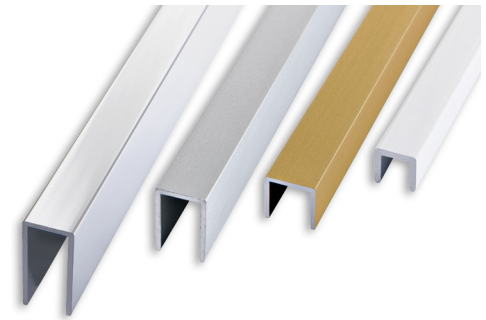

FUHRUNGSSCHIENE "U-FORM"

ALUMINIUM ELOXIERT GOLD UND SILBER,
GLÄNZEND CHROM UND LACKIERT WEISS

ALUMINIUM ELOXIERT GOLD und SILBER Thermoverpackung
Stangenlänge 2 Lfm - VE 10 Stk. - 20 Lfm

Artikel	L x H mm	€/Lfm	€/Stk.
CU... 081C	8 x 8		
CU... 101C	10 x 10		
CU... 151C	10 x 15		
CU... 201C	10 x 20		

Es ist in folgenden Farben erhältlich: AO - AA
Der gewählte Farbcode wird an den Artikelcode angeschlossen.
Beispiel: CU... 101C (gewählte Farbe Gold eloxiert) CUAO 101C.

ALUMINIUM GLÄNZEND CHROM Thermoverpackung
Stangenlänge 2 Lfm - VE 10 Stk. - 20 Lfm

Artikel	L x H mm	€/Lfm	€/Stk.
CUBC 081C	8 x 8		
CUBC 101C	10 x 10		
CUBC 151C	10 x 15		

ALUMINIUM LACKIERT WEISS Thermoverpackung
Stangenlänge 2 Lfm - VE 10 Stk. - 20 Lfm

Artikel	L x H mm	€/Lfm	€/Stk.
CUB 081C	8 x 8		
CUB 101C	10 x 10		
CUB 151C	10 x 15		
CUB 201C	10 x 20		*

Die angegebenen Preise verstehen sich ohne Strichcode EAN 13.
AUF ANFRAGE: AUCH IN 1 METER LÄNGE LIEFERBAR.