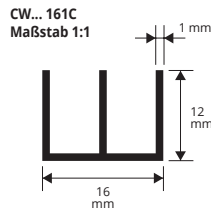

FUHRUNGSSCHIENE DOPPEL "U-FORM"

ALUMINIUM ELOXIERT GOLD UND SILBER,
GLÄNZEND CHROM UND LACKIERT WEISS