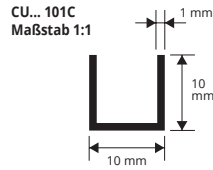

# FUHRUNGSSCHIENE "U-FORM"

ALUMINIUM ELOXIERT GOLD UND SILBER,  
GLÄNZEND CHROM UND LACKIERT WEISS

**ALUMINIUM ELOXIERT GOLD und SILBER Thermoverpackung**  
Stangenlänge 2 Lfm - VE 10 Stk. - 20 Lfm

Artikel	L x H mm	€/Lfm	€/Stk.
CU... 081C	8 x 8		
CU... 101C	10 x 10		
CU... 151C	10 x 15		
CU... 201C	10 x 20		

Es ist in folgenden Farben erhältlich: AO - AA  
Der gewählte Farbcode wird an den Artikelcode angeschlossen.  
Beispiel: CU... 101C (gewählte Farbe Gold eloxiert) CUAO 101C.

**ALUMINIUM GLÄNZEND CHROM Thermoverpackung**  
Stangenlänge 2 Lfm - VE 10 Stk. - 20 Lfm

Artikel	L x H mm	€/Lfm	€/Stk.
CUBC 081C	8 x 8		
CUBC 101C	10 x 10		
CUBC 151C	10 x 15		

**ALUMINIUM LACKIERT WEISS Thermoverpackung**  
Stangenlänge 2 Lfm - VE 10 Stk. - 20 Lfm

Artikel	L x H mm	€/Lfm	€/Stk.
CUB 081C	8 x 8		
CUB 101C	10 x 10		
CUB 151C	10 x 15		
CUB 201C	10 x 20		*