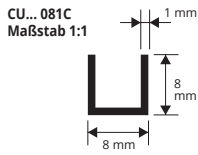

# FUHRUNGSSCHIENE "U-FORM"

ALUMINIUM ELOXIERT GOLD UND SILBER,  
GLÄNZEND CHROM UND LACKIERT WEISS

**ALUMINIUM ELOXIERT GOLD und SILBER Thermoverpackung**  
Stangenlänge 2 Lfm - VE 10 Stk. - 20 Lfm

Artikel	L x H mm	€/Lfm	€/Stk.
CU... 081C	8 x 8		
CU... 101C	10 x 10		
CU... 151C	10 x 15		
CU... 201C	10 x 20		