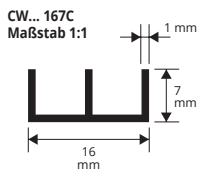

FUHRUNGSSCHIENE DOPPEL "U-FORM"

ALUMINIUM ELOXIERT GOLD UND SILBER,
GLÄNZEND CHROM UND LACKIERT WEISS