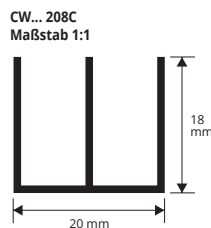

FUHRUNGSSCHIENE DOPPEL "U-FORM"

ALUMINIUM ELOXIERT GOLD UND SILBER,
GLÄNZEND CHROM UND LACKIERT WEISS