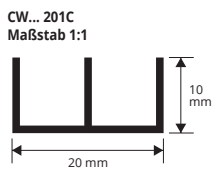

FUHRUNGSSCHIENE DOPPEL "U-FORM"

ALUMINIUM ELOXIERT GOLD UND SILBER,
GLÄNZEND CHROM UND LACKIERT WEISS