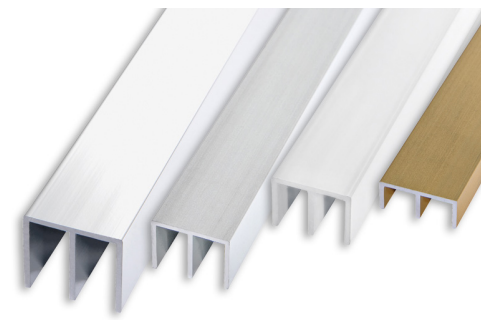

FUHRUNGSSCHIENE DOPPEL "U-FORM"

ALUMINIUM ELOXIERT GOLD UND SILBER,
GLÄNZEND CHROM UND LACKIERT WEISS

ALUMINIUM ELOXIERT GOLD und SILBER Thermoverpackung
Stangenlänge 2 Lfm - VE 10 Stk. - 20 Lfm

Artikel	L x H mm	€/Lfm	€/Stk.
CW... 167C	16 x 7		
CW... 161C	16 x 12		
CW... 201C	20 x 10		
CW... 208C	20 x 18		

Es ist in folgenden Farben erhältlich: AO - AA
Der gewählte Farbcode wird an den Artikelcode angeschlossen.
Beispiel: CW... 167C (gewählte Farbe Gold eloxiert) CWAO 167C.

ALUMINIUM GLÄNZEND CHROM Thermoverpackung
Stangenlänge 2 Lfm - VE 10 Stk. - 20 Lfm

Artikel	L x H mm	€/Lfm	€/Stk.
CWBC 167C	16 x 7		
CWBC 161C	16 x 12		
CWBC 201C	20 x 10		
CWBC 208C	20 x 18		

ALUMINIUM LACKIERT WEISS Thermoverpackung
Stangenlänge 2 Lfm - VE 10 Stk. - 20 Lfm

Artikel	L x H mm	€/Lfm	€/Stk.
CWB 161C	16 x 12		*
CWB 208C	20 x 18		*

Die angegebenen Preise verstehen sich ohne Strichcode EAN 13.
AUF ANFRAGE: AUCH IN 1 METER LÄNGE LIEFERBAR.