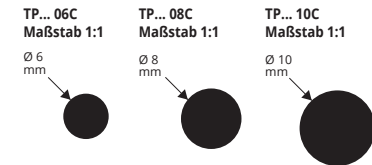

Artikel	Ø mm aussen.	€/Lfm	€/Stk
TVBC 081C	8		*
TVBC 101C	10		*
TVBC 121C	12		*
TVBC 161C	16		*
TVBC 181C	18		*
TVBC 201C	20		*
TVBC 241C	24		*

FARBPALETTE

Die angegebenen Preise verstehen sich ohne Strichcode EAN 13.
AUF ANFRAGE: AUCH IN 1 METER LÄNGE LIEFERBAR.

ROHR RUND VOLL

ALUMINIUM ELOXIERT GOLD UND SILBER,
ALUMINIUM GLÄNZEND CHROM

ALUMINIUM ELOXIERT GOLD UND SILBER Thermoverpackung
Stangenlänge 2 Lfm - VE 10 Stk. - 20 Lfm

Artikel	Ø mm aussen	€/Lfm	€/Stk.
TP... 06C	6		*
TP... 08C	8		
TP... 10C	10		