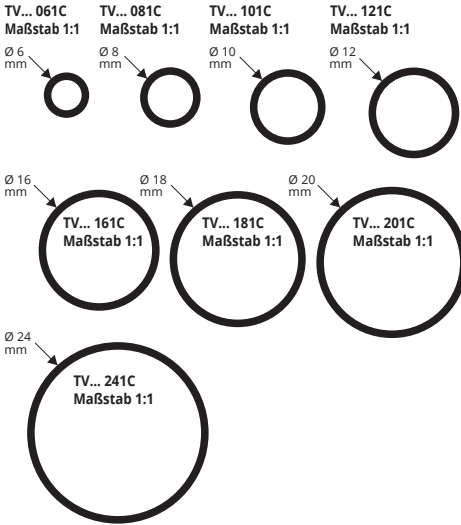

ROHR RUND LEER

ALUMINIUM ELOXIERT GOLD UND SILBER,
ALUMINIUM GLÄNZEND CHROM

ALUMINIUM ELOXIERT GOLD UND SILBER Thermoverpackung
Stärke 1 mm - Stangenlänge 2 Lfm - VE 10 Stk. - 20 Lfm

Artikel	Ø mm aussen.	€/Lfm	€/Stk
TV... 061C	6		
TV... 081C	8		
TV... 101C	10		
TV... 121C	12		
TV... 161C	16		
TV... 181C	18		
TV... 201C	20		
TV... 241C	24		

Es ist in folgenden Farben erhältlich: AO - AA.
Der gewählte Farbcode wird an den Artikelcode angeschlossen.
Beispiel: TV... 122C (gewählte Farbe Gold eloxiert) TVAO 122C.

ALUMINIUM GLÄNZEND CHROM THERMOVERPACKUNG
Stärke 1 mm - Stangenlänge 2 Lfm - VE 10 Stk. - 20 Lfm

Artikel	Ø mm aussen.	€/Lfm	€/Stk
TVBC 081C	8		*
TVBC 101C	10		*
TVBC 121C	12		*
TVBC 161C	16		*
TVBC 181C	18		*
TVBC 201C	20		*
TVBC 241C	24		*

FARBPALETTE

Die angegebenen Preise verstehen sich ohne Strichcode EAN 13.
AUF ANFRAGE: AUCH IN 1 METER LÄNGE LIEFERBAR.

Artikel	Ø mm aussen	€/Lfm	€/Stk.
TPBC 06C	6		*
TPBC 08C	8		*
TPBC 10C	10		*

Die angegebenen Preise verstehen sich ohne Strichcode EAN 13.
AUF ANFRAGE: AUCH IN 1 METER LÄNGE LIEFERBAR.

FARBPALETTE

ROHR VIERKANT VOLL