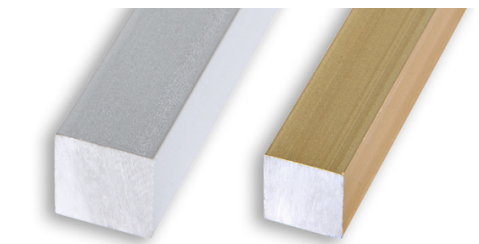

FARBPALETTE

* = Produktion auf Anfrage mit Mindestmenge von 100 Stk. Produktionszeit 4/5 Wochen, Preis zu vereinbaren

Preise für volle Verpackungen.