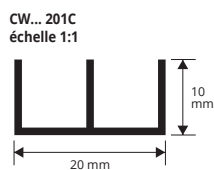

Article	L x H mm	€/ml	€/Pc
CUBC 081C	8 x 8		
CUBC 101C	10 x 10		
CUBC 151C	10 x 15		

ALUMINIUM LAQUÉ BLANC thermo packed
longueur b. 2 ML - cond. 10 Pces - 20 ML

Article	L x H mm	€/ml	€/Pc
CUB 081C	8 x 8		
CUB 101C	10 x 10		
CUB 151C	10 x 15		
CUB 201C	10 x 20		

Les prix indiqués sont avec code barre EAN 13.
Disponible SUR DEMANDE pour longueur 1 ML.

GAMME COULEURS

PROFIL EN DOUBLE "U"

ALUMINIUM ANODISÉ OR ET ARGENT,
BRILLANTÉ CHROMÉ ET LAQUÉ BLANC

ALUMINIUM ANODISÉ OR et ARGENT thermo packed
longueur b. 2 ML - cond. 10 Pces - 20 ML

Article	L x H mm	€/ml	€/Pc
CW... 167C	16 x 7		
CW... 161C	16 x 12		
CW... 201C	20 x 10		
CW... 208C	20 x 18		

Disponible en finition: AO - AA.
Le sigle de la couleur doit être ajouté au code de l'article.
Exemple: CW... 167C (finition choisie anodisé Or) CWAO 167C.

Article	L x H mm	€/ml	€/Pc
CWB 161C	16 x 12		
CWB 208C	20 x 18		

Les prix indiqués sont avec code barre EAN 13.
Disponible SUR DEMANDE pour longueur 1 ML.

GAMME COULEURS