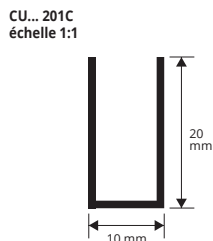

PROFIL EN "U"

ALUMINIUM ANODISÉ OR ET ARGENT,
BRILLANTÉ CHROMÉ ET LAQUÉ BLANC

ALUMINIUM ANODISÉ OR et ARGENT thermo packed
longueur b. 2 ML - cond. 10 Pces - 20 ML

Article	L x H mm	€/ml	€/Pc
CU... 081C	8 x 8		
CU... 101C	10 x 10		
CU... 151C	10 x 15		
CU... 201C	10 x 20		

Article	L x H mm	€/ml	€/Pc
CUBC 081C	8 x 8		
CUBC 101C	10 x 10		
CUBC 151C	10 x 15		

ALUMINIUM LAQUÉ BLANC thermo packed
longueur b. 2 ML - cond. 10 Pces - 20 ML

Article	L x H mm	€/ml	€/Pc
CUB 081C	8 x 8		
CUB 101C	10 x 10		
CUB 151C	10 x 15		
CUB 201C	10 x 20		

Article	L x H mm	€/ml	€/Pc
CW... 167C	16 x 7		
CW... 161C	16 x 12		
CW... 201C	20 x 10		
CW... 208C	20 x 18		

Disponible en finition: AO - AA.
Le sigle de la couleur doit être ajouté au code de l'article.
Exemple: CW... 167C (finition choisie anodisé Or) CWAO 167C.

Article	L x H mm	€/ml	€/Pc
CWB 161C	16 x 12		
CWB 208C	20 x 18		

Les prix indiqués sont avec code barre EAN 13.
Disponible SUR DEMANDE pour longueur 1 ML.

GAMME COULEURS