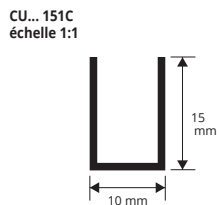

PROFIL EN "U"

ALUMINIUM ANODISÉ OR ET ARGENT,
BRILLANTÉ CHROMÉ ET LAQUÉ BLANC

ALUMINIUM ANODISÉ OR et ARGENT thermo packed
longueur b. 2 ML - cond. 10 Pces - 20 ML

Article	L x H mm	€/ml	€/Pc
CU... 081C	8 x 8		
CU... 101C	10 x 10		
CU... 151C	10 x 15		
CU... 201C	10 x 20		

Article	L x H mm	€/ml	€/Pc
CUBC 081C	8 x 8		
CUBC 101C	10 x 10		
CUBC 151C	10 x 15		

ALUMINIUM LAQUÉ BLANC thermo packed
longueur b. 2 ML - cond. 10 Pces - 20 ML

Article	L x H mm	€/ml	€/Pc
CUB 081C	8 x 8		
CUB 101C	10 x 10		
CUB 151C	10 x 15		
CUB 201C	10 x 20		

Article	L x H mm	€/ml	€/Pc
CW... 167C	16 x 7		
CW... 161C	16 x 12		
CW... 201C	20 x 10		
CW... 208C	20 x 18		

Disponible en finition: AO - AA.
Le sigle de la couleur doit être ajouté au code de l'article.
Exemple: CW... 167C (finition choisie anodisé Or) CWAO 167C.

Article	L x H mm	€/ml	€/Pc
CWB 161C	16 x 12		
CWB 208C	20 x 18		

Les prix indiqués sont avec code barre EAN 13.
Disponible SUR DEMANDE pour longueur 1 ML.

GAMME COULEURS