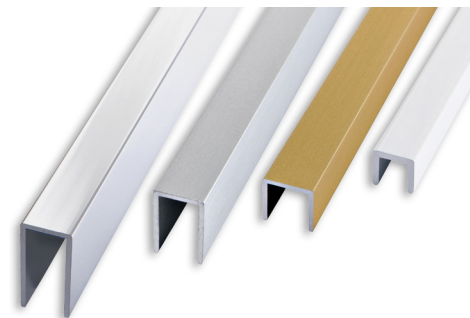

PROFIL EN "U"

ALUMINIUM ANODISÉ OR ET ARGENT,
BRILLANTÉ CHROMÉ ET LAQUÉ BLANC

ALUMINIUM ANODISÉ OR et ARGENT thermo packed
longueur b. 2 ML - cond. 10 Pces - 20 ML

Article	L x H mm	€/ml	€/Pc
CU... 081C	8 x 8		
CU... 101C	10 x 10		
CU... 151C	10 x 15		
CU... 201C	10 x 20		

Disponible en finition: AO - AA.
Le sigle de la couleur doit être ajouté au code de l'article.
Exemple: CU... 101C (finition choisie anodisé Or) CUAO 101C.

ALUMINIUM BRILLANTÉ CHROMÉ thermo packed
longueur b. 2 ML - cond. 10 Pces - 20 ML

Article	L x H mm	€/ml	€/Pc
CUBC 081C	8 x 8		
CUBC 101C	10 x 10		
CUBC 151C	10 x 15		

ALUMINIUM LAQUÉ BLANC thermo packed
longueur b. 2 ML - cond. 10 Pces - 20 ML

Article	L x H mm	€/ml	€/Pc
CUB 081C	8 x 8		
CUB 101C	10 x 10		
CUB 151C	10 x 15		
CUB 201C	10 x 20		

Les prix indiqués sont avec code barre EAN 13.
Disponible SUR DEMANDE pour longueur 1 ML.

GAMME COULEURS

PROFIL EN DOUBLE "U"

ALUMINIUM ANODISÉ OR ET ARGENT,
BRILLANTÉ CHROMÉ ET LAQUÉ BLANC

ALUMINIUM ANODISÉ OR et ARGENT thermo packed
longueur b. 2 ML - cond. 10 Pces - 20 ML