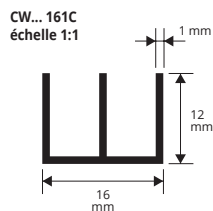

Article	L x H mm	€/ml	€/Pc
CUBC 081C	8 x 8		
CUBC 101C	10 x 10		
CUBC 151C	10 x 15		

ALUMINIUM LAQUÉ BLANC thermo packed
longueur b. 2 ML - cond. 10 Pces - 20 ML

Article	L x H mm	€/ml	€/Pc
CUB 081C	8 x 8		
CUB 101C	10 x 10		
CUB 151C	10 x 15		
CUB 201C	10 x 20		

Les prix indiqués sont avec code barre EAN 13.
Disponible SUR DEMANDE pour longueur 1 ML.

GAMME COULEURS

PROFIL EN DOUBLE "U"

ALUMINIUM ANODISÉ OR ET ARGENT,
BRILLANTÉ CHROMÉ ET LAQUÉ BLANC

ALUMINIUM ANODISÉ OR et ARGENT thermo packed
longueur b. 2 ML - cond. 10 Pces - 20 ML

Article	L x H mm	€/ml	€/Pc
CW... 167C	16 x 7		
CW... 161C	16 x 12		
CW... 201C	20 x 10		
CW... 208C	20 x 18		

Disponible en finition: AO - AA.
Le sigle de la couleur doit être ajouté au code de l'article.
Exemple: CW... 167C (finition choisie anodisé Or) CWAO 167C.

Article	L x H mm	€/ml	€/Pc
CWB 161C	16 x 12		
CWB 208C	20 x 18		

Les prix indiqués sont avec code barre EAN 13.
Disponible SUR DEMANDE pour longueur 1 ML.

GAMME COULEURS