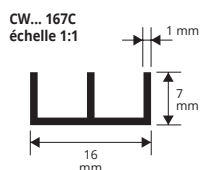

Article	L x H mm	€/ml	€/Pc
CUBC 081C	8 x 8		
CUBC 101C	10 x 10		
CUBC 151C	10 x 15		

ALUMINIUM LAQUÉ BLANC thermo packed
longueur b. 2 ML - cond. 10 Pces - 20 ML

Article	L x H mm	€/ml	€/Pc
CUB 081C	8 x 8		
CUB 101C	10 x 10		
CUB 151C	10 x 15		
CUB 201C	10 x 20		

Les prix indiqués sont avec code barre EAN 13.
Disponible SUR DEMANDE pour longueur 1 ML.

GAMME COULEURS

PROFIL EN DOUBLE "U"

ALUMINIUM ANODISÉ OR ET ARGENT,
BRILLANTÉ CHROMÉ ET LAQUÉ BLANC

ALUMINIUM ANODISÉ OR et ARGENT thermo packed
longueur b. 2 ML - cond. 10 Pces - 20 ML

Article	L x H mm	€/ml	€/Pc
CW... 167C	16 x 7		
CW... 161C	16 x 12		
CW... 201C	20 x 10		
CW... 208C	20 x 18		

Disponible en finition: AO - AA.
Le sigle de la couleur doit être ajouté au code de l'article.
Exemple: CW... 167C (finition choisie anodisé Or) CWAO 167C.

Article	L x H mm	€/ml	€/Pc
CWB 161C	16 x 12		
CWB 208C	20 x 18		

Les prix indiqués sont avec code barre EAN 13.
Disponible SUR DEMANDE pour longueur 1 ML.

GAMME COULEURS