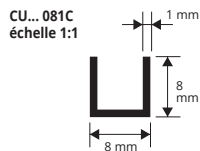

PROFIL EN "U"

ALUMINIUM ANODISÉ OR ET ARGENT,
BRILLANTÉ CHROMÉ ET LAQUÉ BLANC

ALUMINIUM ANODISÉ OR et ARGENT thermo packed
longueur b. 2 ML - cond. 10 Pces - 20 ML

Article	L x H mm	€/ml	€/Pc
CU... 081C	8 x 8		
CU... 101C	10 x 10		
CU... 151C	10 x 15		
CU... 201C	10 x 20		

Article	L x H mm	€/ml	€/Pc
CUBC 081C	8 x 8		
CUBC 101C	10 x 10		
CUBC 151C	10 x 15		

ALUMINIUM LAQUÉ BLANC thermo packed
longueur b. 2 ML - cond. 10 Pces - 20 ML

Article	L x H mm	€/ml	€/Pc
CUB 081C	8 x 8		
CUB 101C	10 x 10		
CUB 151C	10 x 15		
CUB 201C	10 x 20		

Article	L x H mm	€/ml	€/Pc
CW... 167C	16 x 7		
CW... 161C	16 x 12		
CW... 201C	20 x 10		
CW... 208C	20 x 18		

Disponible en finition: AO - AA.
Le sigle de la couleur doit être ajouté au code de l'article.
Exemple: CW... 167C (finition choisie anodisé Or) CWAO 167C.

Article	L x H mm	€/ml	€/Pc
CWB 161C	16 x 12		
CWB 208C	20 x 18		

Les prix indiqués sont avec code barre EAN 13.
Disponible SUR DEMANDE pour longueur 1 ML.

GAMME COULEURS