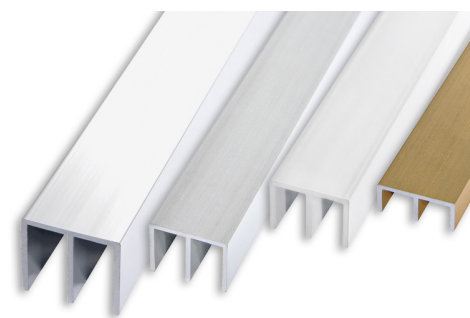

PROFIL EN DOUBLE "U"

ALUMINIUM ANODISÉ OR ET ARGENT,
BRILLANTÉ CHROMÉ ET LAQUÉ BLANC

ALUMINIUM ANODISÉ OR et ARGENT thermo packed
longueur b. 2 ML - cond. 10 Pces - 20 ML

Article	L x H mm	€/ml	€/Pc
CW... 167C	16 x 7		
CW... 161C	16 x 12		
CW... 201C	20 x 10		
CW... 208C	20 x 18		

Disponible en finition: AO - AA.
Le sigle de la couleur doit être ajouté au code de l'article.
Exemple: CW... 167C (finition choisie anodisé Or) CWAO 167C.

ALUMINIUM BRILLANTÉ CHROMÉ thermo packed
longueur b. 2 ML - cond. 10 Pces - 20 ML

Article	L x H mm	€/ml	€/Pc
CWBC 167C	16 x 7		
CWBC 161C	16 x 12		
CWBC 201C	20 x 10		
CWBC 208C	20 x 18		

ALUMINIUM LAQUÉ BLANC thermo packed
longueur b. 2 ML - cond. 10 Pces - 20 ML

Article	L x H mm	€/ml	€/Pc
CWB 161C	16 x 12		
CWB 208C	20 x 18		

Les prix indiqués sont avec code barre EAN 13.
Disponible SUR DEMANDE pour longueur 1 ML.