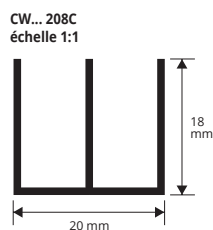

Article	L x H mm	€/ml	€/Pc
CUBC 081C	8 x 8		
CUBC 101C	10 x 10		
CUBC 151C	10 x 15		

ALUMINIUM LAQUÉ BLANC thermo packed
longueur b. 2 ML - cond. 10 Pces - 20 ML

Article	L x H mm	€/ml	€/Pc
CUB 081C	8 x 8		
CUB 101C	10 x 10		
CUB 151C	10 x 15		
CUB 201C	10 x 20		

Les prix indiqués sont avec code barre EAN 13.
Disponible SUR DEMANDE pour longueur 1 ML.

GAMME COULEURS

PROFIL EN DOUBLE "U"

ALUMINIUM ANODISÉ OR ET ARGENT,
BRILLANTÉ CHROMÉ ET LAQUÉ BLANC

ALUMINIUM ANODISÉ OR et ARGENT thermo packed
longueur b. 2 ML - cond. 10 Pces - 20 ML

Article	L x H mm	€/ml	€/Pc
CW... 167C	16 x 7		
CW... 161C	16 x 12		
CW... 201C	20 x 10		
CW... 208C	20 x 18		

Disponible en finition: AO - AA.
Le sigle de la couleur doit être ajouté au code de l'article.
Exemple: CW... 167C (finition choisie anodisé Or) CWAO 167C.

Article	L x H mm	€/ml	€/Pc
CWB 161C	16 x 12		
CWB 208C	20 x 18		

Les prix indiqués sont avec code barre EAN 13.
Disponible SUR DEMANDE pour longueur 1 ML.

GAMME COULEURS