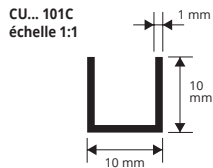

PROFIL EN "U"

ALUMINIUM ANODISÉ OR ET ARGENT,
BRILLANTÉ CHROMÉ ET LAQUÉ BLANC

ALUMINIUM ANODISÉ OR et ARGENT thermo packed
longueur b. 2 ML - cond. 10 Pces - 20 ML

Article	L x H mm	€/ml	€/Pc
CU... 081C	8 x 8		
CU... 101C	10 x 10		
CU... 151C	10 x 15		
CU... 201C	10 x 20		

Article	L x H mm	€/ml	€/Pc
CUBC 081C	8 x 8		
CUBC 101C	10 x 10		
CUBC 151C	10 x 15		

ALUMINIUM LAQUÉ BLANC thermo packed
longueur b. 2 ML - cond. 10 Pces - 20 ML

Article	L x H mm	€/ml	€/Pc
CUB 081C	8 x 8		
CUB 101C	10 x 10		
CUB 151C	10 x 15		
CUB 201C	10 x 20		

Article	L x H mm	€/ml	€/Pc
CW... 167C	16 x 7		
CW... 161C	16 x 12		
CW... 201C	20 x 10		
CW... 208C	20 x 18		

Disponible en finition: AO - AA.
Le sigle de la couleur doit être ajouté au code de l'article.
Exemple: CW... 167C (finition choisie anodisé Or) CWAO 167C.

Article	L x H mm	€/ml	€/Pc
CWB 161C	16 x 12		
CWB 208C	20 x 18		

Les prix indiqués sont avec code barre EAN 13.
Disponible SUR DEMANDE pour longueur 1 ML.

GAMME COULEURS