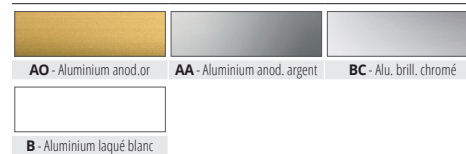

Disponible en finition: AO - AA.
Le sigle de la couleur doit être ajouté au code de l'article.
Exemple: CU... 101C (finition choisie anodisé Or) CUAO 101C.

ALUMINIUM BRILLANTÉ CHROMÉ thermo packed
longueur b. 2 ML - cond. 10 Pces - 20 ML

Article	L x H mm	€/ml	€/Pc
CUBC 081C	8 x 8		
CUBC 101C	10 x 10		
CUBC 151C	10 x 15		

ALUMINIUM LAQUÉ BLANC thermo packed
longueur b. 2 ML - cond. 10 Pces - 20 ML

Article	L x H mm	€/ml	€/Pc
CUB 081C	8 x 8		
CUB 101C	10 x 10		
CUB 151C	10 x 15		
CUB 201C	10 x 20		

Les prix indiqués sont avec code barre EAN 13.
Disponible SUR DEMANDE pour longueur 1 ML.

GAMME COULEURS

PROFIL EN DOUBLE "U"

ALUMINIUM ANODISÉ OR ET ARGENT,
BRILLANTÉ CHROMÉ ET LAQUÉ BLANC

ALUMINIUM ANODISÉ OR et ARGENT thermo packed
longueur b. 2 ML - cond. 10 Pces - 20 ML

Article	L x H mm	€/ml	€/Pc
CW... 167C	16 x 7		
CW... 161C	16 x 12		
CW... 201C	20 x 10		
CW... 208C	20 x 18		

Disponible en finition: AO - AA.
Le sigle de la couleur doit être ajouté au code de l'article.
Exemple: CW... 167C (finition choisie anodisé Or) CWAO 167C.