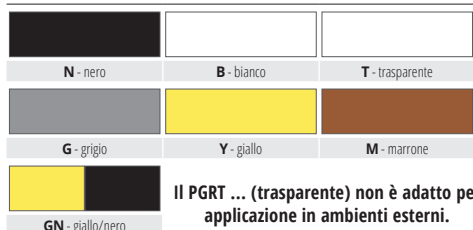

GAMMA COLORI

Il PGRN ... (trasparente) non è adatto per applicazione in ambienti esterni.

ADESIVO ANTISCIVOLO per GRADINI lungh. rotoli 18,3 ml

Articolo	Largh. mm		
PGRGN 20 (giallo/nero)	20		
PGRGN 25 (giallo/nero)	25		
PGRGN 50 (giallo/nero)	50		

* = Articolo a richiesta minimo d'ordine 10 rotoli. Tempi di produzione 4/5 settimane. Prezzo da concordare

News 2021