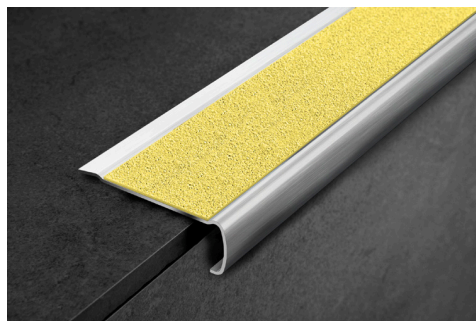

PROSTYLE GRIP ACC

ACCIAIO INOX AISI 304/1.4301 -V2A SATINATO

PROSTYLE GRIP ACC è un profilo antidrucciolo in acciaio inox AISI 304/1.4301-V2A satinato, da fissare con adesivo o tasselli alla pedata, costituito da una superficie orizzontale sulla quale viene fissato il nastro antidrucciolo di carborundum e verticale con superficie perfettamente liscia. PROSTYLE GRIP ACC In acciaio satinato è idoneo per qualsiasi tipo di scala con rivestimento in ceramica, cotto, legno e pietre naturali.

PSYGRACS 6020

PSYGRACS 4020

ACCIAIO AISI 304/1.4301 - V2A SATINATO con pellicola protettiva
lungh. barre 2,7 ml - conf. 20 PZ - 54 ml

Articolo	L mm		
PSYGRACS 6020A	60		*
PSYGRACS 6020F	60		*

ACCIAIO AISI 304/1.4301 - V2A SATINATO con pellicola protettiva
lungh. barre 2,7 ml - conf. 20 PZ - 54 ml

Articolo	L mm		
PSYGRACS 4020A	40		
PSYGRACS 4020F	40		

La striscia di carborundum adesivo (PROGRIP) non viene fornita con il profilo.

Per PSYGRACS 6020A/F ordinare PGR... 40 (specificare colore).

Per PSYGRACS 4020A/F ordinare PGR... 25 (specificare colore).

PROGRIP

CARBORUNDUM ADESIVO - 7 COLORI

PROGRIP è un nastro adesivo in carborundum costituito da un film plastico aggregato a granuli abrasivi ad elevata resistenza d'usura. Viene normalmente usato per rendere antidrucciolo i gradini delle scale in ambienti pubblici e privati. Il nastro disponibile in vari colori e larghezze soddisfa qualsiasi esigenza tecnica ed estetica. In caso di applicazione diretta sul rivestimento della scale si consiglia di applicare 2 strisce per pedata avendo cura di arrotondarne le estremità.