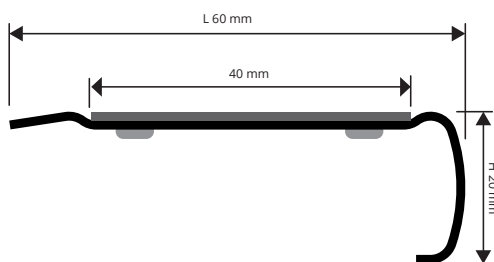

PROSTYLE GRIP ACC

ACCIAIO INOX AISI 304/1.4301 -V2A SATINATO

PROSTYLE GRIP ACC è un profilo antidrucciolo in acciaio inox AISI 304/1.4301-V2A satinato, da fissare con adesivo o tasselli alla pedata, costituito da una superficie orizzontale sulla quale viene fissato il nastro antidrucciolo di carborundum e verticale con superficie perfettamente liscia. PROSTYLE GRIP ACC In acciaio satinato è idoneo per qualsiasi tipo di scala con rivestimento in ceramica, cotto, legno e pietre naturali.

PSYGRACS 6020

PSYGRACS 4020

ACCIAIO AISI 304/1.4301 - V2A SATINATO con pellicola protettiva
lungh. barre 2,7 ml - conf. 20 PZ - 54 ml

Articolo	L mm		
PSYGRACS 6020A	60		*
PSYGRACS 6020F	60		*

ACCIAIO AISI 304/1.4301 - V2A SATINATO con pellicola protettiva
lungh. barre 2,7 ml - conf. 20 PZ - 54 ml

Articolo	L mm		
PSYGRACS 4020A	40		
PSYGRACS 4020F	40		

La striscia di carborundum adesivo (PROGRIP) non viene fornita con il profilo.

Per PSYGRACS 6020A/F ordinare PGR... 40 (specificare colore).

Per PSYGRACS 4020A/F ordinare PGR... 25 (specificare colore).

GAMMA COLORI

TAPPI IN ACCIAIO - DX / SX - conf. 2 PZ - (1 dx e 1 sx)

Articolo	L mm		
TPSYGRACS 6020/1	60		
TPSYGRACS 4020/1	40		

Articoli non sconfezionabili.

IDONEO AL CONTATTO CON PRODOTTI ALIMENTARI.

* = Articolo a richiesta minimo d'ordine 100 pz. Tempi di produzione 4/5 settimane. Prezzo da concordare