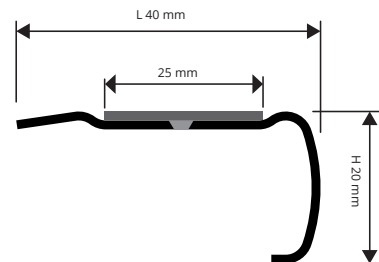

PROSTYLE GRIP ACC

ACCIAIO INOX AISI 304/1.4301 -V2A SATINATO

PROSTYLE GRIP ACC è un profilo antidrucciolo in acciaio inox AISI 304/1.4301-V2A satinato, da fissare con adesivo o tasselli alla pedata, costituito da una superficie orizzontale sulla quale viene fissato il nastro antidrucciolo di carborundum e verticale con superficie perfettamente liscia. PROSTYLE GRIP ACC In acciaio satinato è idoneo per qualsiasi tipo di scala con rivestimento in ceramica, cotto, legno e pietre naturali.

PSYGRACS 6020

PSYGRACS 4020

ACCIAIO AISI 304/1.4301 - V2A SATINATO con pellicola protettiva
lungh. barre 2,7 ml - conf. 20 PZ - 54 ml

Articolo	L mm		
PSYGRACS 6020A	60		*
PSYGRACS 6020F	60		*

ACCIAIO AISI 304/1.4301 - V2A SATINATO con pellicola protettiva
lungh. barre 2,7 ml - conf. 20 PZ - 54 ml

Articolo	L mm		
PSYGRACS 4020A	40		
PSYGRACS 4020F	40		

La striscia di carborundum adesivo (PROGRIP) non viene fornita con il profilo.

Per PSYGRACS 6020A/F ordinare PGR... 40 (specificare colore).

Per PSYGRACS 4020A/F ordinare PGR... 25 (specificare colore).

GAMMA COLORI

TAPPI IN ACCIAIO - DX / SX - conf. 2 PZ - (1 dx e 1 sx)

Articolo	L mm		
TPSYGRACS 6020/1	60		
TPSYGRACS 4020/1	40		

Articoli non sconfezionabili.

IDONEO AL CONTATTO CON PRODOTTI ALIMENTARI.

* = Articolo a richiesta minimo d'ordine 100 pz. Tempi di produzione 4/5 settimane. Prezzo da concordare