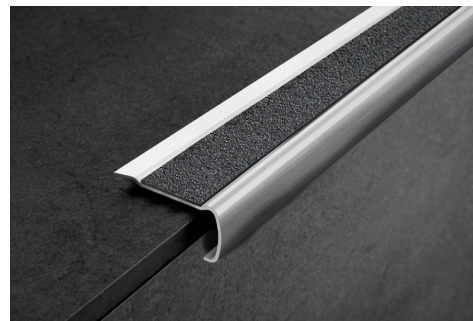

PROSTYLE GRIP ACC

ACCIAIO INOX AISI 304/1.4301 -V2A SATINATO

PROSTYLE GRIP ACC è un profilo antidrucciolo in acciaio inox AISI 304/1.4301-V2A satinato, da fissare con adesivo o tasselli alla pedata, costituito da una superficie orizzontale sulla quale viene fissato il nastro antidrucciolo di carborundum e verticale con superficie perfettamente liscia. PROSTYLE GRIP ACC In acciaio satinato è idoneo per qualsiasi tipo di scala con rivestimento in ceramica, cotto, legno e pietre naturali.

PSYGRACS 6020

PSYGRACS 4020

ACCIAIO AISI 304/1.4301 - V2A SATINATO con pellicola protettiva
lungh. barre 2,7 ml - conf. 20 PZ - 54 ml

Articolo	L mm		
PSYGRACS 6020A	60		*
PSYGRACS 6020F	60		*

ACCIAIO AISI 304/1.4301 - V2A SATINATO con pellicola protettiva
lungh. barre 2,7 ml - conf. 20 PZ - 54 ml

Articolo	L mm		
PSYGRACS 4020A	40		
PSYGRACS 4020F	40		

La striscia di carborundum adesivo (PROGRIP) non viene fornita con il profilo.

Per PSYGRACS 6020A/F ordinare PGR... 40 (specificare colore).

Per PSYGRACS 4020A/F ordinare PGR... 25 (specificare colore).

PROGRIP

CARBORUNDUM ADESIVO - 7 COLORI

PROGRIP è un nastro adesivo in carborundum costituito da un film plastico aggregato a granuli abrasivi ad elevata resistenza d'usura. Viene normalmente usato per rendere antidrucciolo i gradini delle scale in ambienti pubblici e privati. Il nastro disponibile in vari colori e larghezze soddisfa qualsiasi esigenza tecnica ed estetica. In caso di applicazione diretta sul rivestimento della scale si consiglia di applicare 2 strisce per pedata avendo cura di arrotondarne le estremità.