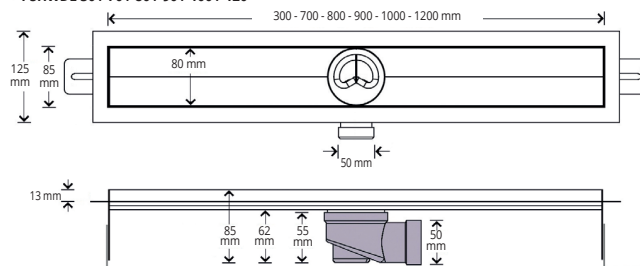

**PROSHOWER BASE L** ist eine Rinne aus Edelstahl AISI 304/1.4301 – V2A zur Herstellung von Bodenduschen. Die Rinne hat eine Gesamthöhe von 85 mm und ist mit 6 verschiedenen Rosten aus Edelstahl ausgestattet. **PROSHOWER BASE L** wird elektropoliert und anschließend passiviert, um höchste Widerstandsfähigkeit in jeder Umgebung zu gewährleisten. Die dünne Stärke, der um 360° ausrichtbare Siphon, die Modulbauweise und die hohe Anzahl an Rosten machen aus **PROSHOWER BASE L** eine sehr beliebte Lösung.

## PROSHOWER BASE L

STAHL HOCHGLANZPOLIERT

\* L 30 cm

RINNENGEHÄUSE AUS EDELSTAHL AISI 304

Artikel	Beschreibung	Stk./VE
PSHWDL 30	PROSHOWER BASE L-ACC-L 30 x 8 cm	1
PSHWDL 70	PROSHOWER BASE L-ACC-L 70 x 8 cm	1
PSHWDL 80	PROSHOWER BASE L-ACC-L 80 x 8 cm	1
PSHWDL 90	PROSHOWER BASE L-ACC-L 90 x 8 cm	1
PSHWDL 100	PROSHOWER BASE L-ACC-L 100 x 8 cm	1
PSHWDL 120	PROSHOWER BASE L-ACC-L 120 x 8 cm	1

### AUF ANFRAGE

mit senkrechtem Siphon komplett mit vorgedrucktem Profil Dübel (entsprechender Code PSHWDVS ...) - Ø 50 mm

**PROSHOWER BASE BASIC** ist eine Rinne aus Polypropylen zur Herstellung von Bodenduschen, in verschiedenen Längen und mit verschiedenen Gittern.

### AUF ANFRAGE

mit senkrechtem Siphon komplett mit vorgedrucktem Profil Dübel (entsprechender Code PSHWDVS ...) - Ø 50 mm