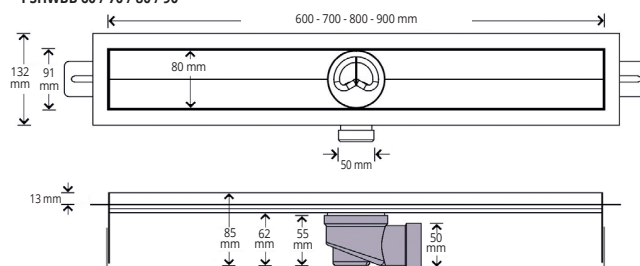

**PROSHOWER BASE L** ist eine Rinne aus Edelstahl AISI 304/1.4301 – V2A zur Herstellung von Bodenduschen. Die Rinne hat eine Gesamthöhe von 85 mm und ist mit 6 verschiedenen Rosten aus Edelstahl ausgestattet. **PROSHOWER BASE L** wird elektropoliert und anschließend passiviert, um höchste Widerstandsfähigkeit in jeder Umgebung zu gewährleisten. Die dünne Stärke, der um 360° ausrichtbare Siphon, die Modulbauweise und die hohe Anzahl an Rosten machen aus **PROSHOWER BASE L** eine sehr beliebte Lösung.

### AUF ANFRAGE

mit senkrechtem Siphon komplett mit vorgedrucktem Profil Dübel (entsprechender Code PSHWDVS ...) - Ø 50 mm

**PROSHOWER BASE BASIC** ist eine Rinne aus Polypropylen zur Herstellung von Bodenduschen, in verschiedenen Längen und mit verschiedenen Gittern.

## PROSHOWER BASE BASIC

POLYPROPYLEN GRAU

RINNE AUS POLYPROPYLEN GRAU

Artikel	Beschreibung	Stk./VE
PSHWBB 60	PROSHOWER BASE BASIC - 60 x 8 cm PP	1
PSHWBB 70	PROSHOWER BASE BASIC - 70 x 8 cm PP	1
PSHWBB 80	PROSHOWER BASE BASIC - 80 x 8 cm PP	1
PSHWBB 90	PROSHOWER BASE BASIC - 90 x 8 cm PP	1

### AUF ANFRAGE

mit senkrechtem Siphon komplett mit vorgedrucktem Profil Dübel (entsprechender Code PSHWDVS ...) - Ø 50 mm