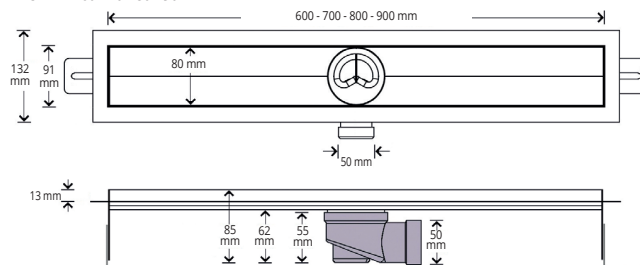

PROSHOWER BASE L es una canaleta de desagüe con altura total de 85 mm completamente fabricada de acero inoxidable AISI 304/1.4301-V2A, y completa de 6 distintas rejillas de acabado de acero inoxidable. Durante la fabricación de **PROSHOWER BASE L** se someten los perfiles a un proceso de electro-lustre y consiguiente pasivación que hacen que el producto sea inatacable de cualquier tipo de corrosión. El bajo espesor unido al sifón orientable a 360°, a su particular modularidad y al número de acabados disponibles, hacen de este producto una solución estéticamente y técnicamente muy apreciada.

PROSHOWER BASE L

ACERO INOXIDABLE AISI 304/1.4301-V2A
ALTO BRILLO

* L 30 cm

CUERPO CANALETA DE ACERO INOXIDABLE AISI 304

Artículo	Descripción	Paq./UD
PSHWDL 30	PROSHOWER BASE L-ACERO-L 30 x 8 cm	1
PSHWDL 70	PROSHOWER BASE L-ACERO-L 70 x 8 cm	1
PSHWDL 80	PROSHOWER BASE L-ACERO-L 80 x 8 cm	1
PSHWDL 90	PROSHOWER BASE L-ACERO-L 90 x 8 cm	1
PSHWDL 100	PROSHOWER BASE L-ACERO-L 100 x 8 cm	1
PSHWDL 120	PROSHOWER BASE L-ACERO-L 120 x 8 cm	1

PROSHOWER BASE BASIC

POLIPROPILENO GRIS

CUERPO CANALETA EN POLIPROPILENO GRIS

Artículo	Descripción	Paq./UD
PSHWBB 60	PROSHOWER BASE BASIC - 60 x 8 cm PP	1
PSHWBB 70	PROSHOWER BASE BASIC - 70 x 8 cm PP	1
PSHWBB 80	PROSHOWER BASE BASIC - 80 x 8 cm PP	1
PSHWBB 90	PROSHOWER BASE BASIC - 90 x 8 cm PP	1

PSHWBB 60 / 70 / 80 / 90

A PETICIÓN

PROSHOWER BASE BASIC con sifón vertical y membrana Profoil montada (código ref.: PSHWBBVS ...).
Ø 50 mm Salida

TACO PROFOIL

LÁMINA EN HDPE Y PP

Artículo	Descripción	Paq./UD
PSHANT 30	Taco PROFOIL + cinta adhesiva doble 3 m	1
PSHANT 60	Taco PROFOIL + cinta adhesiva doble 3 m	1
PSHANT 70	Taco PROFOIL + cinta adhesiva doble 3 m	1
PSHANT 80	Taco PROFOIL + cinta adhesiva doble 3 m	1
PSHANT 90	Taco PROFOIL + cinta adhesiva doble 3 m	1
PSHANT 100	Taco PROFOIL + cinta adhesiva doble 3 m	1
PSHANT 120	Taco PROFOIL + cinta adhesiva doble 3 m	1