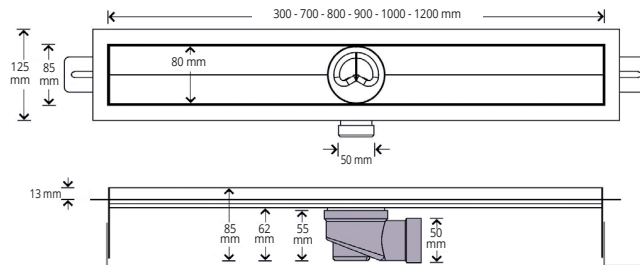

PROSHOWER BASE L es una canaleta de desagüe con altura total de 85 mm completamente fabricada de acero inoxidable AISI 304/1.4301-V2A, y completa de 6 distintas rejillas de acabado de acero inoxidable. Durante la fabricación de **PROSHOWER BASE L** se someten los perfiles a un proceso de electro-lustre y consiguiente pasivación que hacen que el producto sea inatacable de cualquier tipo de corrosión. El bajo espesor unido al sifón orientable a 360°, a su particular modularidad y al número de acabados disponibles, hacen de este producto una solución estéticamente y técnicamente muy apreciada.

PROSHOWER BASE L

ACERO INOXIDABLE AISI 304/1.4301-V2A
ALTO BRILLO

* L 30 cm

CUERPO CANALETA DE ACERO INOXIDABLE AISI 304

Artículo	Descripción	Paq./UD
PSHWDL 30	PROSHOWER BASE L-ACERO-L 30 x 8 cm	1
PSHWDL 70	PROSHOWER BASE L-ACERO-L 70 x 8 cm	1
PSHWDL 80	PROSHOWER BASE L-ACERO-L 80 x 8 cm	1
PSHWDL 90	PROSHOWER BASE L-ACERO-L 90 x 8 cm	1
PSHWDL 100	PROSHOWER BASE L-ACERO-L 100 x 8 cm	1
PSHWDL 120	PROSHOWER BASE L-ACERO-L 120 x 8 cm	1

PSHWDL 30 / 70 / 80 / 90 / 100 / 120

A PETICIÓN

PROSHOWER BASE L con sifón vertical y membrana Profoil montada (código ref.: PSHWDVS ...).
Ø 50 mm Salida

PROSHOWER BASE BASIC es una canaleta de desagüe de polipropileno para duchas en suelo, disponible en distintas longitudes y completa de distintas rejillas.

PROSHOWER BASE BASIC

POLIPROPILENO GRIS

CUERPO CANALETA EN POLIPROPILENO GRIS

Artículo	Descripción	Paq./UD
PSHWBB 60	PROSHOWER BASE BASIC - 60 x 8 cm PP	1
PSHWBB 70	PROSHOWER BASE BASIC - 70 x 8 cm PP	1
PSHWBB 80	PROSHOWER BASE BASIC - 80 x 8 cm PP	1
PSHWBB 90	PROSHOWER BASE BASIC - 90 x 8 cm PP	1