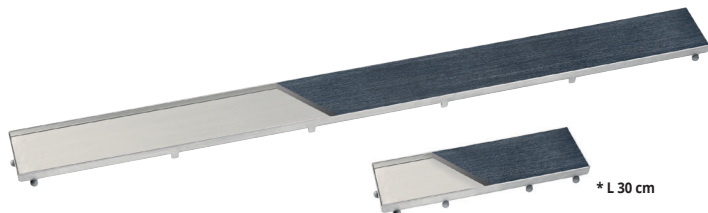

PROSHOWER TOP

ACERO INOXIDABLE AISI 304/1.4301-V2A ALTO BRILLO

PROSHOWER TILE - para baldosa

PSHWT 30/60/70/80/90/100/120

* L 30 cm

PROSHOWER LINE

PSHWL 60/70/80/90/100/120

PROSHOWER DESIGN

PSHWD 30/60/70/80/90/100/120

* L 30 cm

PROSHOWER STRIPS

PSHWST 60/70/80/90/100/120

PROSHOWER GRILL

PSHWGR 60/70/80/90/100/120

PROSHOWER SQUARE

PSHWSQ 60/70/80/90/100/120

PROSHOWER TILE - ACERO INOXIDABLE AISI 304/1.4301-V2A ALTO BRILLO - Paq. 1 Ud.

Artículo	Longitud cm	Anchura cm
PSHWT 30*	30	8
PSHWT 60**	60	8
PSHWT 70	70	8
PSHWT 80	80	8
PSHWT 90	90	8
PSHWT 100*	100	8
PSHWT 120*	120	8