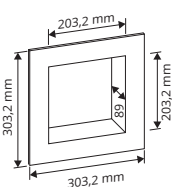

PROFOIL PANEL NICHE - NICHE IMPERMÉABLE

Article	Description	Pc/Cond.
PFLPANICH 88	Niche imperméable réalisée avec Profoil Panel de 12,5mm, Dimensions interne de la niche 203,2 x 203,2 mm	1
PFLPANICH 1212	Niche imperméable réalisée avec Profoil Panel de 12,5mm, Dimensions interne de la niche 304,8 x 304,8 mm	1
PFLPANICH 821	Niche imperméable réalisée avec Profoil Panel de 12,5mm, Dimensions interne de la niche 203,2 x 533,4 mm	1
PFLPANICH 1221	Niche imperméable réalisée avec Profoil Panel de 12,5mm, Dimensions interne de la niche 304,8 x 533,4 mm	1

PFLPANICH 88