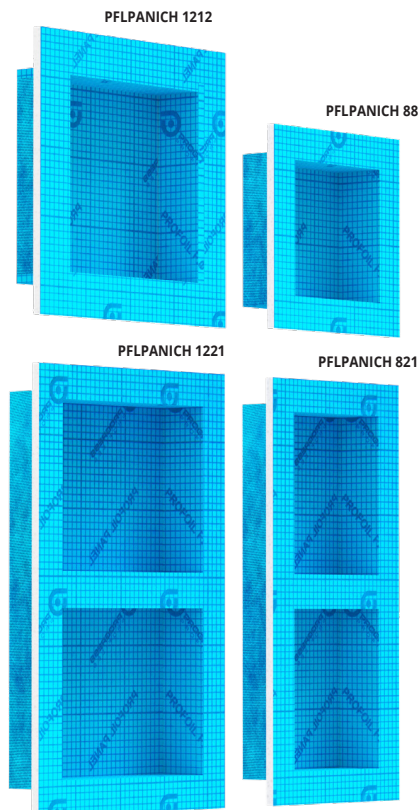

PROFOIL PANEL NICHE

POLYSTYRÈNE EXTRUDÉ À HAUTE DENSITÉ

Les **PROFOIL PANEL NICHE** sont des éléments préfabriqués à encaisser réalisés en Profoil Panel pour réaliser des niches dans la douche. Les niches peuvent être raccordés aux systèmes d'étanchéité Profoil et Profoil Panel. L'étagère est à part donc à poser où il est souhaité. 4 différentes dimensions sont disponibles.

PROFOIL PANEL NICHE - NICHE IMPERMÉABLE

Article	Description	Pc/Cond.
PFLPANICH 88	Niche imperméable réalisée avec Profoil Panel de 12,5mm, Dimensions interne de la niche 203,2 x 203,2 mm	1
PFLPANICH 1212	Niche imperméable réalisée avec Profoil Panel de 12,5mm, Dimensions interne de la niche 304,8 x 304,8 mm	1
PFLPANICH 821	Niche imperméable réalisée avec Profoil Panel de 12,5mm, Dimensions interne de la niche 203,2 x 533,4 mm	1
PFLPANICH 1221	Niche imperméable réalisée avec Profoil Panel de 12,5mm, Dimensions interne de la niche 304,8 x 533,4 mm	1