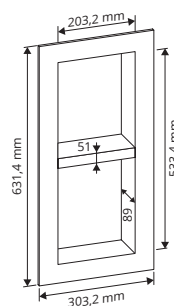

PFLPANICH 821