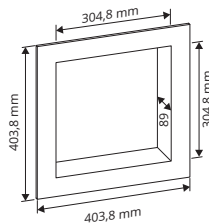

PFLPANICH 1212